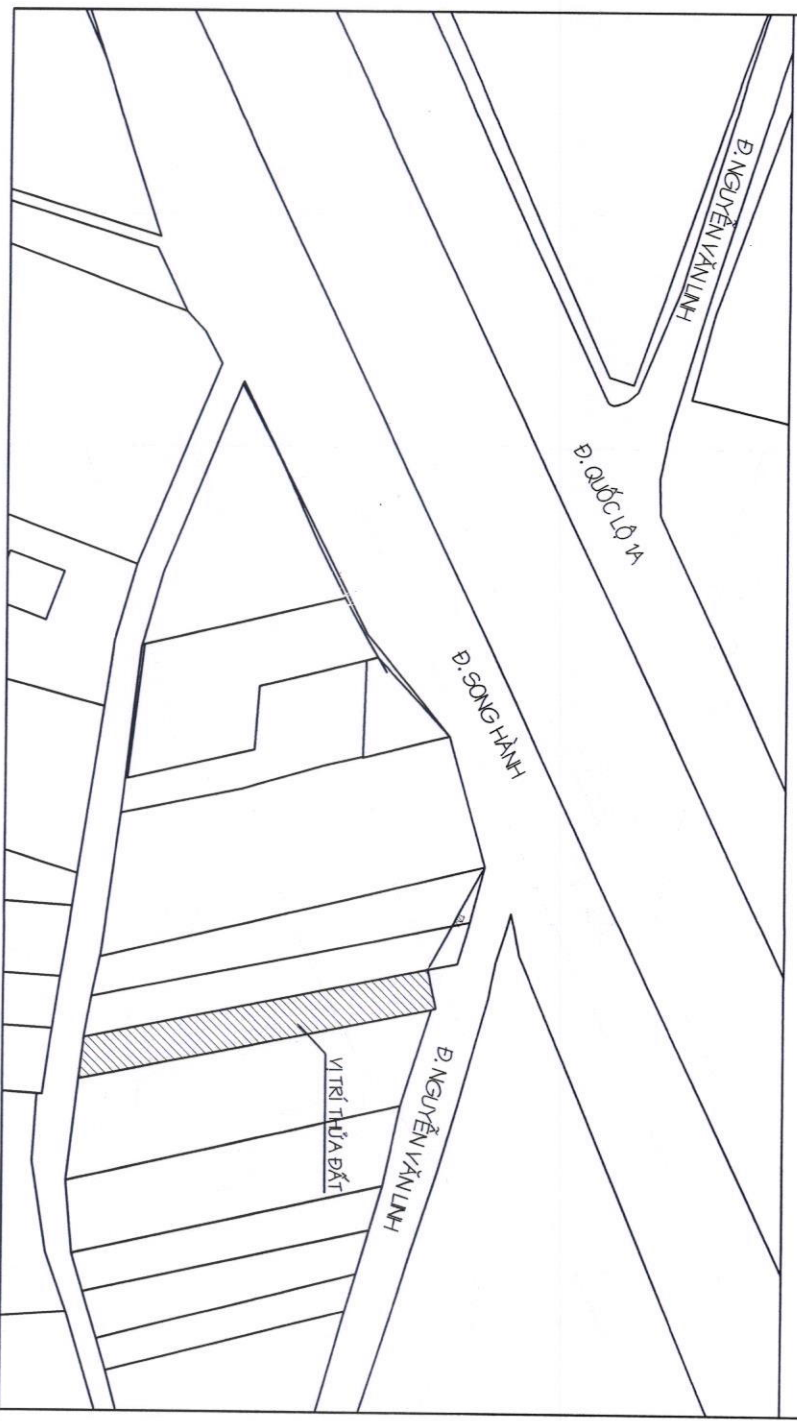

SƠ ĐỒ CHỈ DẪN VỊ TRÍ THỬA ĐẤT