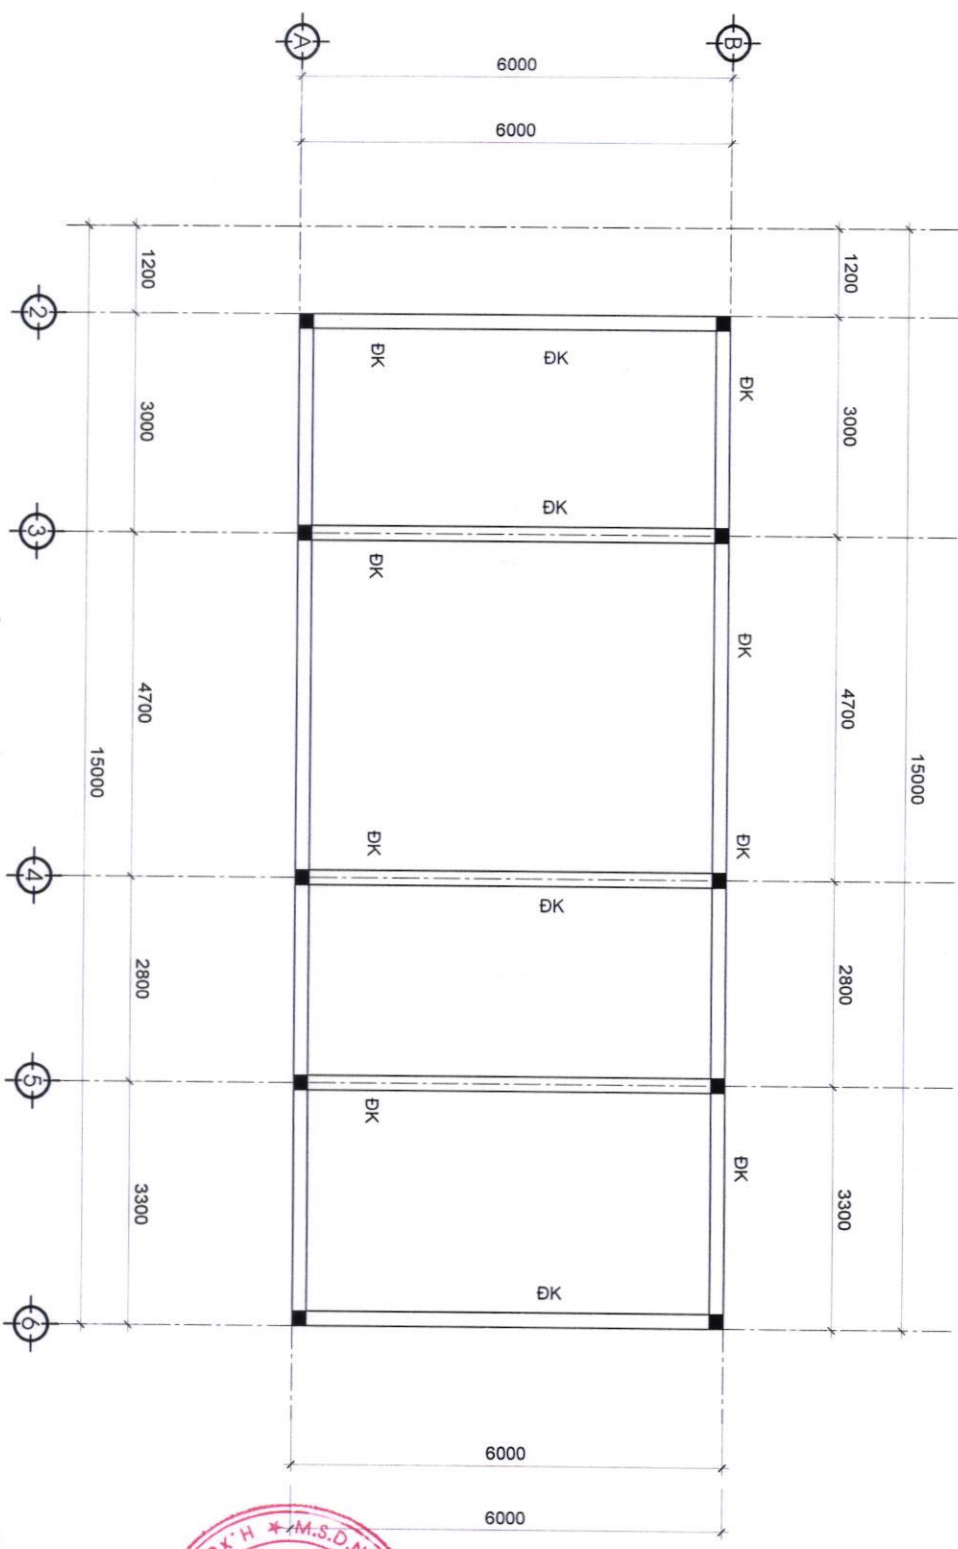

MẶT BẰNG DÀ KIỀNG TL: 1/100

BẢN VẼ THIẾT KẾ
XIN PHÉP XÂY DỰNG

CHỦ ĐẦU TƯ

LÊ THỊ THUY HẰNG

ĐƠN VỊ THIẾT KẾ

CÔNG TY TNHH MTV - TMXD
LAM GIANG

ĐIA CHỈ: 03, VÕ THƯỜNG KIỆT,
T. GIANG KAY - X. AN HÒC - Đ. NG. N. N.
ĐT: 0251.24.493

GIÁM ĐỐC