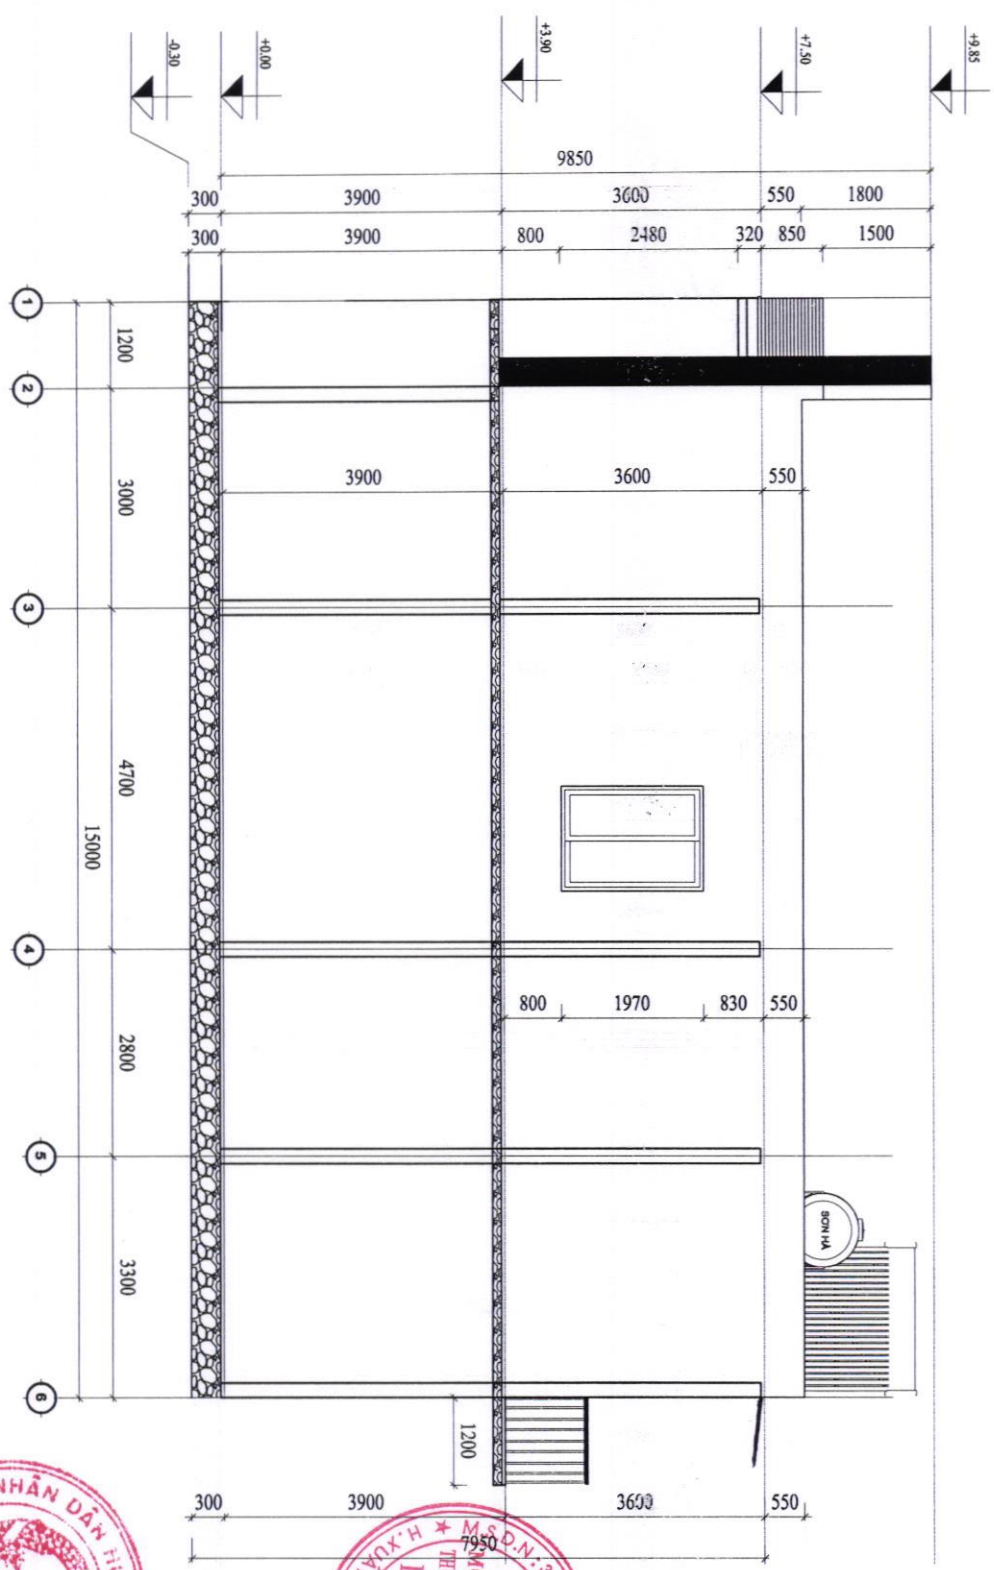

MẶT ĐŨNG 1-6 TL: 1/100