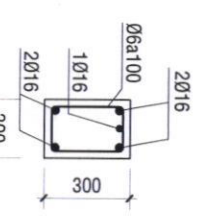

MẶT BẰNG DÀ KIỀNG TL: 1/100

DK-GỎI
TL: 1/25