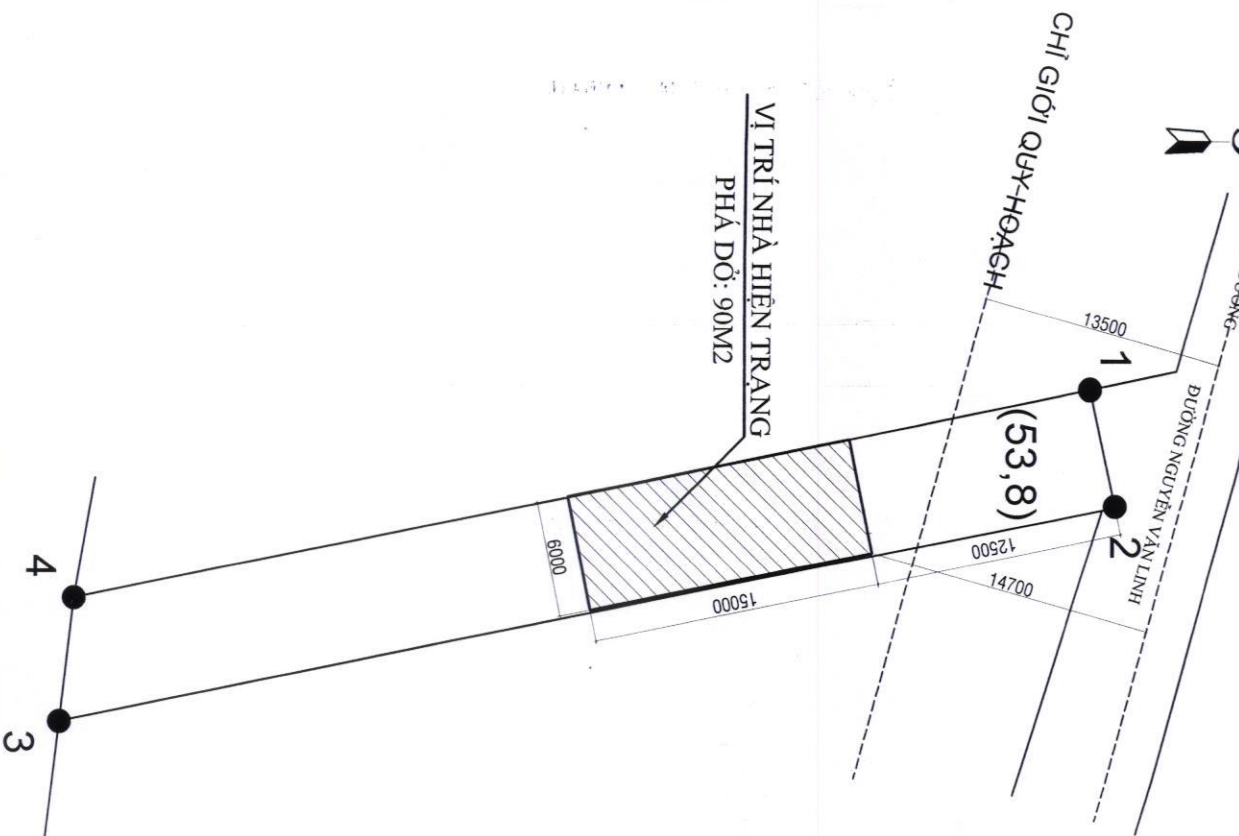

MẶT BẰNG TỔNG THỂ HIỆN TRẠNG TL: 1/200

BẢNG THỐNG KÊ TỌA ĐỘ

SỐ HẸU	S (m)
1--2	6,08
2--3	55,99
3--4	6,36
4--1	53,90

CHỦ NHÀ: LÊ THỊ THUY HẰNG
VỊ TRÍ XÂY DỰNG: THỬA ĐẤT SỐ 6, TỜ BẢN ĐỒ SỐ 82
(DT 335.2M2 TRONG ĐÓ 100M2 LÀ ĐẤT Ở TẠI ĐÓ THỊ)
ĐỊA CHỈ: TT GIA RAY, XUÂN LỘC, BÌNH KAI
DIỆN TÍCH XPHXD XÂY DỰNG: 96m²
TỔNG DIỆN TÍCH SÀN XÂY DỰNG: 192m²