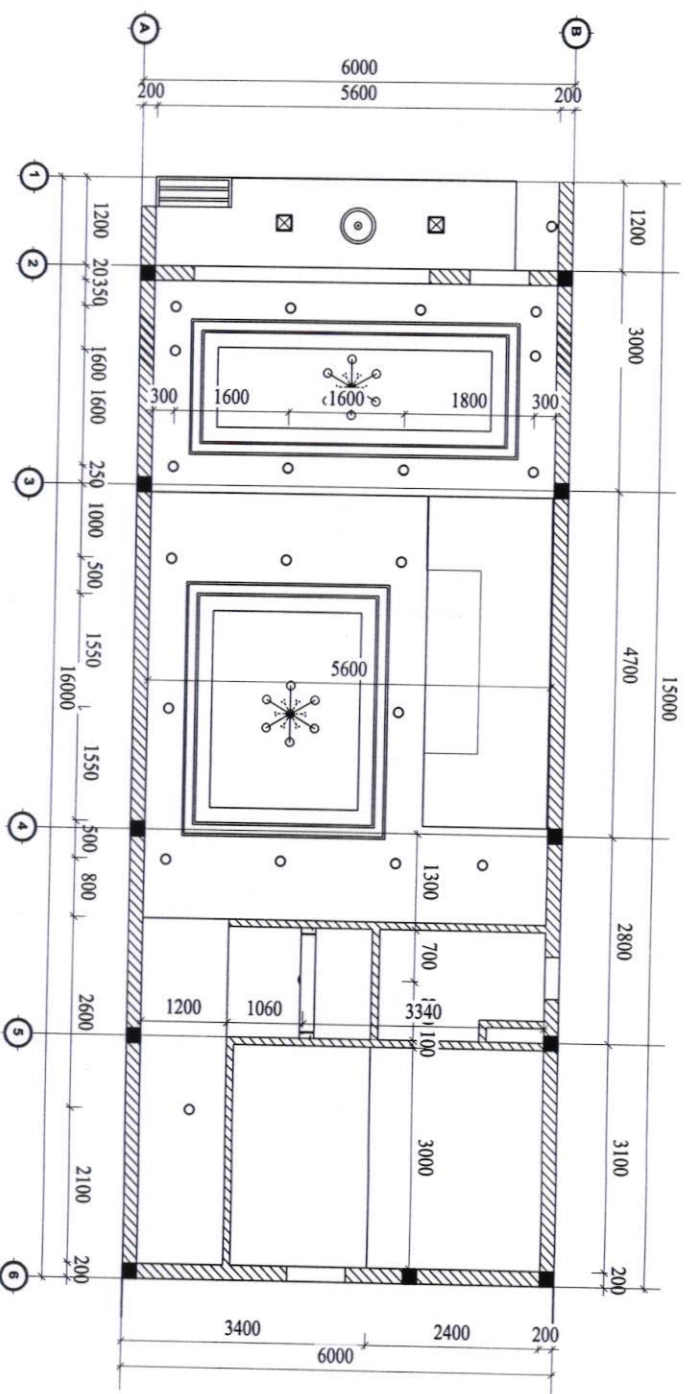

MẶT BẰNG BỘ TRÍ ĐIỆN TRỆT TL: 1/100

- BÊN CHỖM TRĂNG TRỜI
- BÊN ĐÓNG TRỆT MÁT TRẦN HANG ĐỒNG PH
- BÊN ĐÓNG ÁP TRẦN PH
- BÊN TRẦN ÁP TRẦN CỬA VÀO