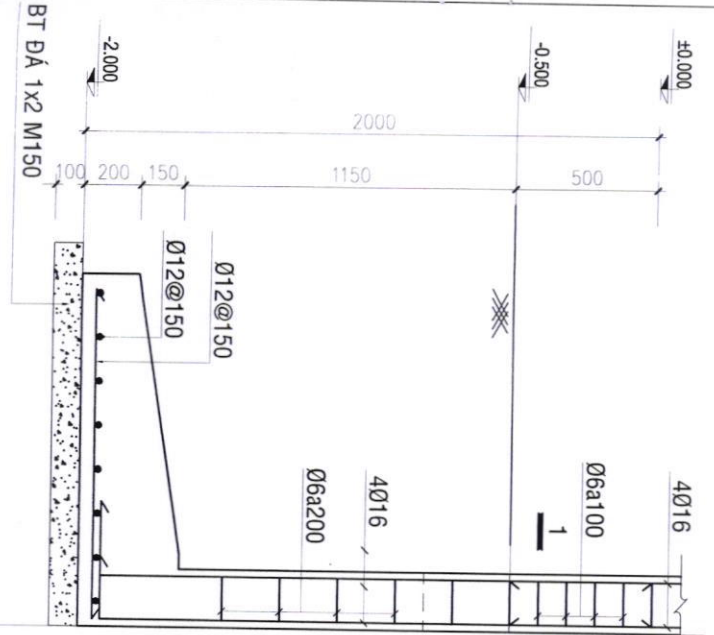

CHI TIẾT MÔNG M1 TL: 1/25

CHI TIẾT MÔNG M2 TL: 1/25

BẢN VẼ THIẾT KẾ
XIN PHÉP XÂY DỰNG

CHỦ ĐẦU TƯ

Handwritten signature

LÊ THỊ THUY HANG

ĐƠN VỊ THIẾT KẾ

LAM GIANG

CÔNG TY TNHH MTV - TMXD
LAM GIANG

ĐƠN CHẾ GIẤY TRƯNG BÀY
T. GA. RAY. XIAMTUC. ĐONGKAM
ĐT: 02513.244.493

GIAM ĐỐC

THIẾT KẾ

Handwritten signature

KS. LE HUYNH NHAT TUAN

GHI CHÚ

CÔNG TRÌNH:

NHÀ Ở GIA ĐÌNH

ĐỊA ĐIỂM: THỊ TRẤN CÁN RAY, HUYỆN XIAMTUC, TỈNH ĐỒNG NAI

NGÀY PHÁT HÀNH: 15/05/2023

20/23