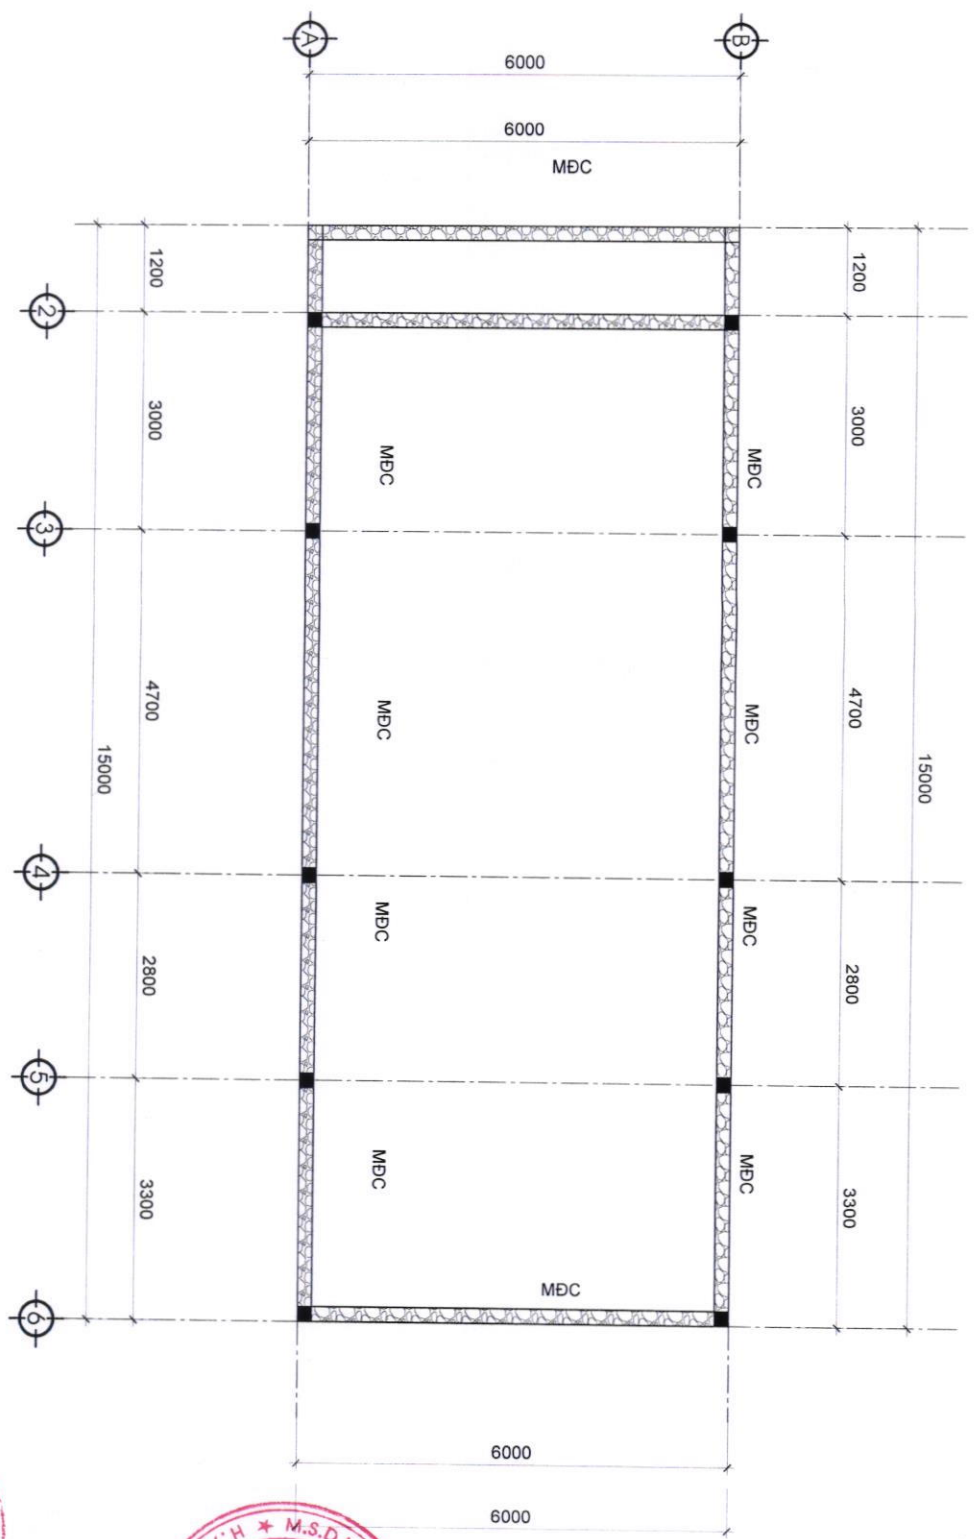

MẶT BẰNG MÓNG ĐÁ CHÊ TL: 1/100

MC MDC

TL: 1/25