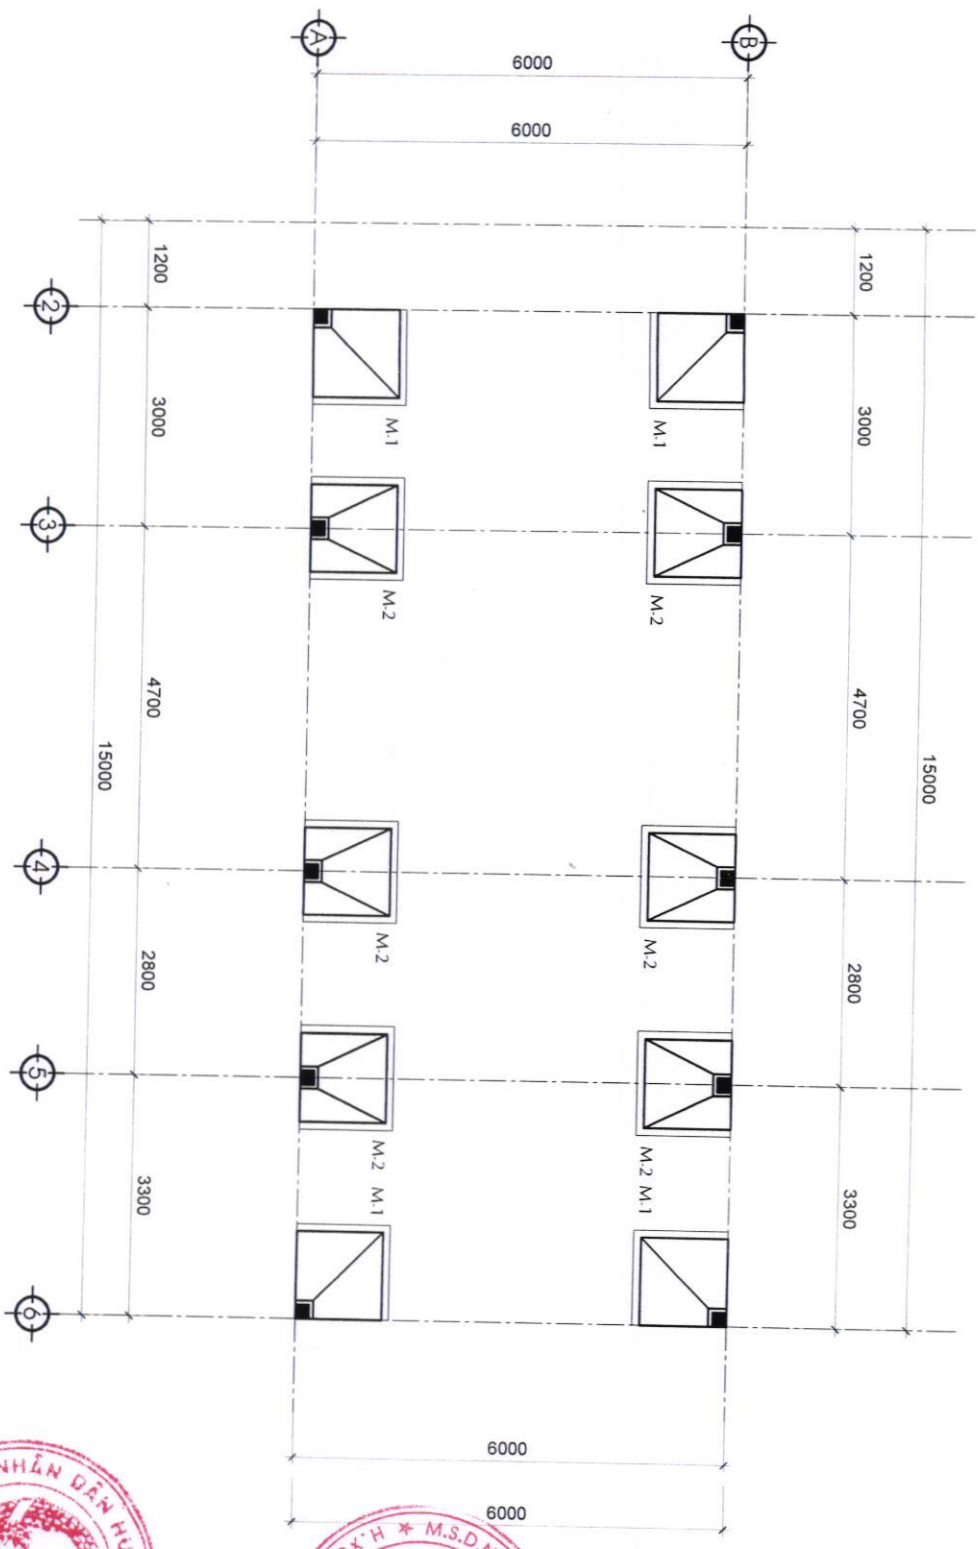

MẶT BẰNG MÔNG TL: 1/100