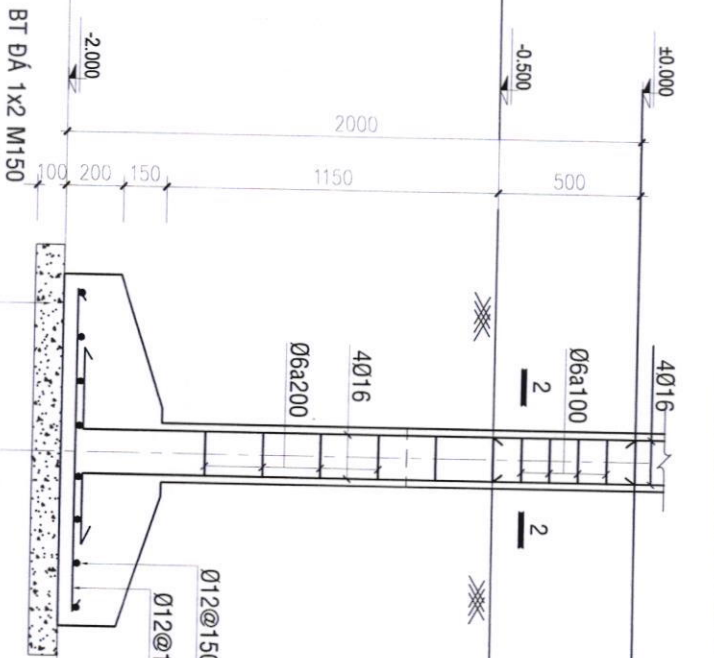

MC 1-1
TL: 1/25

MC 1-1
TL: 1/25