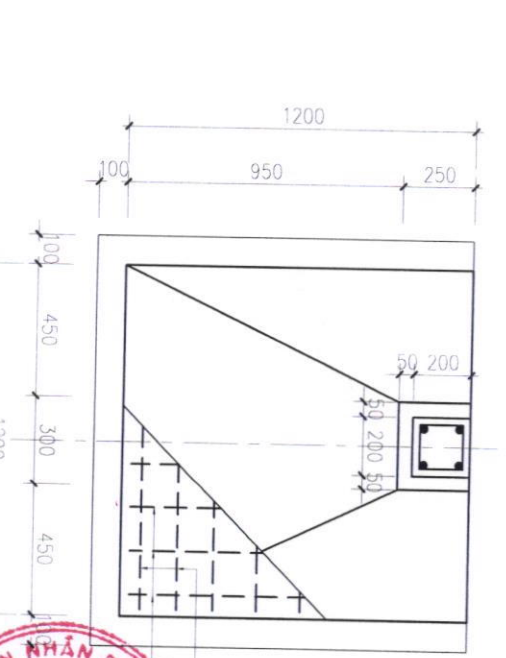

MC 2-2
TL: 1/25

MC 2-2
TL: 1/25

CHI TIẾT MÔNG M1 TL: 1/25

CHI TIẾT MÔNG M2 TL: 1/25

BẢN VẼ THIẾT KẾ
XIN PHÉP XÂY DỰNG

CHỦ ĐẦU TƯ

Handwritten signature

LÊ THỊ THUY HANG

ĐƠN VỊ THIẾT KẾ

LAM GIANG

CÔNG TY TNHH MTV - TMXD
LAM GIANG

ĐƠN CHẾ GIẤY TRƯNG BÀY
T. GA. RAY. XIAMTUC. ĐONGKAM
ĐT: 02513.244.493

GIAM ĐỐC