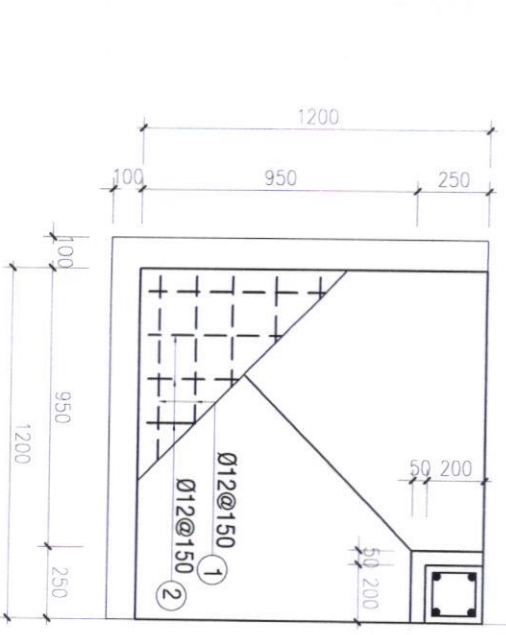

CHI TIẾT MÔNG M1 TL: 1/25

CHI TIẾT MÔNG M2 TL: 1/25

BẢN VẼ THIẾT KẾ
XIN PHÉP XÂY DỰNG

CHỦ ĐẦU TƯ

Handwritten signature

LÊ THỊ THUY HANG

ĐƠN VỊ THIẾT KẾ

LAM GIANG

CÔNG TY TNHH MTV - TMXD
LAM GIANG

ĐƠN CHẾ GIẤY TRƯNG BÀY
T. GA. RAY. XIAMTUC. ĐONGKAM
ĐT: 02513.244.493

GIAM ĐỐC

THIẾT KẾ

Handwritten signature

KS. LE HUYNH NHAT TUAN

GHI CHÚ

CÔNG TRÌNH:

NHÀ Ở GIA ĐÌNH

ĐỊA ĐIỂM: THỊ TRẤN CÁN RAY, HUYỆN XIAMTUC, TỈNH ĐỒNG NAI

NGÀY PHÁT HÀNH: 15/05/2023

20/23