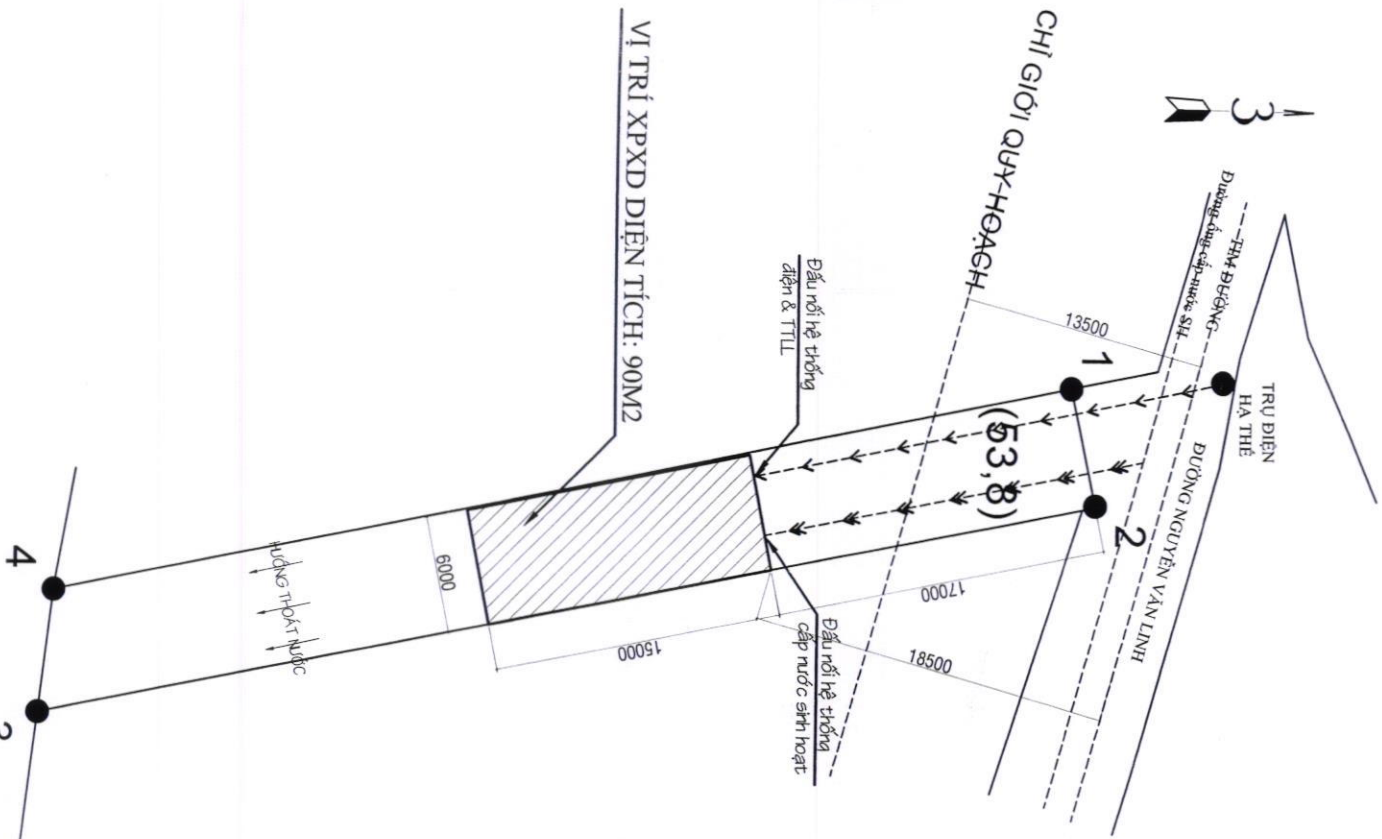

BẢNG THÔNG KÊ TỌA ĐỘ

SỐ HẺU	S (m)
1---2	6,08
2---3	55,99
3---4	6,36
4---1	53,90

3
MẶT BẰNG TỔNG THỂ TL: 1/200

CHỦ NHÀ: LÊ THỊ THÚY HẰNG
VỊ TRÍ XÂY DỰNG: THỦA ĐẤT SỐ 6, TỜ BẢN ĐỒ SỐ 82
(ĐT 335.2M2 TRONG ĐÓ 100M2 LÀ ĐẤT Ở TẠT ĐỒ TH)
ĐỊA CHỈ: TT GIA RAY, XUÂN LỘC, ĐỒNG NAI
DIỆN TÍCH XPXD XÂY DỰNG: 90m2
TỔNG DIỆN TÍCH SÀN XÂY DỰNG: 194,4m2

BẢN VẼ THIẾT KẾ XIN PHÉP XÂY DỰNG CHỦ ĐẦU TƯ 	
LÊ THỊ THÚY HẰNG ĐƠN VỊ THIẾT KẾ CÔNG TY TNHH MTV - TAXO LAM GIANG ĐƠN CHỈ ĐẠO VÀ TRƯỞNG TOÀN TIỆN TT. GIA RAY, XUÂN LỘC, ĐỒNG NAI ĐT: 02513.744.493 GIÁM ĐỐC 	
THIẾT KẾ KSLÊ HUỖNH NHẬT TUẤN 	
CHỦ CHỮ NHÀ Ở GIA ĐÌNH CÔNG TRÌNH ĐƠN VỊ THIẾT KẾ: TRÊN CÁN KAY, LAM GIANG XUÂN LỘC, TỈNH ĐỒNG NAI NGÀY PHÉP XÂY DỰNG: KỲ HIỆU BẢN VẼ 2023