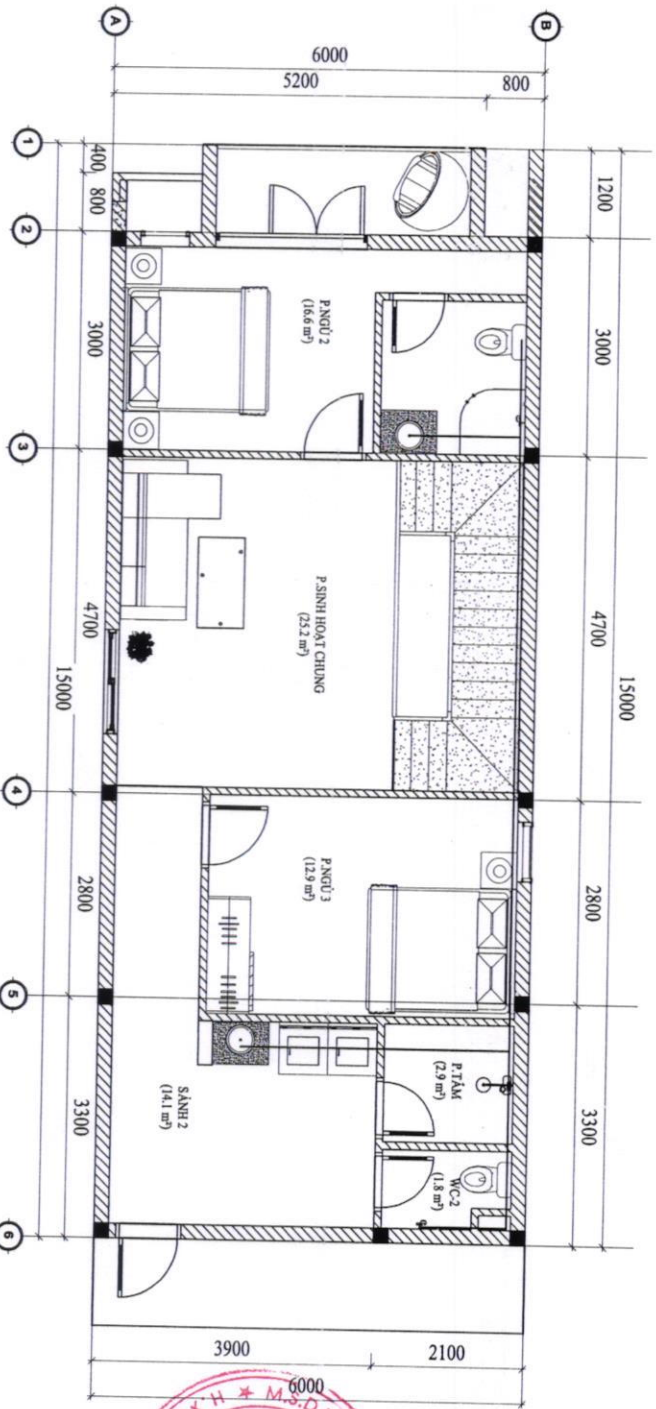

MẶT BẰNG LẦU 1 TL: 1/100