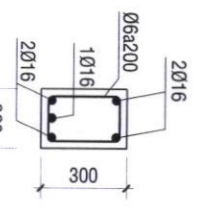

MẶT BẰNG DÀ KIỀNG TL: 1/100

DK-NHIP
TL: 1/25