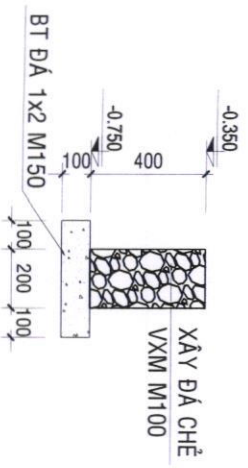

MẶT BẰNG MÓNG ĐÁ CHÊ TL: 1/100

MC MDC

TL: 1/25