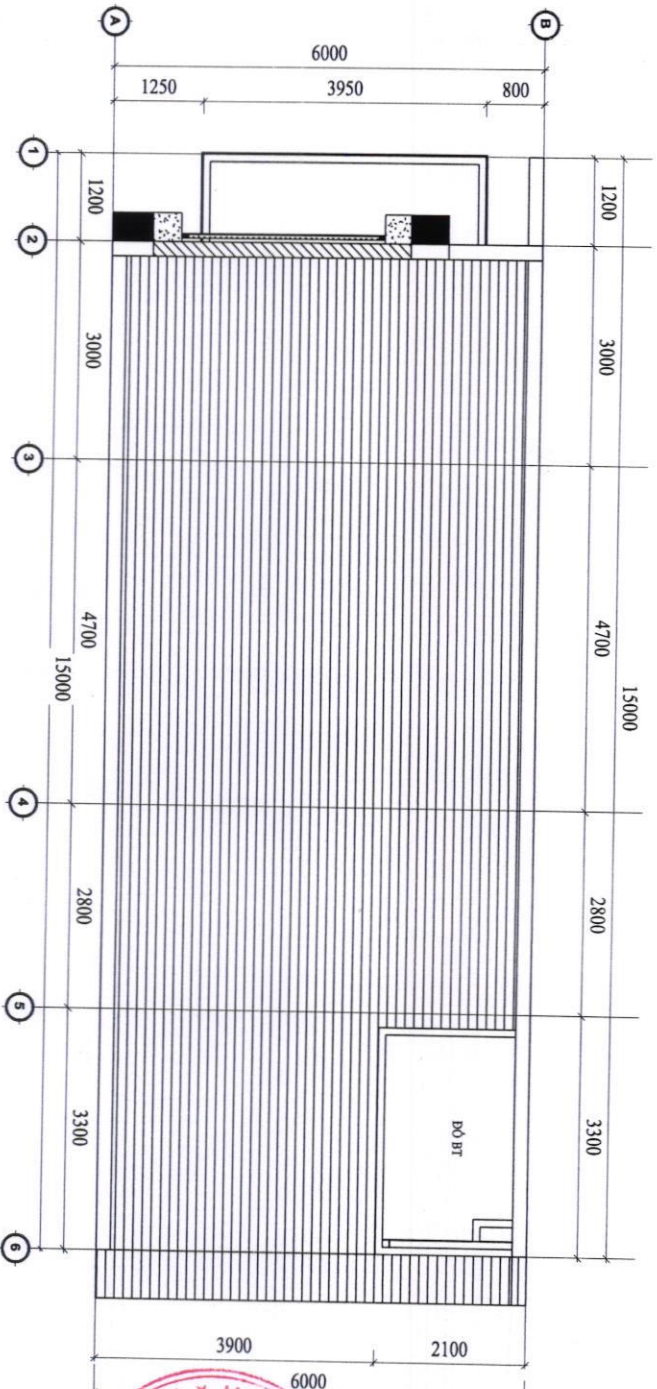

MẶT BẰNG MẪI T.L: 1/100