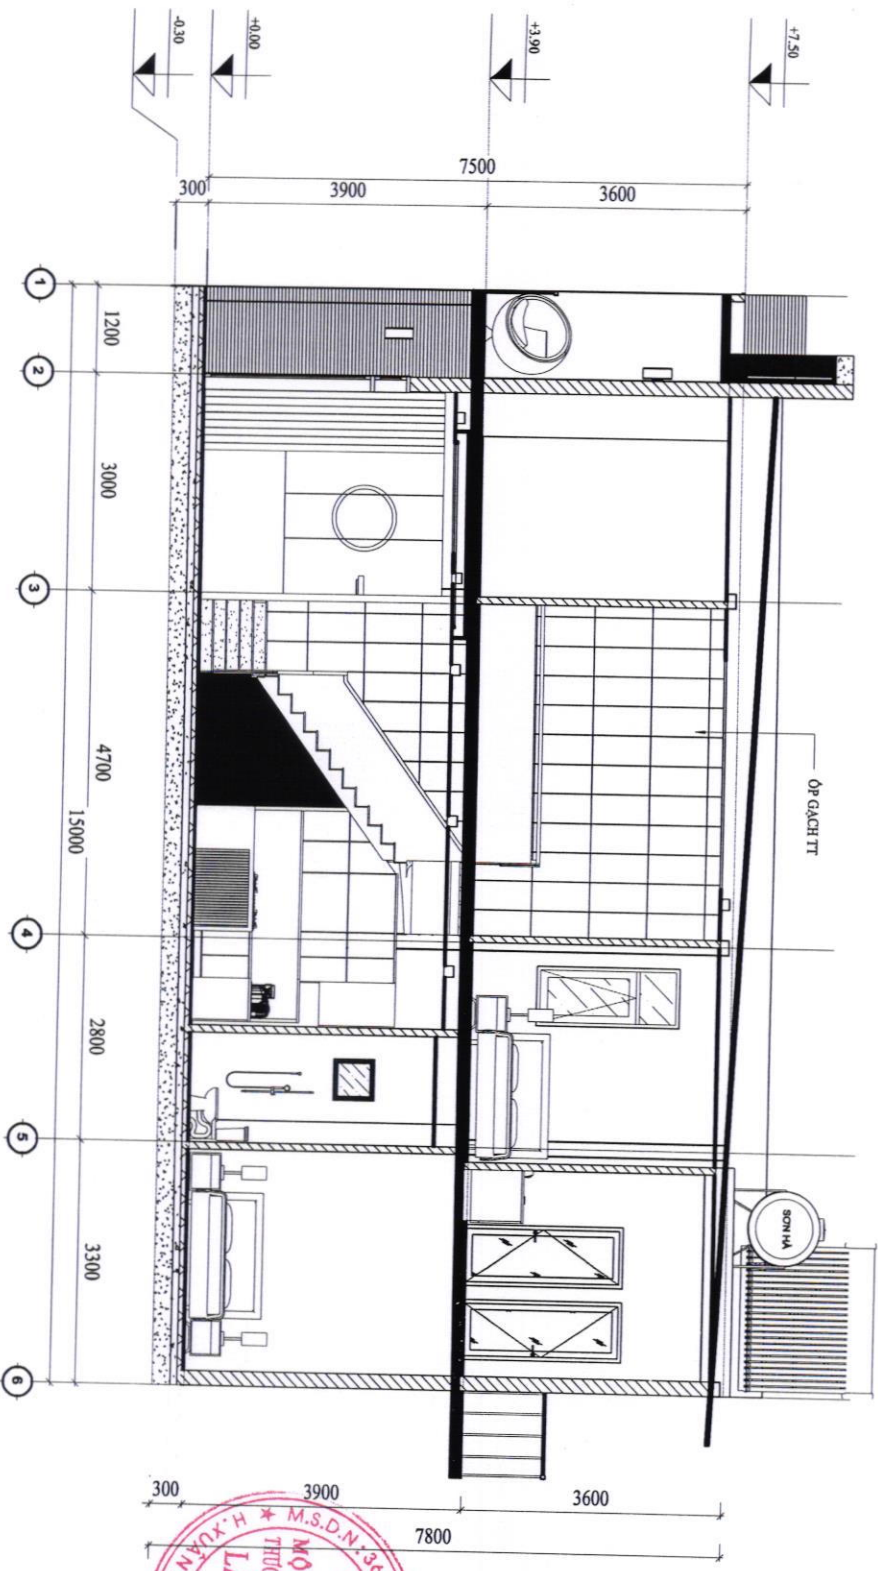

MẶT CẮT A-A TL: 1/100