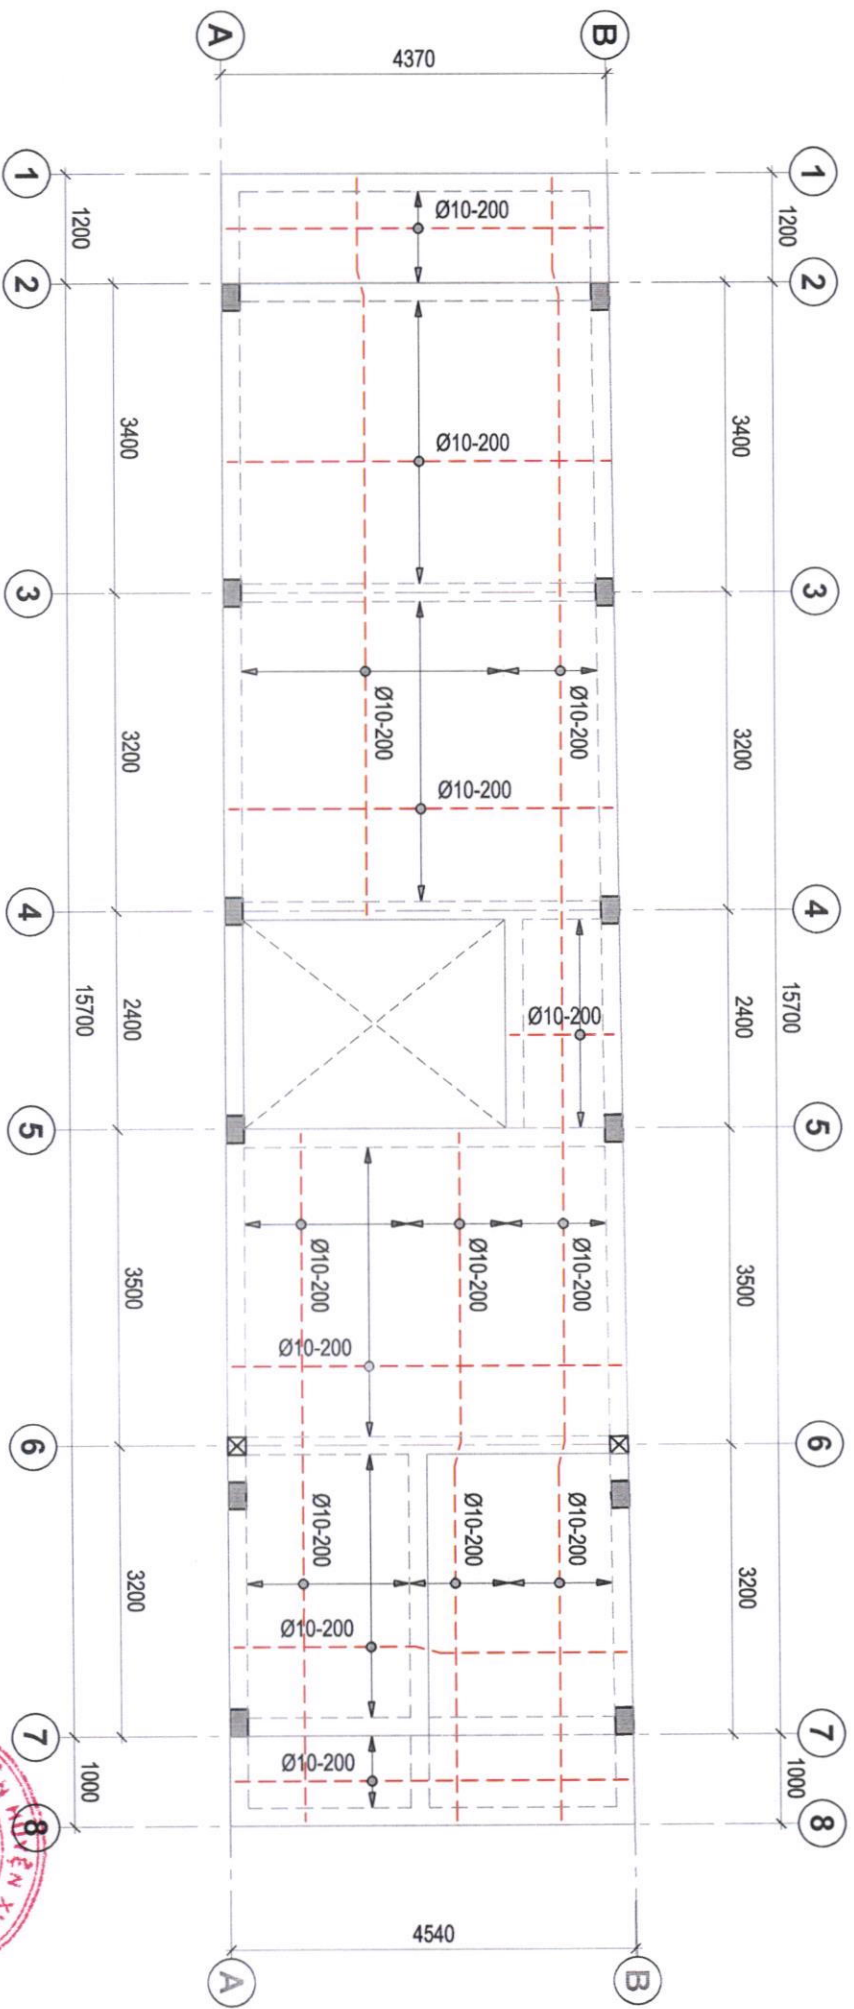

MẶT BẰNG THÉP SÀN TẦNG 2 - LỚP DƯỚI

TL:1/75

ĐƠN VỊ TƯ VẤN THIẾT KẾ

CÔNG TY TNHH TƯ VẤN THIẾT KẾ & XÂY DỰNG

3F DESIGN

Địa chỉ : 27 Ngô Quyền, KP 4, TT. Gia Ray, Xuân Lộc, Đồng Nai
Tell : 0369.090.442
Website : 3f-house-design.vn
Email : 3fhouse-design@gmail.com

CÔNG TRÌNH : NHÀ Ở GIA ĐÌNH

ĐỊA ĐIỂM: THỪA ĐẤT SỐ 97, TỜ BẢN ĐỒ SỐ 35, THỊ TRẤN GIA RAY, HUYỆN XUÂN LỘC, TỈNH ĐỒNG NAI.

GIÁM ĐỐC

THIẾT KẾ KIẾN TRÚC

THIẾT KẾ KẾT CẤU

CHỦ ĐẦU TƯ

KS. PHẠM THANH LŨU

KS. PHẠM THANH LŨU

KS. LÂM THANH TRƯỜNG

NGUYỄN THỊ MÊN

NGÀY HOÀN THÀNH

05.03.2024