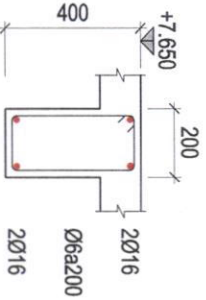

KS. LÂM THANH TRƯỜNG

NGUYỄN THỊ MẾN

**MẶT BẰNG DẠM SÀN TẦNG 3**

TL:1/175

**DẠM DS2**

MẶT CẮT TÀI GÕI

MẶT CẮT TÀI NHỊP

ĐƠN VỊ TƯ VẤN THIẾT KẾ