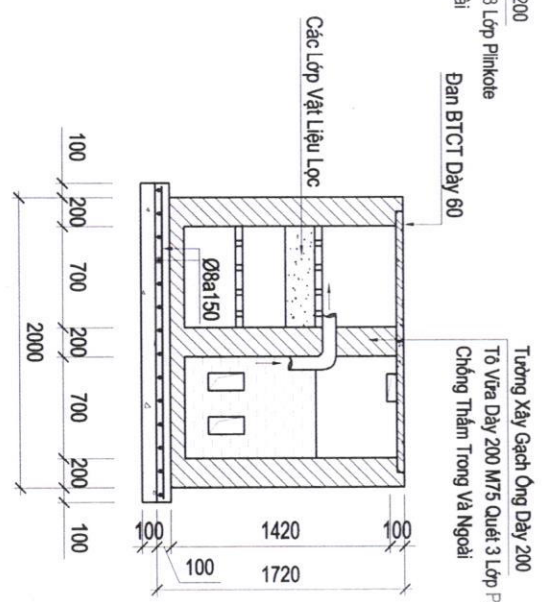

**GHI CHÚ:**  
**MẶT BẰNG HẠM TỰ HOẠI**  
 - Với Hàm Tự Hoại 2x2m:  
 A=2000; B=700; C=700

TL:1/150

**MẶT CẮT 1-1**  
 TL:1/150

**MẶT CẮT 2-2**  
 TL:1/150

**MẶT CẮT ĐỐC GIẾNG THÂM**  
 TL:1/150

**MẶT BẰNG GIẾNG THÂM**  
 TL:1/150