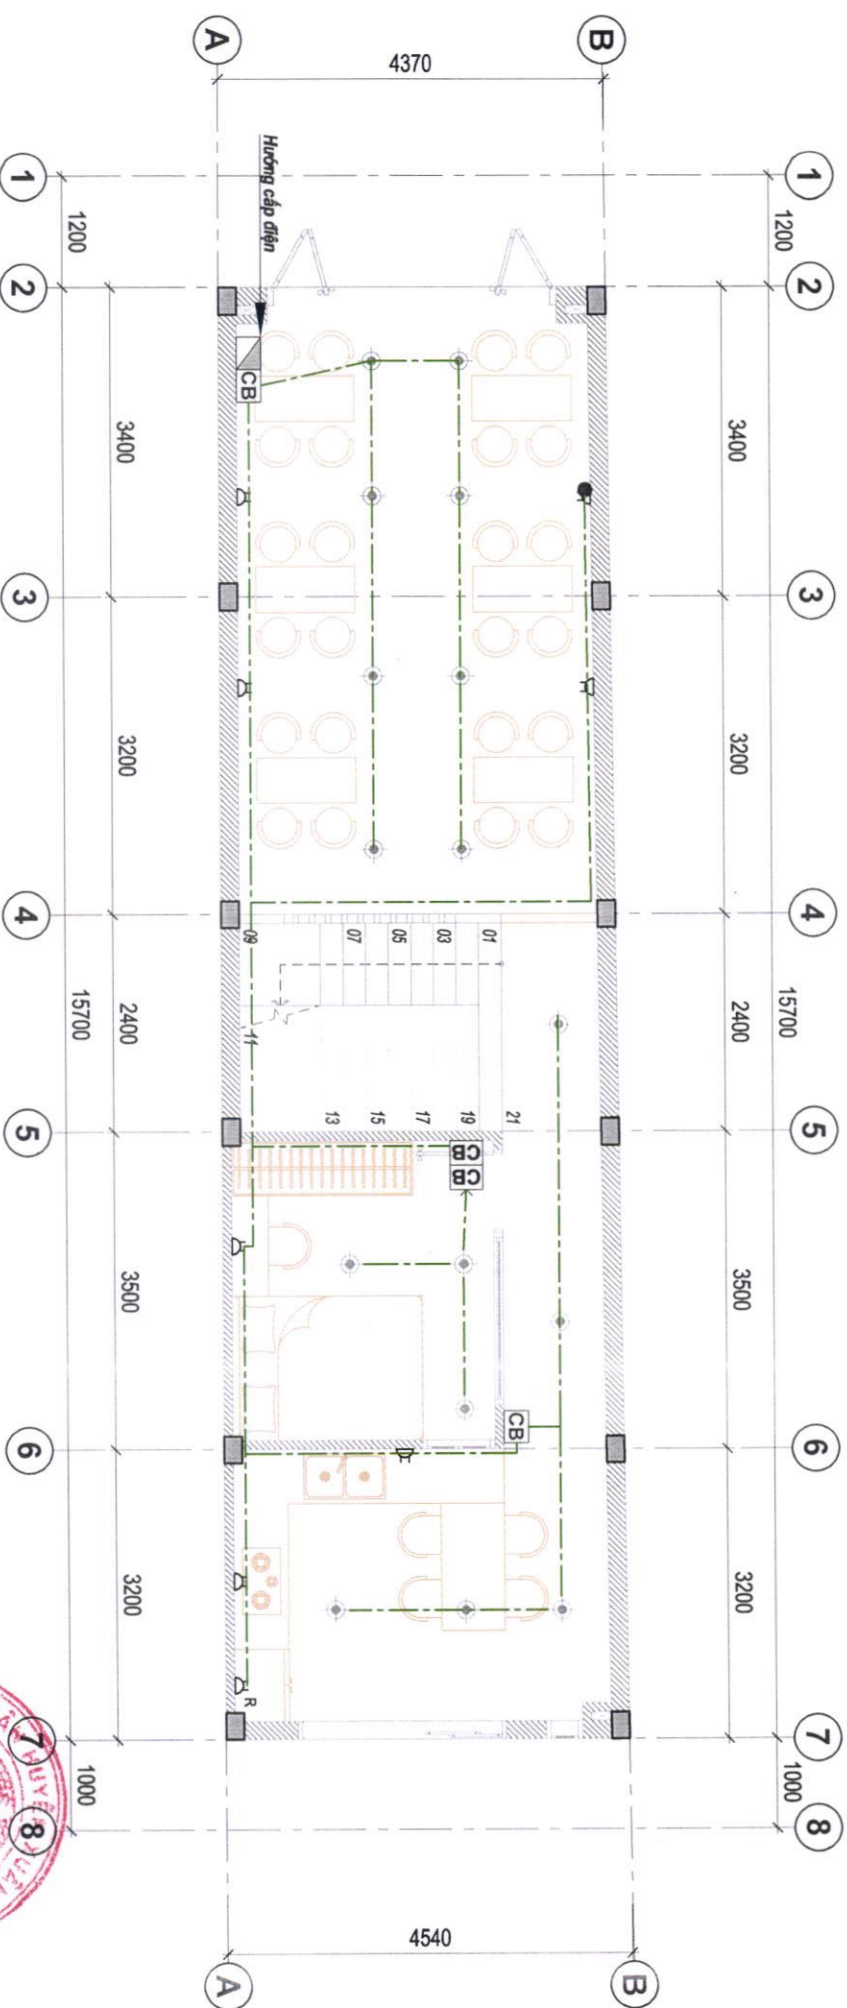

MẶT BẰNG CẤP ĐIỆN TẦNG 1
TL:1/75

- Công tắc đơn 1 chiều
- Công tắc đôi 1 chiều
- Công tắc máy lạnh
- Ổ cắm chống nước
- Ổ cắm phòng
- Đồng hồ điện
- Tủ điện tầng
- Máy lạnh
- Cục nóng
- Ổ cắm
- Ổ cắm tủ lạnh
- Ổ cắm máy giặt
- Hộp nối
- Ổ cắm TV

ĐƠN VỊ TƯ VẤN THIẾT KẾ

DESIGN
CÔNG TY TNHH TƯ VẤN THIẾT KẾ & XÂY DỰNG

Địa chỉ : 27 Ngô Quyền, KP 4, TT. Gia Ray, Xuân Lộc, Đồng Nai
Tell : 0369.090.442
Website : 3f-house-design.vn
Email : 3fhouse-design@gmail.com

CÔNG TRÌNH : NHÀ Ở GIA ĐÌNH

Địa điểm: THỪA ĐẤT SỐ 97, TỜ BÀN ĐỒ SỐ 35, THỊ TRẤN GIA RAY, HUYỆN XUÂN LỘC, TỈNH ĐỒNG NAI.

GIÁM ĐỐC	THIẾT KẾ KIẾN TRÚC	THIẾT KẾ KẾT CẤU	CHỦ ĐẦU TƯ
KS. PHẠM THANH LỮU	KS. PHẠM THANH LỮU	KS. LÂM THANH TRƯỜNG	NGUYỄN THỊ MẾN

NGÀY HOÀN THÀNH: 05.03.2024