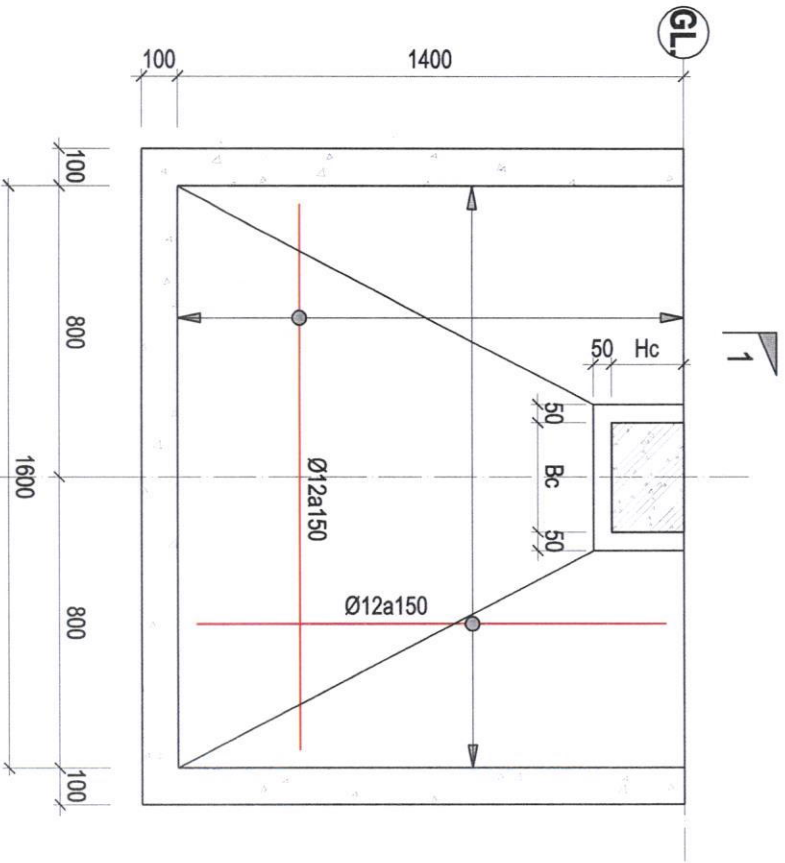

ĐƠN VỊ TƯ VẤN THIẾT KẾ 3F DESIGN CÔNG TY TNHH TƯ VẤN THIẾT KẾ & XÂY DỰNG Số 1, Đường Nguyễn Huệ, Quận 1, TP. HCM		CÔNG TRÌNH : NHÀ Ở GIA ĐÌNH ĐỊA ĐIỂM: THỪA ĐẤT SỐ 97, TỜ BÀN ĐỒ SỐ 35, THỊ TRẤN GIÀ RAY, HUYỆN XUÂN LỘC, TỈNH ĐỒNG NAI.		NGÀY HOÀN THÀNH 05.03.2024	
Địa chỉ : 27 Ngô Quyền, KP 4, TT. Gia Ray, Xuân Lộc, Đồng Nai Tell : 0368.090.442 Website : 3fhousedesign.vn Email : 3fhousedesign@gmail.com	GIÁM ĐỐC 	THIẾT KẾ KIẾN TRÚC 	THIẾT KẾ KẾT CẤU 	CHỦ ĐẦU TƯ 	
K.S. PHẠM THANH LƯU		K.S. PHẠM THANH LƯU		K.S. LÂM THANH TRƯỜNG	
K.S. PHẠM THANH LƯU		K.S. LÂM THANH TRƯỜNG		NGUYỄN THỊ MẾN