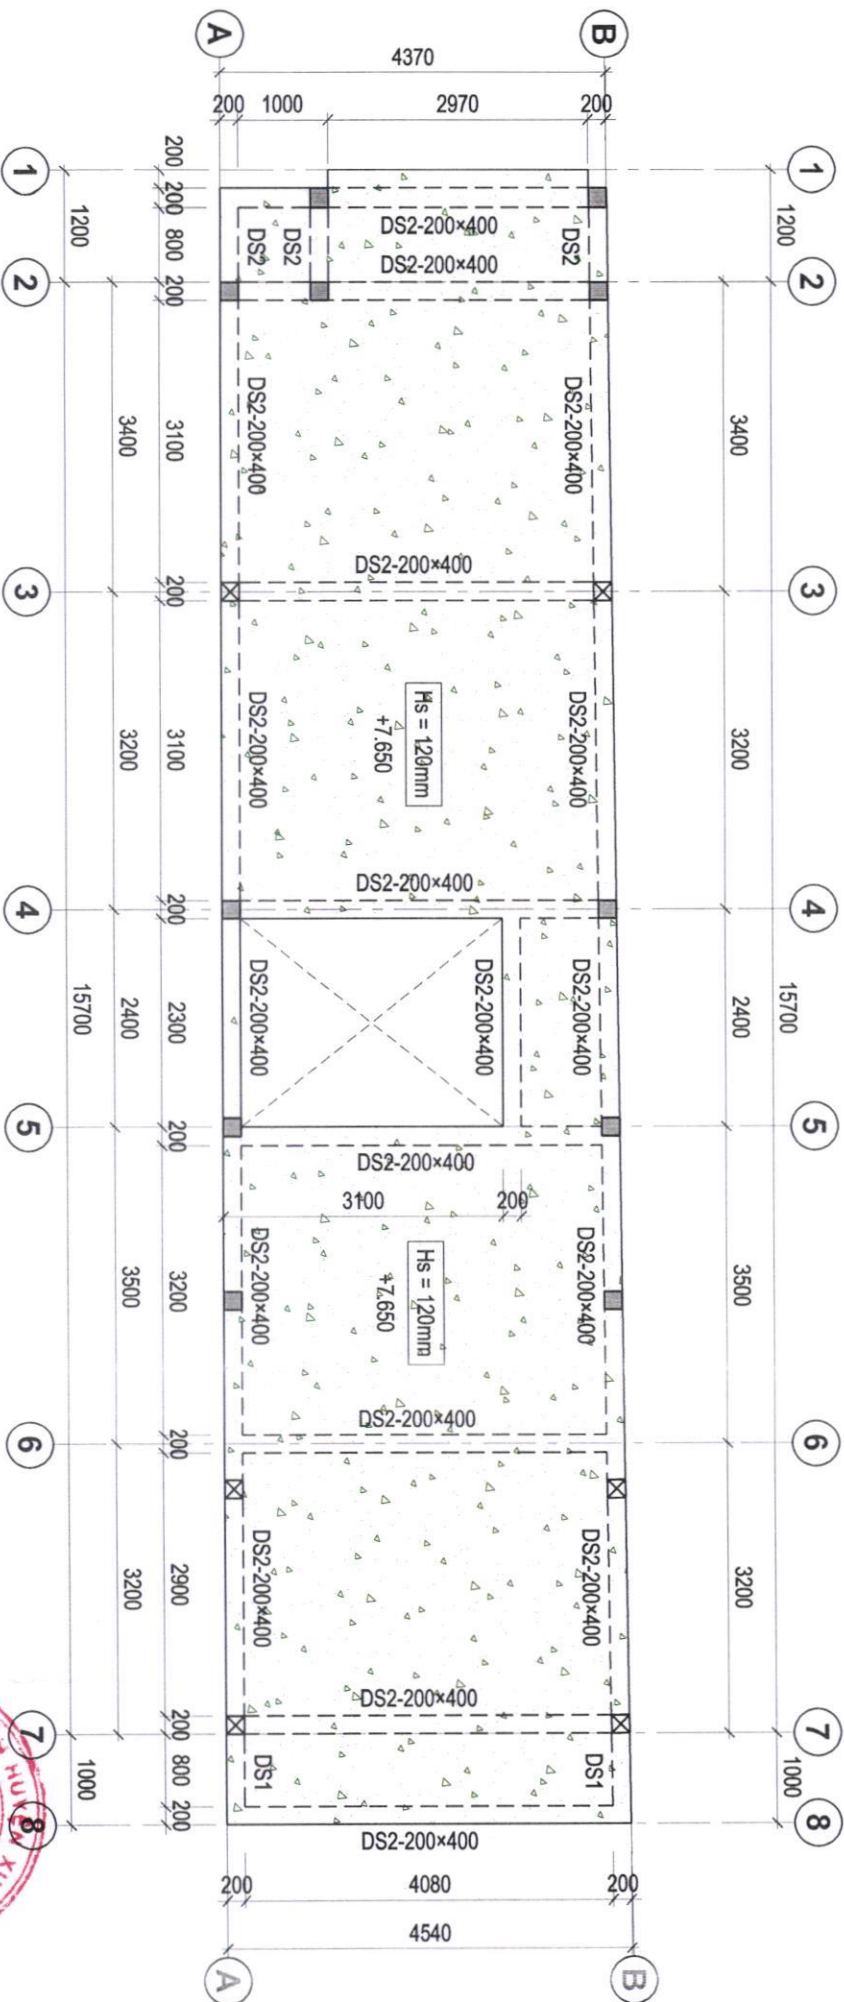

MẶT BẰNG DẠM SÀN TẦNG 3

TL:1/175

DẠM DS2

MẶT CẮT TÀI GÕI

MẶT CẮT TÀI NHỊP