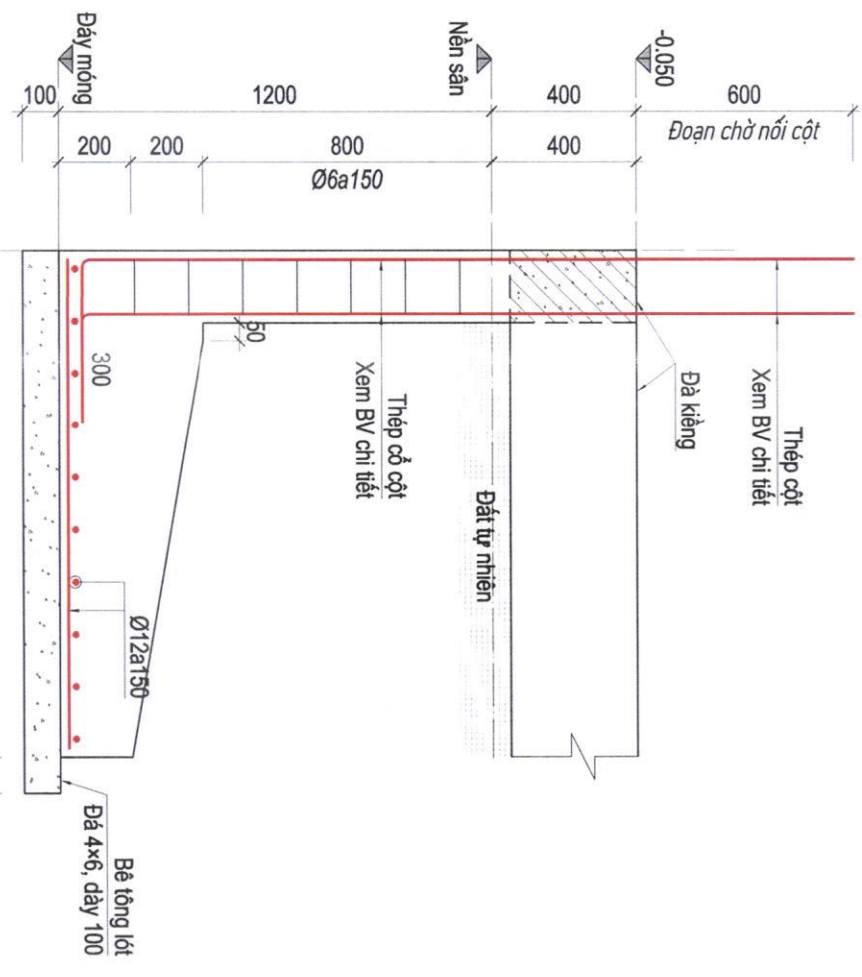

ĐƠN VỊ TƯ VẤN THIẾT KẾ

CÔNG TY TNHH TƯ VẤN THIẾT KẾ & XÂY DỰNG 3F DESIGN

Địa chỉ : 27 Ngô Quyền, KP 4, TT. Gia Ray, Xuân Lộc, Đồng Nai
Tell : 0369.090.442
Website : 3f-house-design.vn
Email : 3fhouse-design@gmail.com

CÔNG TRÌNH : NHÀ Ở GIA ĐÌNH

ĐỊA ĐIỂM: THỪA ĐẤT SỐ 97, TỜ BẢN ĐỒ SỐ 35, THỊ TRẤN GIA RAY, HUYỆN XUÂN LỘC, TỈNH ĐỒNG NAI.

NGÀY HOÀN THÀNH

05.03.2024

GIÁM ĐỐC THIẾT KẾ KIẾN TRÚC THIẾT KẾ KẾT CẤU CHỦ ĐẦU TƯ

KS. PHẠM THANH LỮU KS. PHẠM THANH LỮU KS. LÂM THANH TRƯỜNG NGUYỄN THỊ MẾN