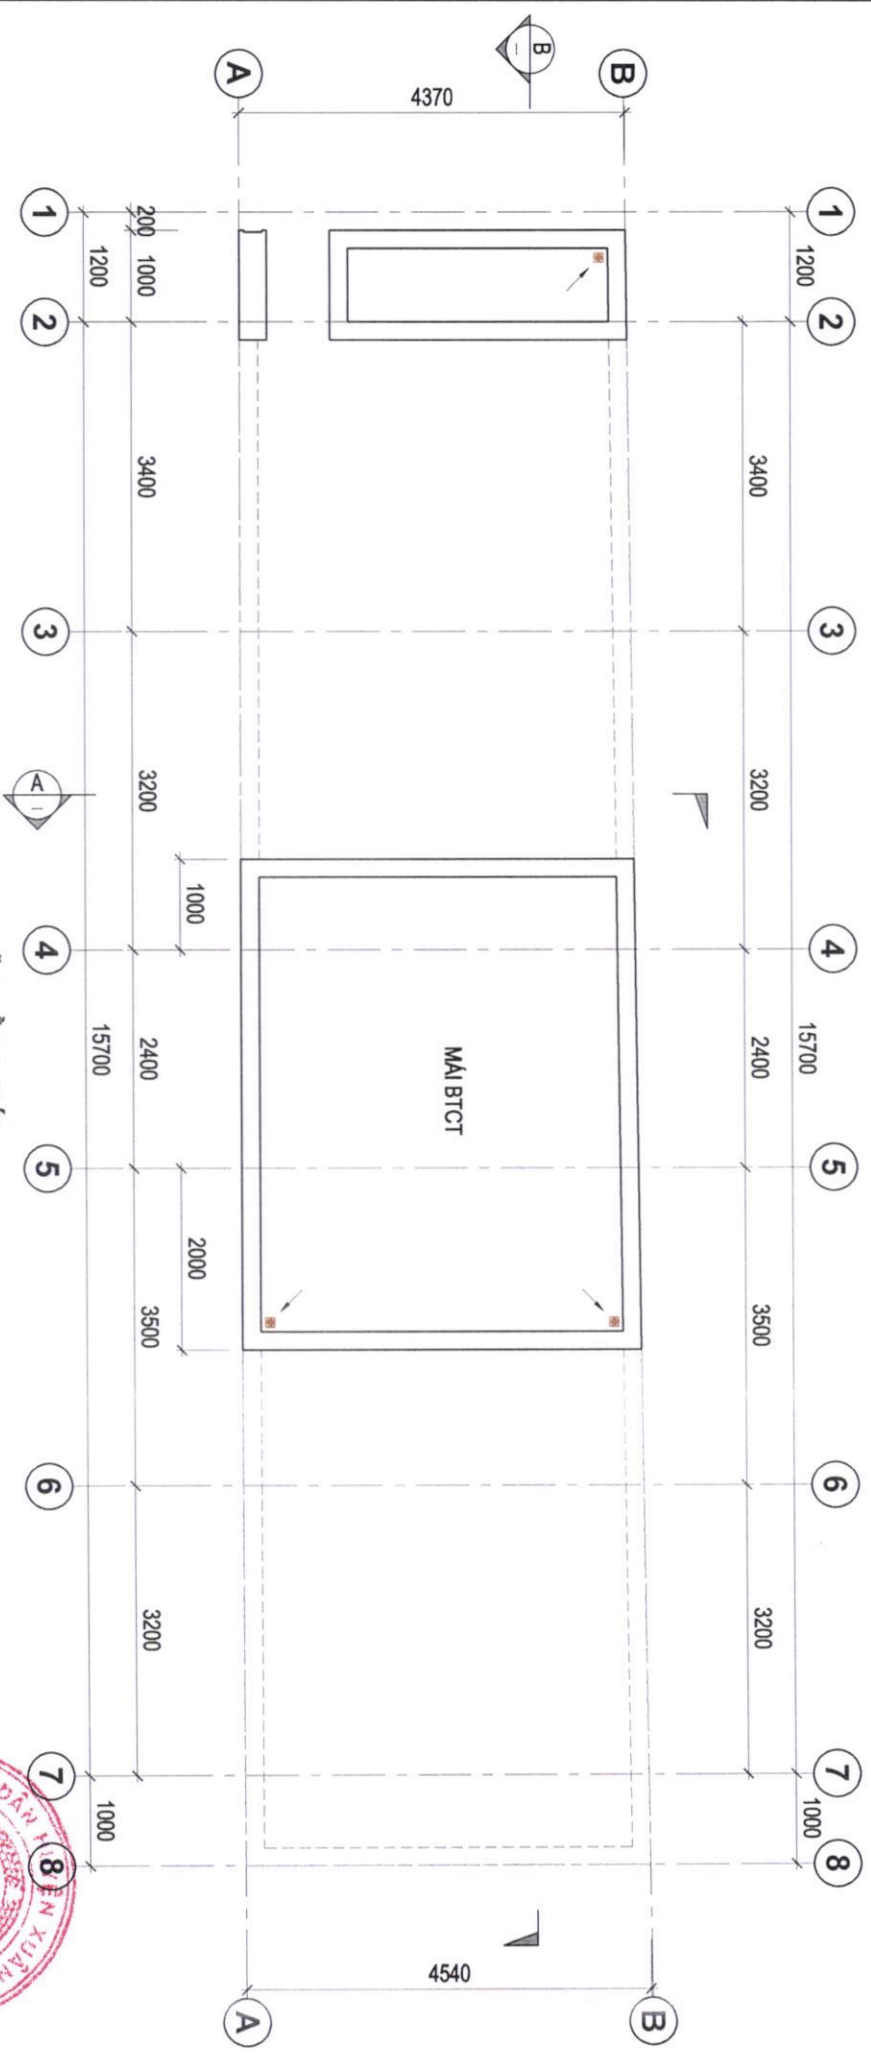

MẶT BẰNG MẠI
TL:1/75

ĐƠN VỊ TƯ VẤN THIẾT KẾ

Địa chỉ : 27 Ngô Quyền, KP 4, TT. Giã Ray, Xuân Lộc, Đồng Nai
Tell : 0369.090.442
Website : 3f-housedesign.vn
Email : 3fhousedesign@gmail.com

CÔNG TRÌNH : NHÀ Ở GIA ĐÌNH

ĐỊA ĐIỂM: THỪA ĐẤT SỐ 97, TỜ BẢN ĐỒ SỐ 35, THỊ TRẤN GIÃ RAY, HUYỆN XUÂN LỘC, TỈNH ĐỒNG NAI.

NGÀY HOÀN THÀNH

05.03.2024

GIAM ĐỐC

THIẾT KẾ KIẾN TRÚC

THIẾT KẾ KẾT CẤU

CHỦ ĐẦU TƯ

KS. PHẠM THANH LƯU

KS. PHẠM THANH LƯU

KS. LÂM THANH TRƯỜNG

NGUYỄN THỊ MIÊN