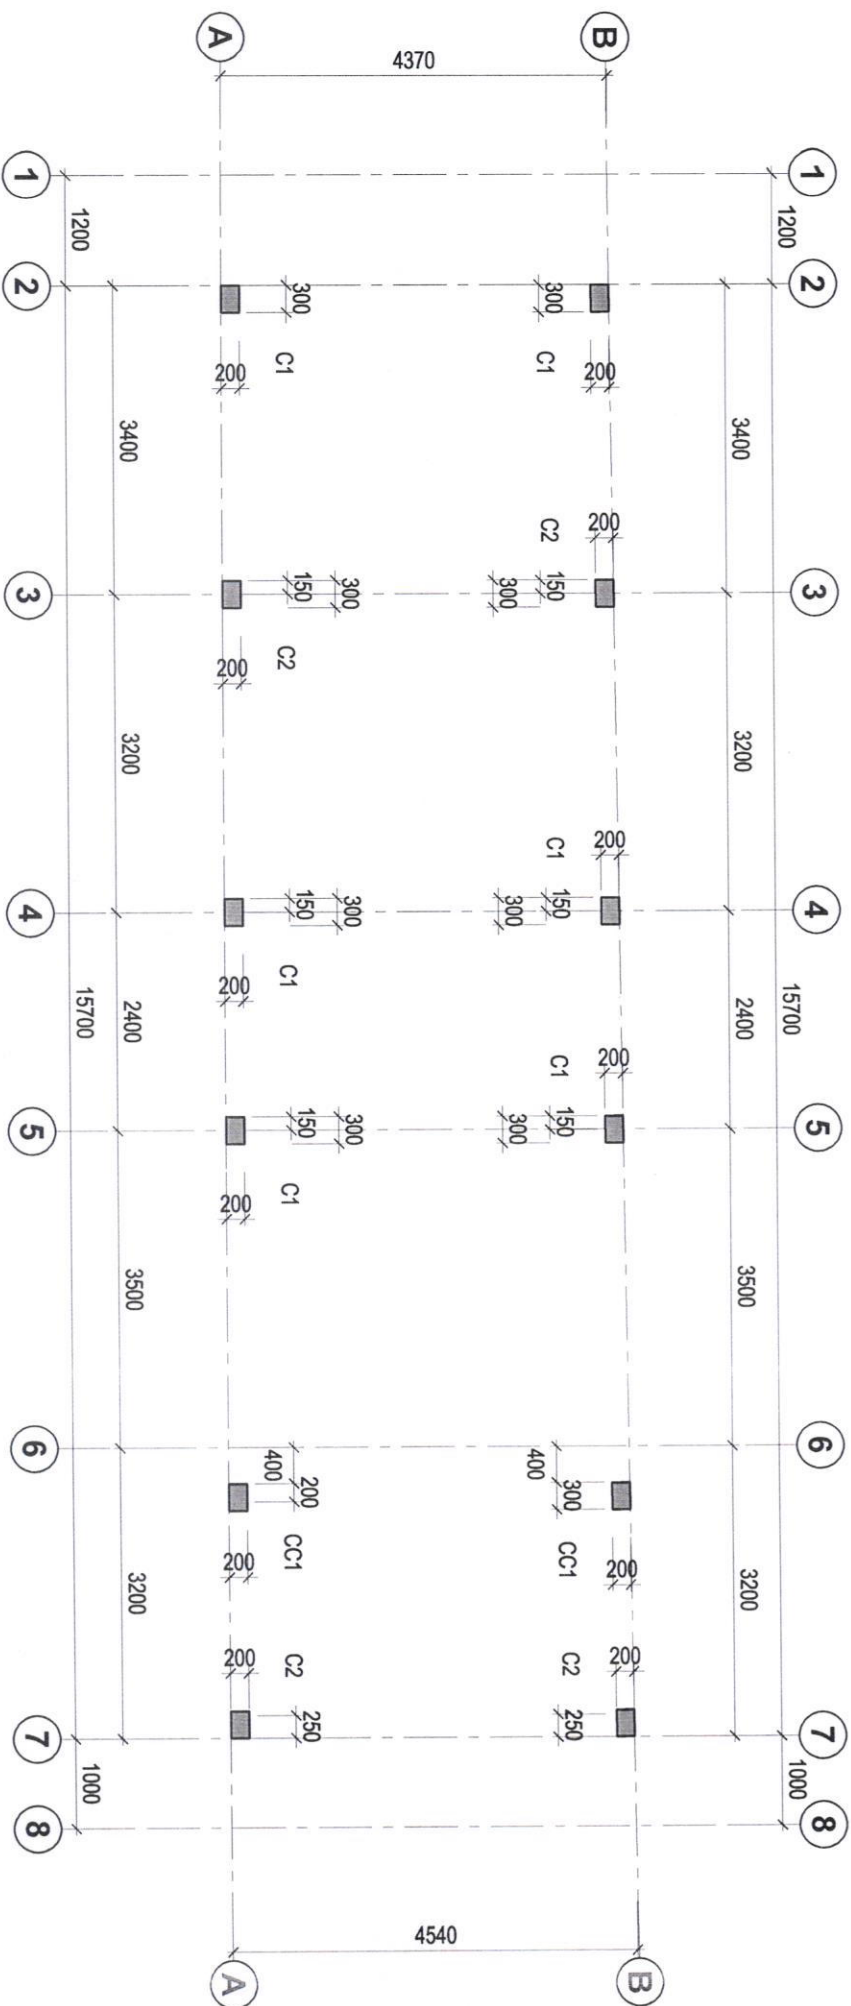

MẶT BẰNG CỘT TẦNG 2

TL:1/175

Cao Trình Đỉnh Cột			
		Kích Thước (mm)	200x200
	Thép Chủ	Ø6-16	
	Thép Dài Trên	Ø6-100	
	Thép Dài Giữa	Ø6-200	
	Thép Dài Dưới	Ø6-100	
SSL +7.650			
SSL +4.050			
CỘT		C1, C2, CC1	

3F DESIGN
CÔNG TY TNHH TƯ VẤN THIẾT KẾ & XÂY DỰNG

Địa chỉ : 27 Ngõ Quyên, KP 4, TT. Gia Ray, Xuân Lộc, Đồng Nai
Tell : 0369.090.442
Website : 3f-house-design.vn
Email : 3fhouse-design@gmail.com

DESIGN
CÔNG TY TNHH TƯ VẤN THIẾT KẾ & XÂY DỰNG

Địa chỉ: THỪA ĐẤT SỐ 97, TỜ BÀN ĐỒ SỐ 35, THỊ TRẤN GIA RAY, HUYỆN XUÂN LỘC, TỈNH ĐỒNG NAI.

ĐƠN VỊ TƯ VẤN THIẾT KẾ		CÔNG TRÌNH : NHÀ Ở GIA ĐÌNH	
GIÁM ĐỐC	THIẾT KẾ KIẾN TRÚC	THIẾT KẾ KẾT CẤU	CHỦ ĐẦU TƯ
KS. PHẠM THANH LƯU	KS. PHẠM THANH LƯU	KS. LÂM THANH TRƯỜNG	NGUYỄN THỊ MIÊN
		NGÀY HOÀN THÀNH	
		05.03.2024