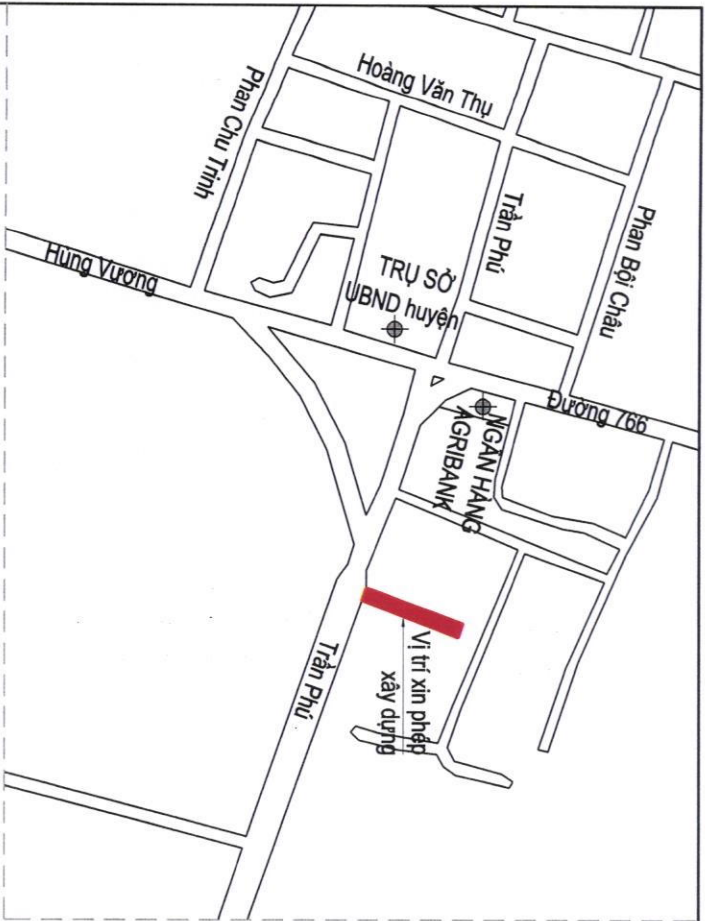

HỒN ĐỒ VỊ TRÍ

TL:1/300