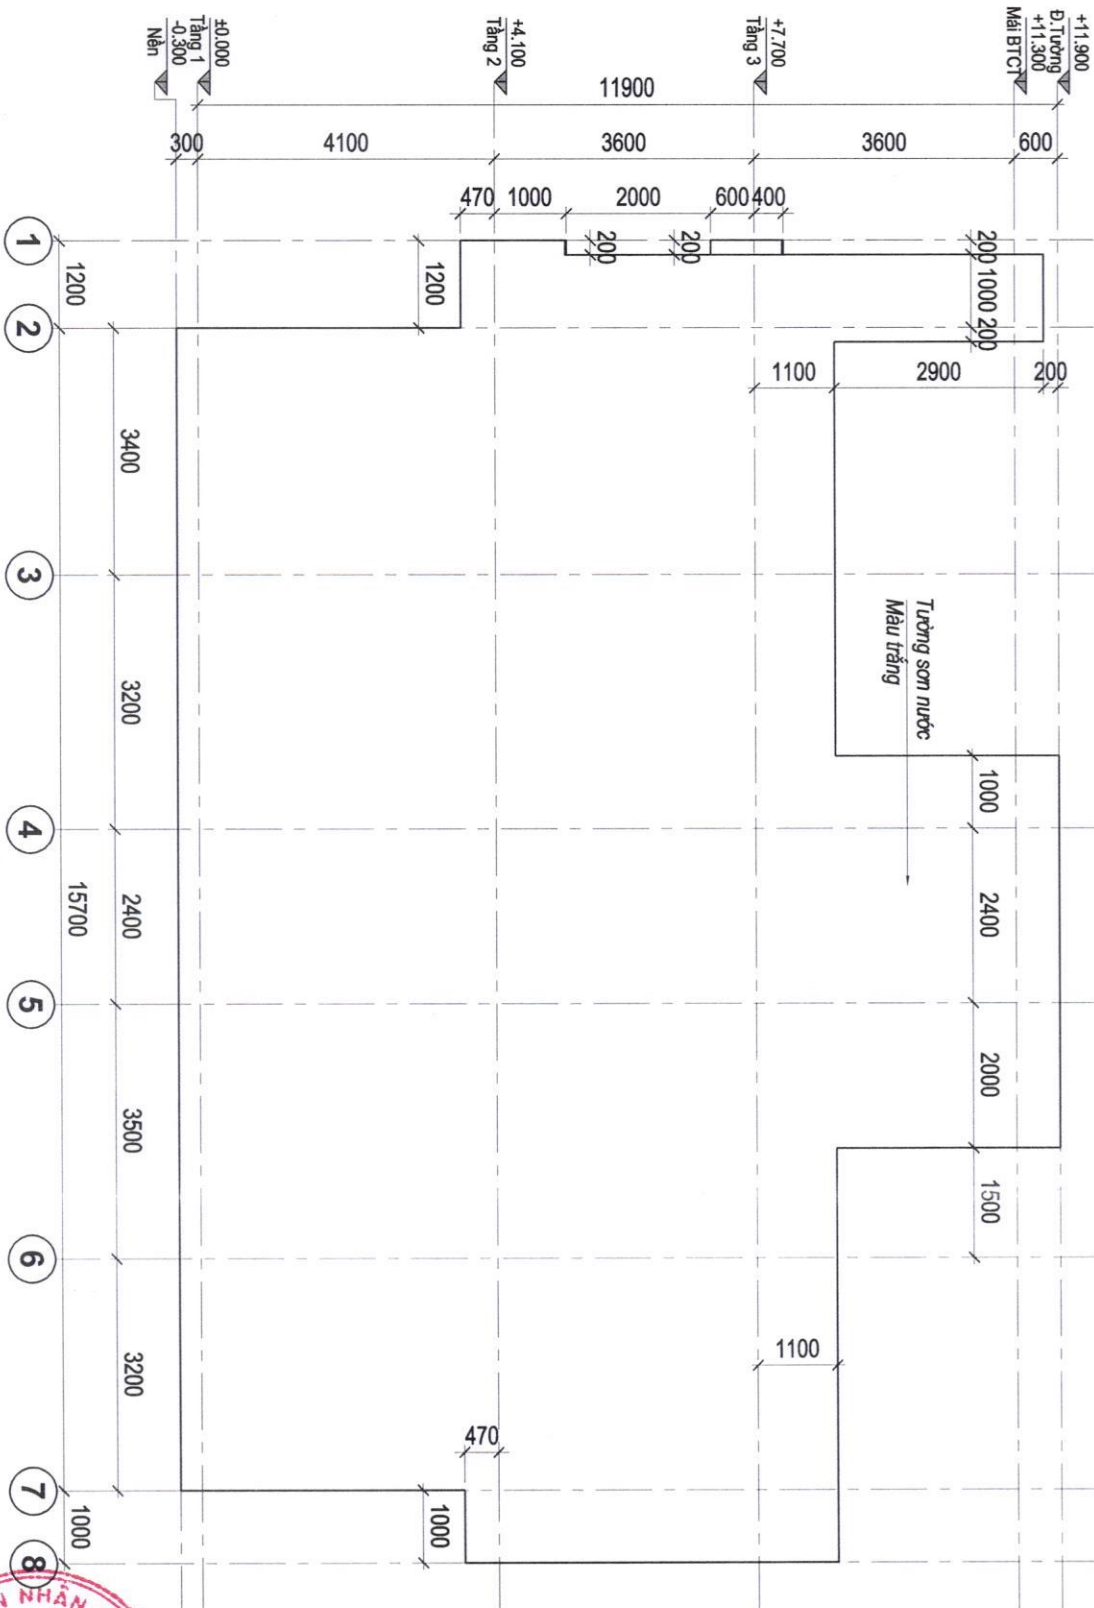

MẶT ĐỪNG TRƯỚC

TL:175

ĐƠN VỊ TƯ VẤN THIẾT KẾ

CÔNG TRÌNH: NHÀ Ở GIA ĐÌNH

NGÀY HOÀN THÀNH

CÔNG TY TNHH TƯ VẤN THIẾT KẾ & XÂY DỰNG
3F DESIGN
Khu vực không phải là
TỈNH TƯ VẤN THIẾT KẾ VÀ XÂY DỰNG

Địa điểm: THỪA ĐẤT SỐ 97, TỜ BÀN ĐỒ SỐ 35, THỊ TRẤN GIA RAY, HUYỆN XUÂN LỘC, TỈNH ĐỒNG NAI.

05.03.2024

Địa chỉ: 27 Ngô Quyền, KP.4, TT. Gia Ray, Xuân Lộc, Đồng Nai
Tell: 0369.090.442
Website: 3fhousedesign.vn
Email: 3fhousedesign@gmail.com

GIÁM ĐỐC
KS. PHẠM THANH LƯU

THIẾT KẾ KIẾN TRÚC
KS. PHẠM THANH LƯU

THIẾT KẾ KẾT CẤU
KS. LÂM THANH TRƯỜNG

CHỦ ĐẦU TƯ
NGUYỄN THỊ MIÊN