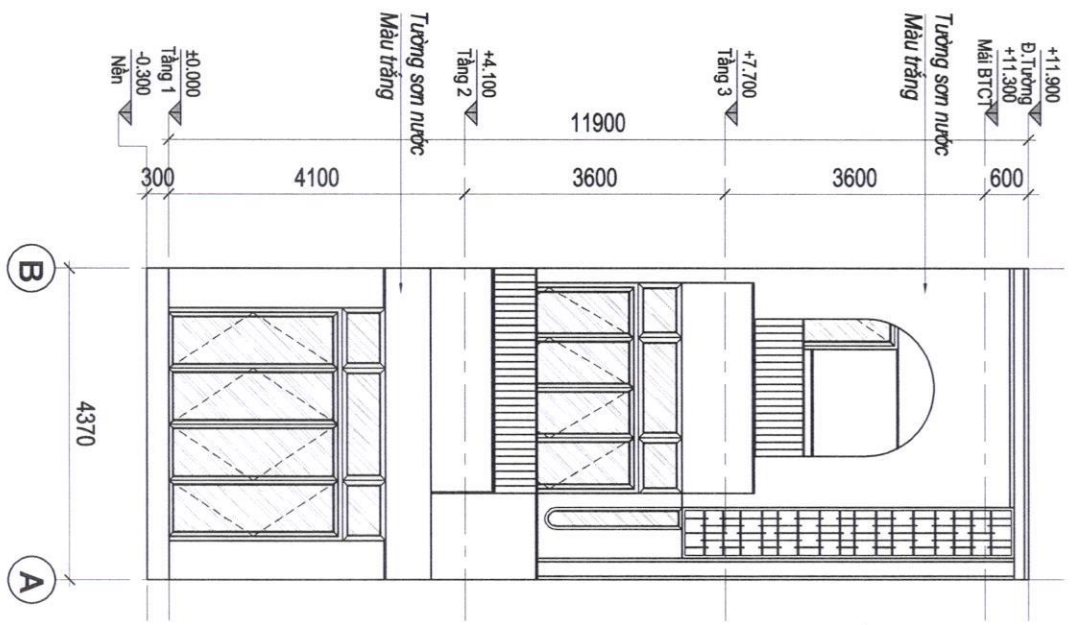

ĐƠN VỊ TƯ VẤN THIẾT KẾ

3F DESIGN
CÔNG TY TNHH TƯ VẤN THIẾT KẾ & XÂY DỰNG

Địa chỉ : 27 Ngô Quyền, KP 4, TT. Gia Ray, Xuân Lộc, Đồng Nai.
Tell : 0369.090.442
Website : 3fhouse.design.vn
Email : 3fhouse.design@gmail.com

CÔNG TRÌNH : NHÀ Ở GIA ĐÌNH

ĐỊA ĐIỂM: THỪA ĐẤT SỐ 97, TỜ BÀN ĐỒ SỐ 35, THỊ TRẤN GIA RAY,
HUYỆN XUÂN LỘC, TỈNH ĐỒNG NAI.

NGÀY HOÀN THÀNH

05.03.2024

KS. PHẠM THANH LƯU	GIÁM ĐỐC	THIẾT KẾ KIẾN TRÚC	THIẾT KẾ KẾT CẤU	CHỦ ĐẦU TƯ
KS. PHẠM THANH LƯU	THIẾT KẾ KIẾN TRÚC	THIẾT KẾ KẾT CẤU	NGUYỄN THỊ MIÊN