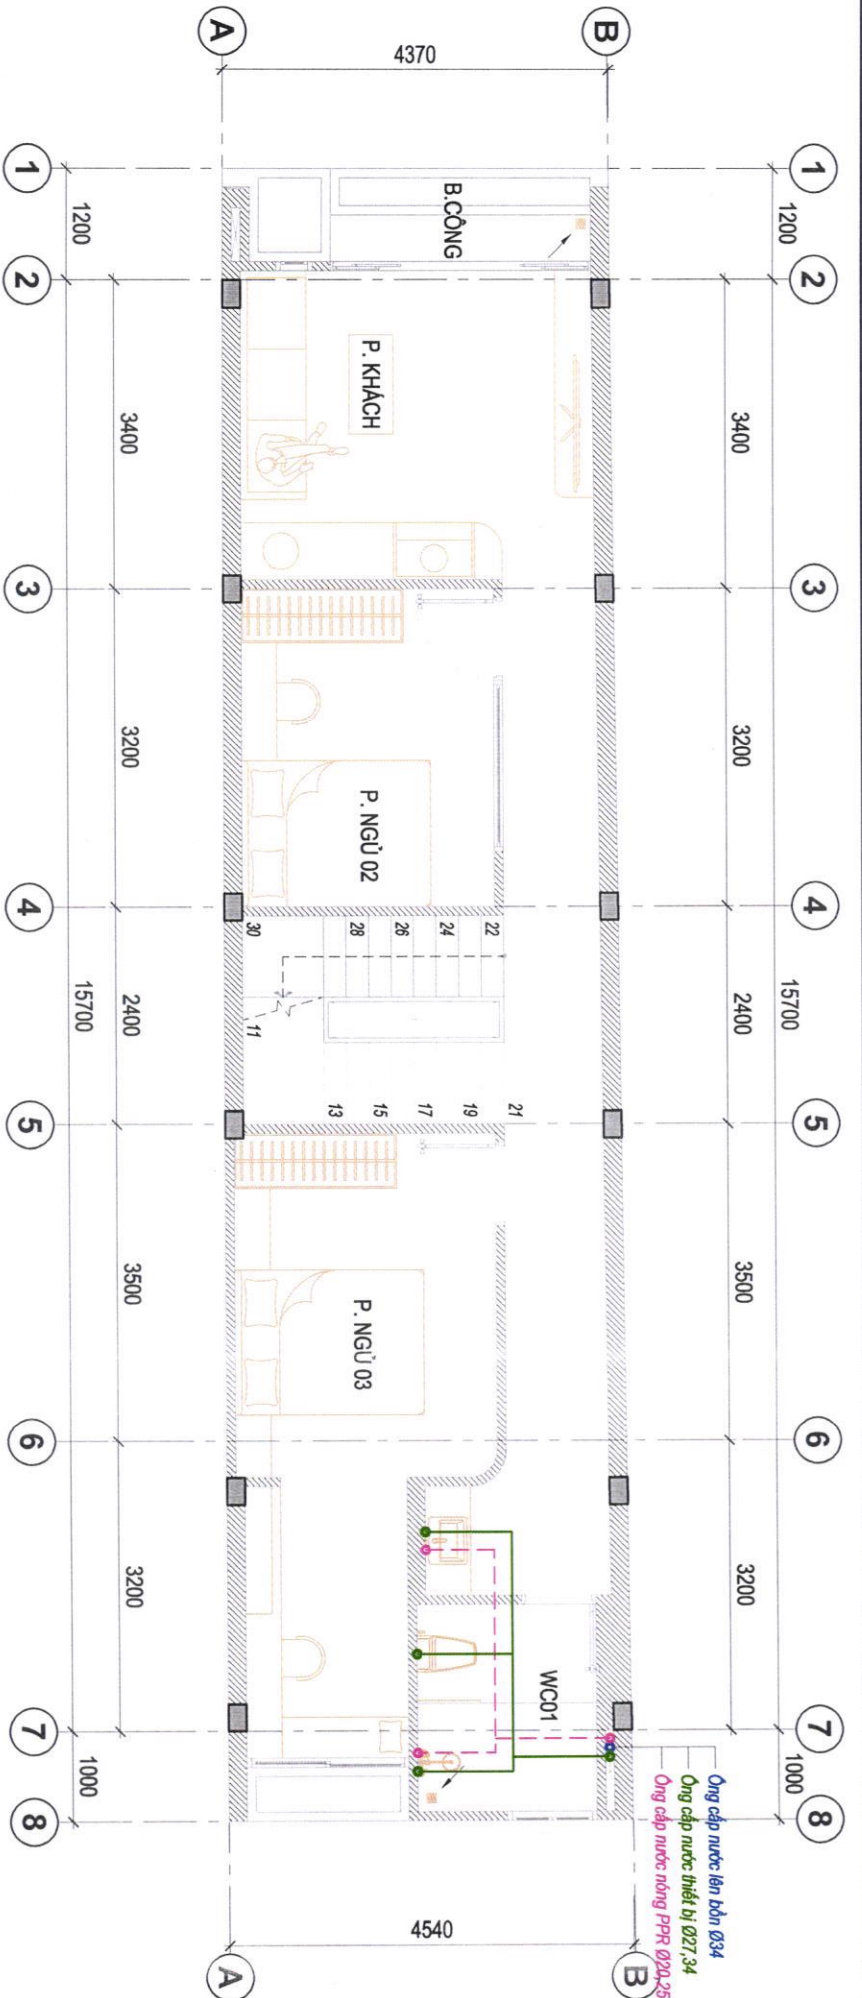

#### BẢNG KÊ KHOẢNG CÁCH

MỐC 1-2 DÀI: 35.74 (M)  
MỐC 2-3 DÀI: 4.24 (M)

MỐC 3-4 DÀI: 35.24 (M)  
MỐC 4-1 DÀI: 4.63 (M)

CÔNG TRÌNH : NHÀ Ở GIA ĐÌNH		ĐỊA ĐIỂM : THỪA ĐẤT SỐ 97, TỜ BẢN ĐỒ SỐ 35, THỊ TRẤN GIA RAY, HUYỆN XUÂN LỘC, TỈNH ĐỒNG NAI.		K.S. PHẠM THANH LƯU		K.S. PHẠM THANH LƯU		K.S. LÂM THANH TRƯỜNG		NGUYỄN THỊ MIÊN	
THIẾT KẾ VÀ XÂY DỰNG	GIÁM ĐỐC	THIẾT KẾ KIẾN TRÚC	THIẾT KẾ KẾT CẤU	CHỦ ĐẦU TƯ							

### MẶT BẰNG CẤP NƯỚC TẦNG 1

TL:1/175

<ul style="list-style-type: none"> <li>— HW — HW — Ø34</li> <li>— HW — HW — Ø27,34,42...</li> <li>— HW — HW — Ø20,25</li> </ul>	<ul style="list-style-type: none"> <li>- (C) Ống cấp nước lên bồn PVC</li> <li>- (Cl) Ống cấp nước lạnh thiết bị PVC</li> <li>- (CN) Ống cấp nước nóng PPR</li> </ul>	<p>GHI CHÚ:</p> <ul style="list-style-type: none"> <li>- Đường ống cấp nước như PVC (nước lạnh) PPR (nước nóng)</li> <li>- Ống cấp được đặt nghiêng 2/1000 nghiêng về TBVS</li> <li>- Ống thoát được đảm bảo độ dốc ít nhất 1/1000 nghiêng về ống thoát chính</li> </ul>
---	---	--

#### CÔNG TRÌNH : NHÀ Ở GIA ĐÌNH

ĐỊA ĐIỂM: THỪA ĐẤT SỐ 97, TỜ BÀN ĐỒ SỐ 35, THỊ TRẤN GIA RAY, HUYỆN XUÂN LỘC, TỈNH ĐỒNG NAI.

NGÀY HOÀN THÀNH

05.03.2024

<p>GIÁM ĐỐC</p>	<p>THIẾT KẾ KIẾN TRÚC</p>	<p>THIẾT KẾ KẾT CẤU</p>	<p>CHỦ ĐẦU TƯ</p>
<p>K.S. PHẠM THANH LƯU</p>	<p>K.S. PHẠM THANH LƯU</p>	<p>K.S. LÂM THANH TRƯỜNG</p>	<p>NGUYỄN THỊ MIÊN</p>