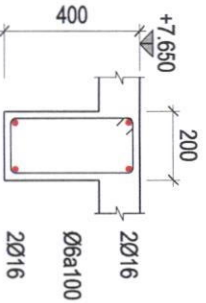

KS. LÂM THANH TRƯỜNG

NGUYỄN THỊ MẾN

**MẶT BẰNG DẠM SÀN TẦNG 3**

TL:1/175

**DẠM DS2**

MẶT CẮT TÀI GÕI

MẶT CẮT TÀI NHỊP

ĐƠN VỊ TƯ VẤN THIẾT KẾ