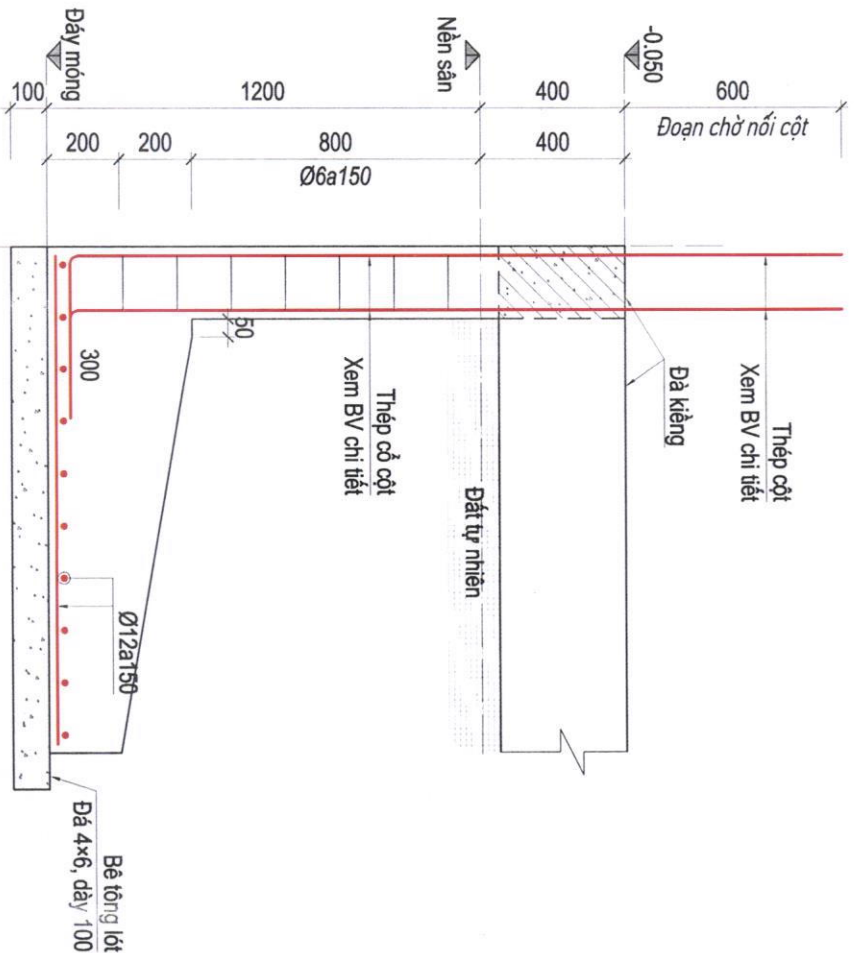

ĐƠN VỊ TƯ VẤN THIẾT KẾ 3F DESIGN CÔNG TY TNHH TƯ VẤN THIẾT KẾ & XÂY DỰNG Số 1, Đường Nguyễn Huệ, Quận 1, TP. HCM		CÔNG TRÌNH : NHÀ Ở GIA ĐÌNH ĐỊA ĐIỂM: THỪA ĐẤT SỐ 97, TỜ BÀN ĐỒ SỐ 35, THỊ TRẤN GIÀ RAY, HUYỆN XUÂN LỘC, TỈNH ĐỒNG NAI.		NGÀY HOÀN THÀNH 05.03.2024	
Địa chỉ : 27 Ngô Quyền, KP 4, TT. Gia Ray, Xuân Lộc, Đồng Nai Tell : 0368.090.442 Website : 3fhousedesign.vn Email : 3fhousedesign@gmail.com	GIÁM ĐỐC 	THIẾT KẾ KIẾN TRÚC 	THIẾT KẾ KẾT CẤU 	CHỦ ĐẦU TƯ 	
K.S. PHẠM THANH LƯU		K.S. PHẠM THANH LƯU		K.S. LÂM THANH TRƯỜNG	
K.S. PHẠM THANH LƯU		K.S. LÂM THANH TRƯỜNG		NGUYỄN THỊ MẾN