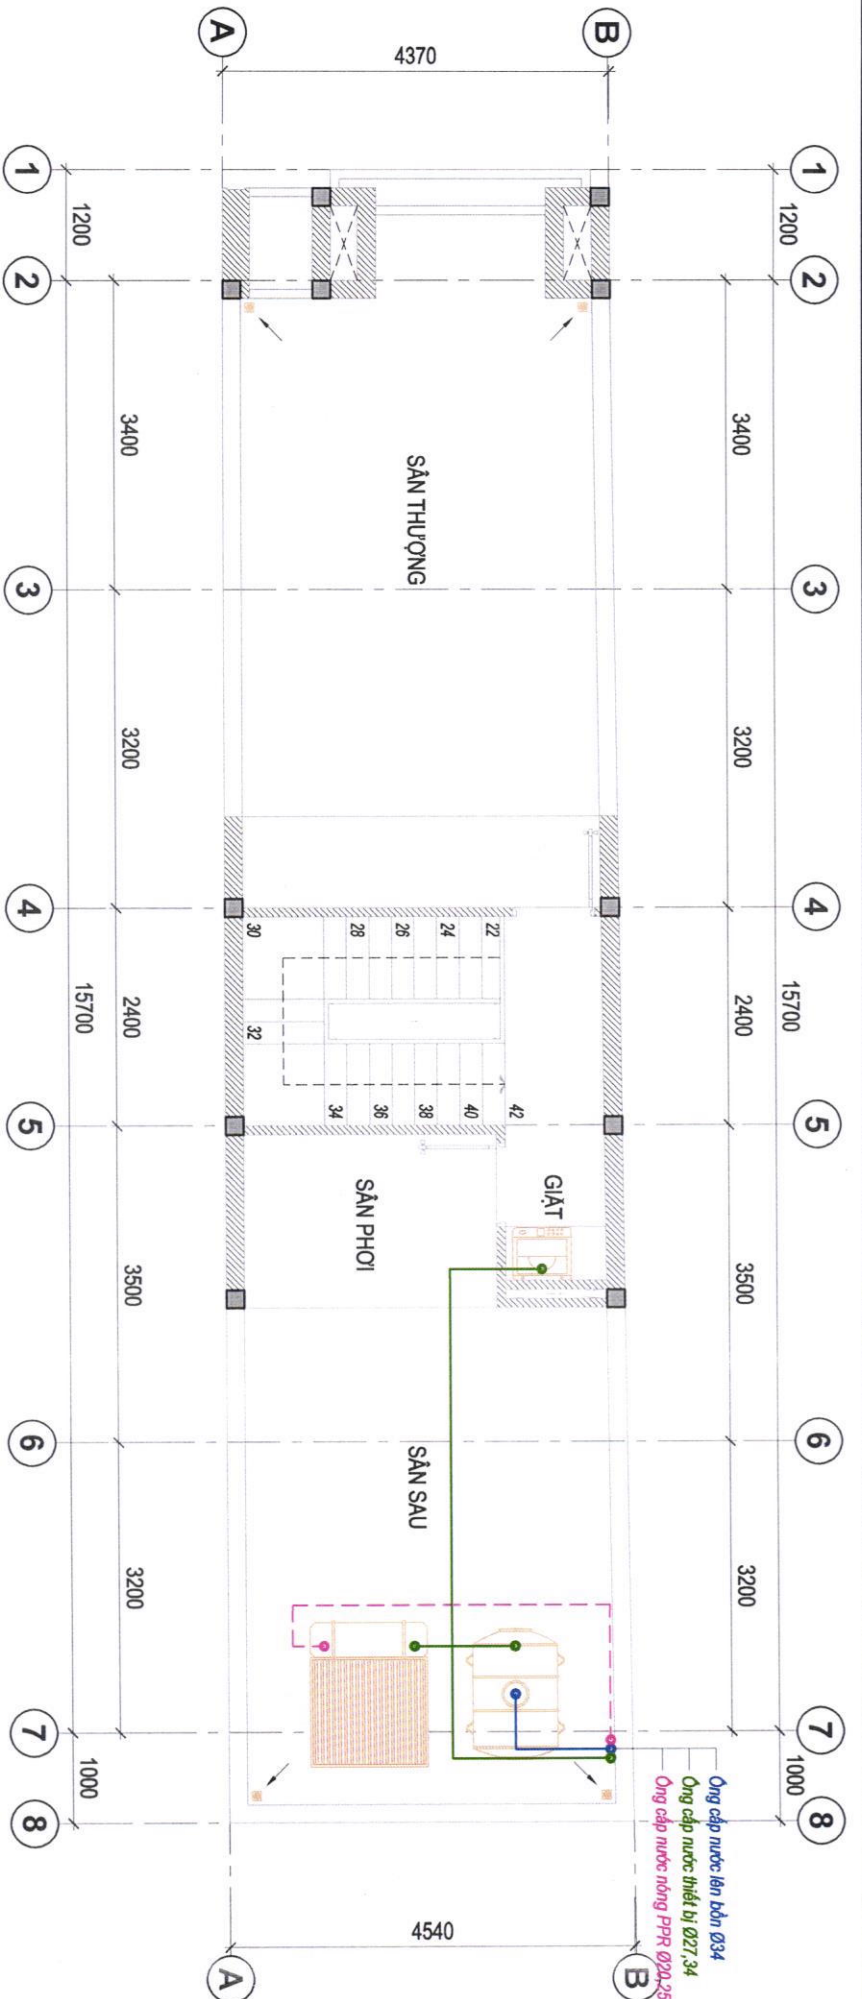

MẶT BẰNG CẤP NƯỚC TẦNG 3

TL:1/175

— Ø34 — HW — CW — — Ø27,34,42... — — Ø20,25 —	- (C) Ống cấp nước lên bồn PVC - (C) Ống cấp nước lạnh thiết bị PVC - (CN) Ống cấp nước nóng PPR	GHI CHÚ: - Đường ống cấp nước nhựa PVC (nước lạnh) - PPR (nước nóng) - Ống cấp được đặt nghiêng 2/1000 nghiêng về TÊN - Ống thoát được dẫn bảo vệ ống từ mặt sàn 1/1000 nghiêng về ống thoát chính

ĐƠN VỊ TƯ VẤN THIẾT KẾ

CÔNG TY TNHH TƯ VẤN THIẾT KẾ & XÂY DỰNG 3F DESIGN

Địa chỉ : 27 Ngô Quyền, KP 4, TT. Gia Ray, Xuân Lộc, Đồng Nai
Tell : 0369.090.442
Website : 3f-housedesign.vn
Email : 3f-housedesign@gmail.com

CÔNG TRÌNH : NHÀ Ở GIA ĐÌNH

ĐỊA ĐIỂM: THỪA ĐẤT SỐ 97, TỜ BẢN ĐỒ SỐ 35, THỊ TRẤN GIA RAY, HUYỆN XUÂN LỘC, TỈNH ĐỒNG NAI.

NGÀY HOÀN THÀNH

05.03.2024

  K.S. PHẠM THANH LƯU	 K.S. PHẠM THANH LƯU	 K.S. LÂM THANH TRƯỜNG	 NGUYỄN THỊ MIÊN
GIÁM ĐỐC	THIẾT KẾ KIẾN TRÚC	THIẾT KẾ KẾT CẤU	CHỦ ĐẦU TƯ