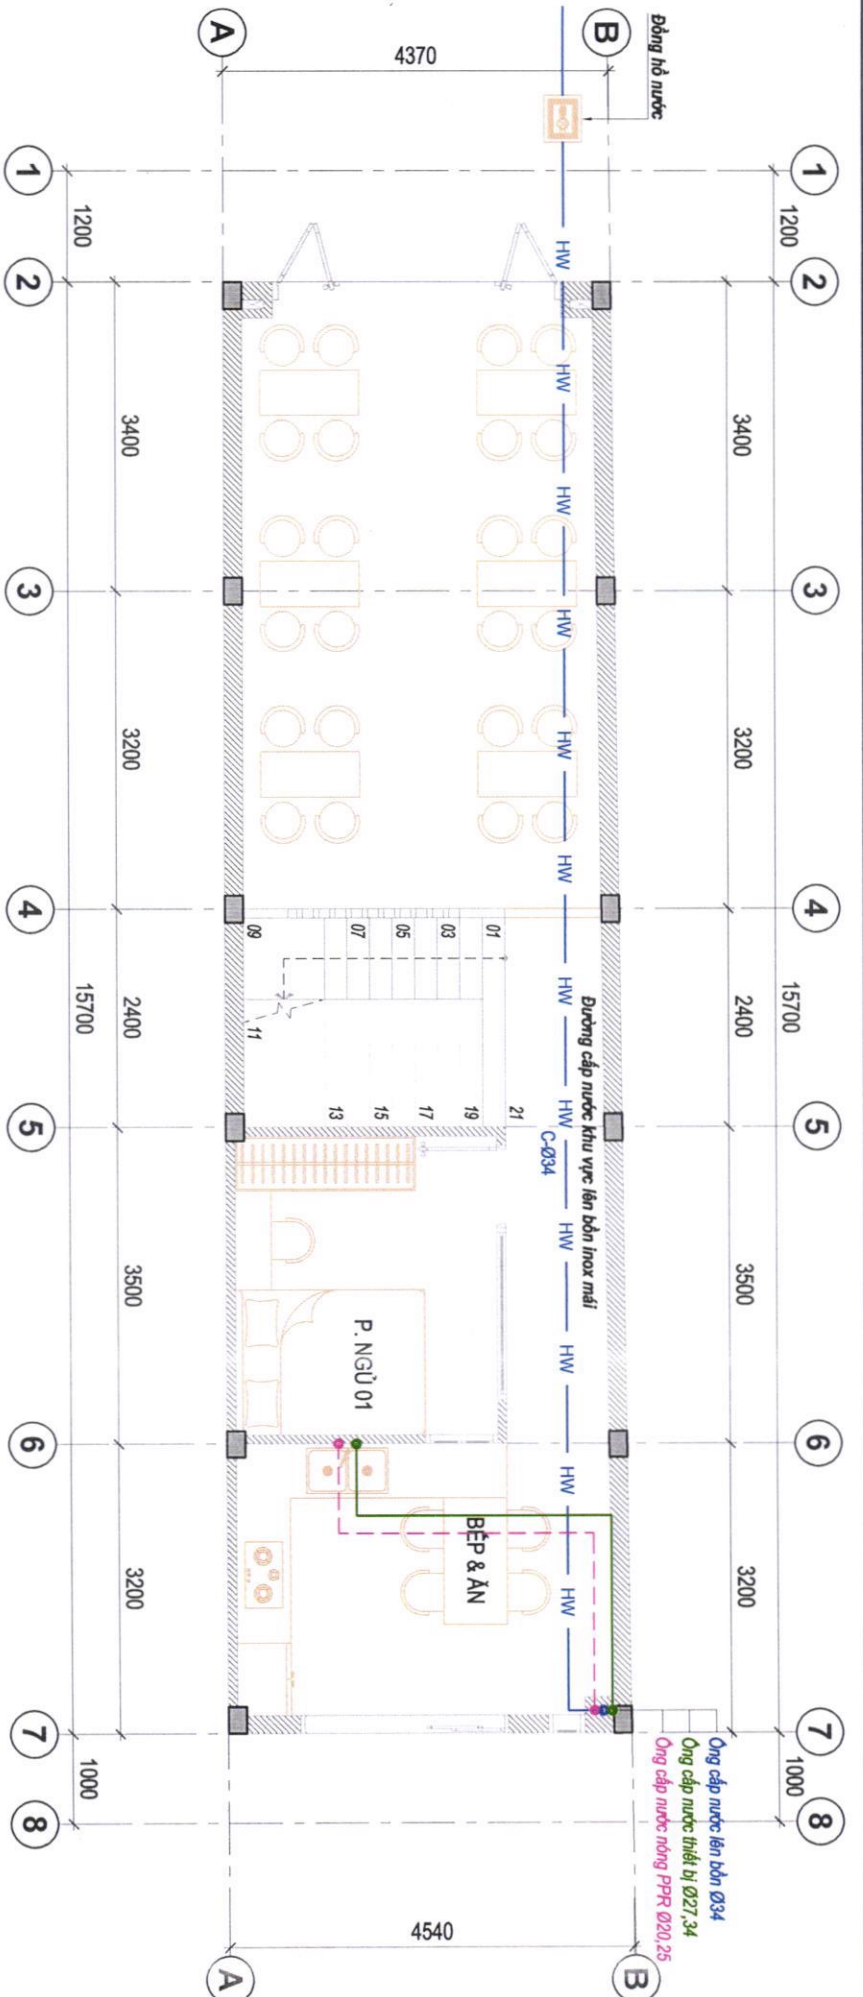

MẶT BẰNG CẤP NƯỚC TẦNG 1

TL:1/175

— HW — HW — Ø34 — HW — HW — Ø27,34,42... — HW — HW — Ø20,25	- (C) Ống cấp nước lên bồn PVC - (Cl) Ống cấp nước lạnh thiết bị PVC - (CN) Ống cấp nước nóng PPR	GHI CHÚ: - Đường ống cấp nước như PVC (nước lạnh) PPR (nước nóng) - Ống cấp được đặt nghiêng 2/1000 nghiêng về TBVS - Ống thoát được đảm bảo độ dốc ít nhất 1/1000 nghiêng về ống thoát chính

ĐƠN VỊ TƯ VẤN THIẾT KẾ

CÔNG TY TNHH TƯ VẤN THIẾT KẾ & XÂY DỰNG VÀ XÂY DỰNG

3F DESIGN

Địa chỉ : 27 Ngô Quyền, KP 4, TT. Gia Ray, Xuân Lộc, Đồng Nai
Tell : 0368.090.442
Website : 3fhousedesign.vn
Email : 3fhousedesign@gmail.com

CÔNG TRÌNH : NHÀ Ở GIA ĐÌNH

ĐỊA ĐIỂM: THỪA ĐẤT SỐ 97, TỜ BÀN ĐỒ SỐ 35, THỊ TRẤN GIA RAY, HUYỆN XUÂN LỘC, TỈNH ĐỒNG NAI.

NGÀY HOÀN THÀNH

05.03.2024

GIÁM ĐỐC	THIẾT KẾ KIẾN TRÚC	THIẾT KẾ KẾT CẤU	CHỦ ĐẦU TƯ
K.S. PHẠM THANH LƯU	K.S. PHẠM THANH LƯU	K.S. LÂM THANH TRƯỜNG	NGUYỄN THỊ MIÊN