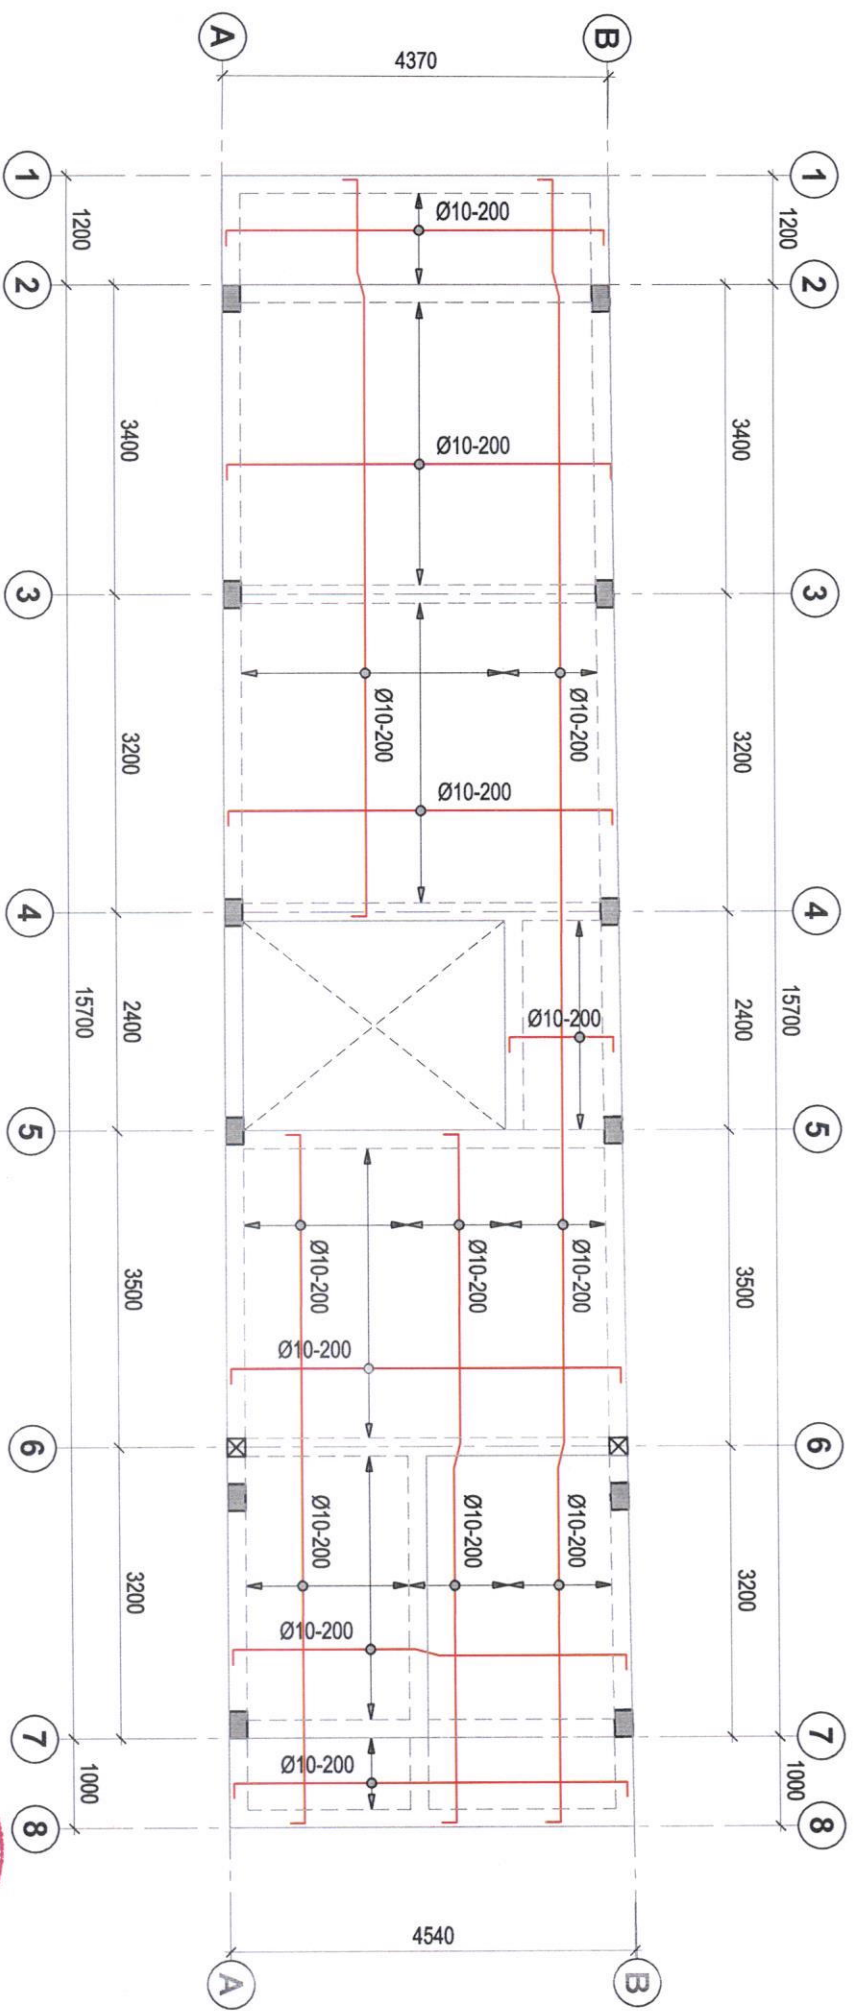

MẶT BẰNG THÉP SÀN TẦNG 2 - LỚP TRÊN

TL:1/75

ĐƠN VỊ TƯ VẤN THIẾT KẾ

CÔNG TY TNHH TƯ VẤN THIẾT KẾ & XÂY DỰNG
3F DESIGN

Địa chỉ : 27 Ngô Quyền, KP 4, TT. Gia Ray, Xuân Lộc, Đồng Nai
Tell : 0369.090.442
Website : 3f-house-design.vn
Email : 3fhouse-design@gmail.com

CÔNG TRÌNH : NHÀ Ở GIA ĐÌNH

ĐỊA ĐIỂM : THỪA ĐẤT SỐ 97, TỜ BẢN ĐỒ SỐ 35, THỊ TRẤN GIA RAY,
HUYỆN XUÂN LỘC, TỈNH ĐỒNG NAI.

GIÁM ĐỌC

KS. PHẠM THANH LỮU

THIẾT KẾ KIẾN TRÚC

KS. PHẠM THANH LỮU

THIẾT KẾ KẾT CẤU

KS. LÂM THANH TRƯỜNG

CHỦ ĐẦU TƯ

NGUYỄN THỊ MẾN

NGÀY HOÀN THÀNH

05/03/2024