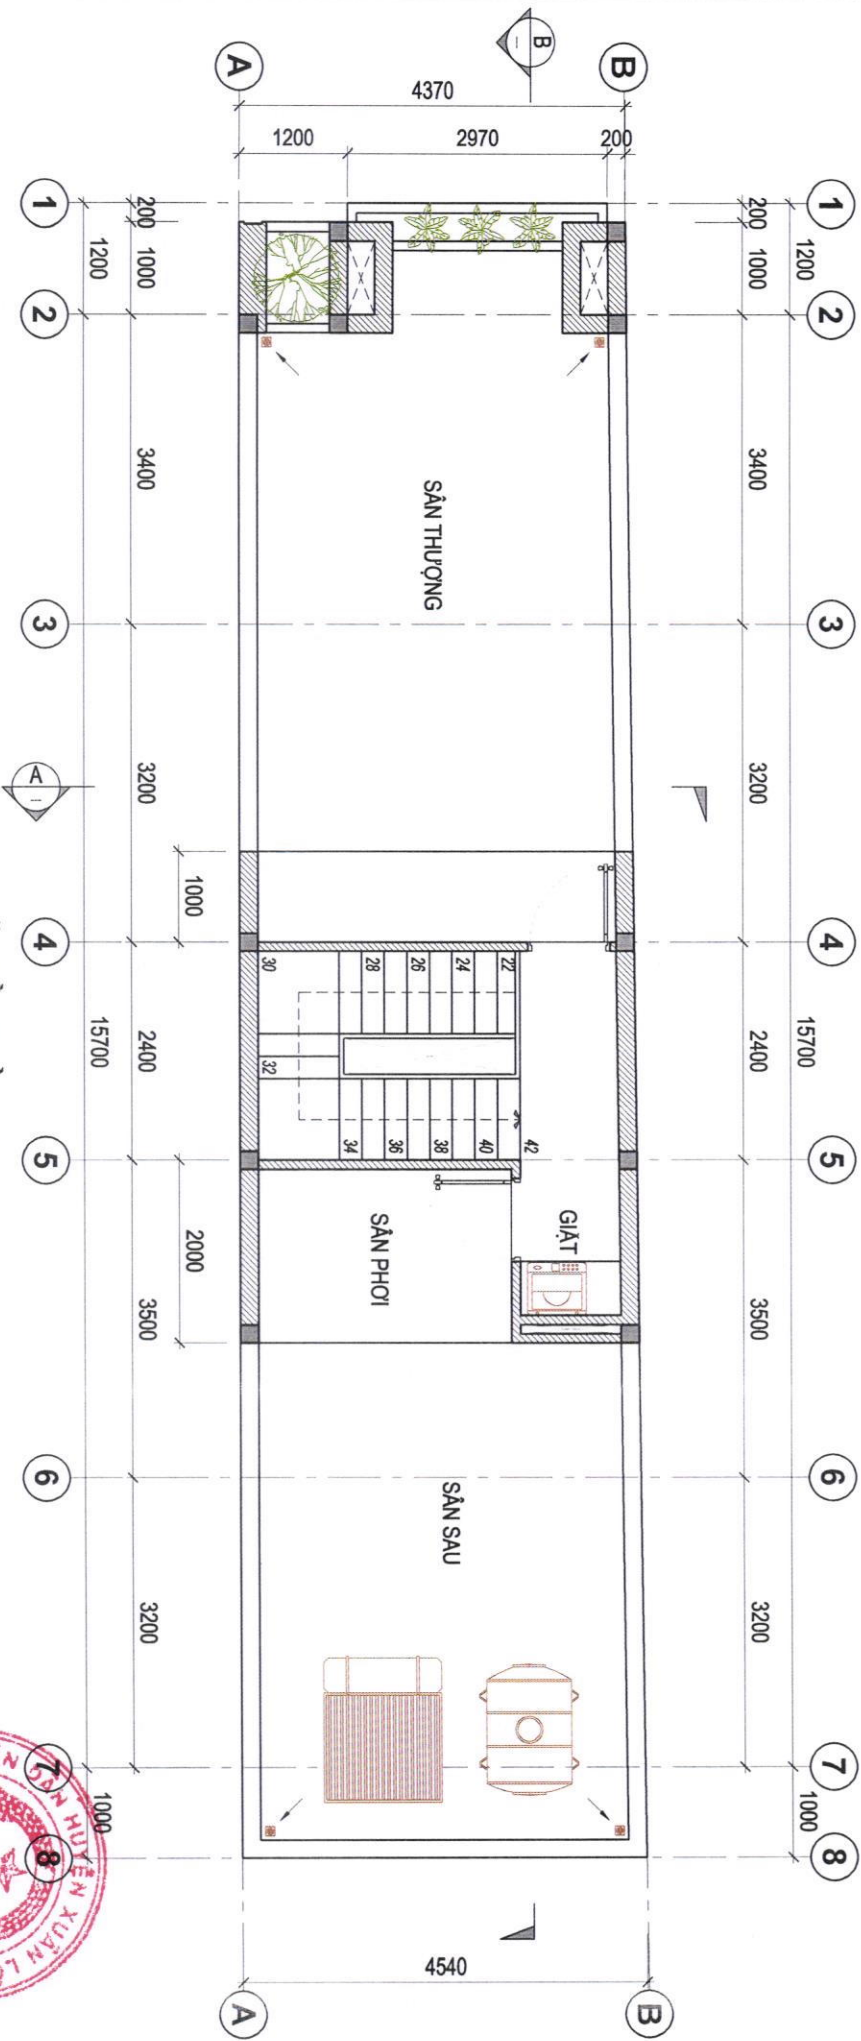

CÔNG TRÌNH : NHÀ Ở GIA ĐÌNH

ĐỊA ĐIỂM: THỪA ĐẤT SỐ 97, TỜ BẢN ĐỒ SỐ 35, THỊ TRẤN GIA RAY,  
 HUYỆN XUÂN LỘC, TỈNH ĐỒNG NAI.

NGÀY HOÀN THÀNH

05.03.2024

XÂY DỰNG	THIẾT KẾ KIẾN TRÚC	THIẾT KẾ KẾT CẤU	CHỦ ĐẦU TƯ
KS. PHẠM THANH LƯU	KS. PHẠM THANH LƯU	KS. LÂM THANH TRƯỜNG	NGUYỄN THỊ MẾN