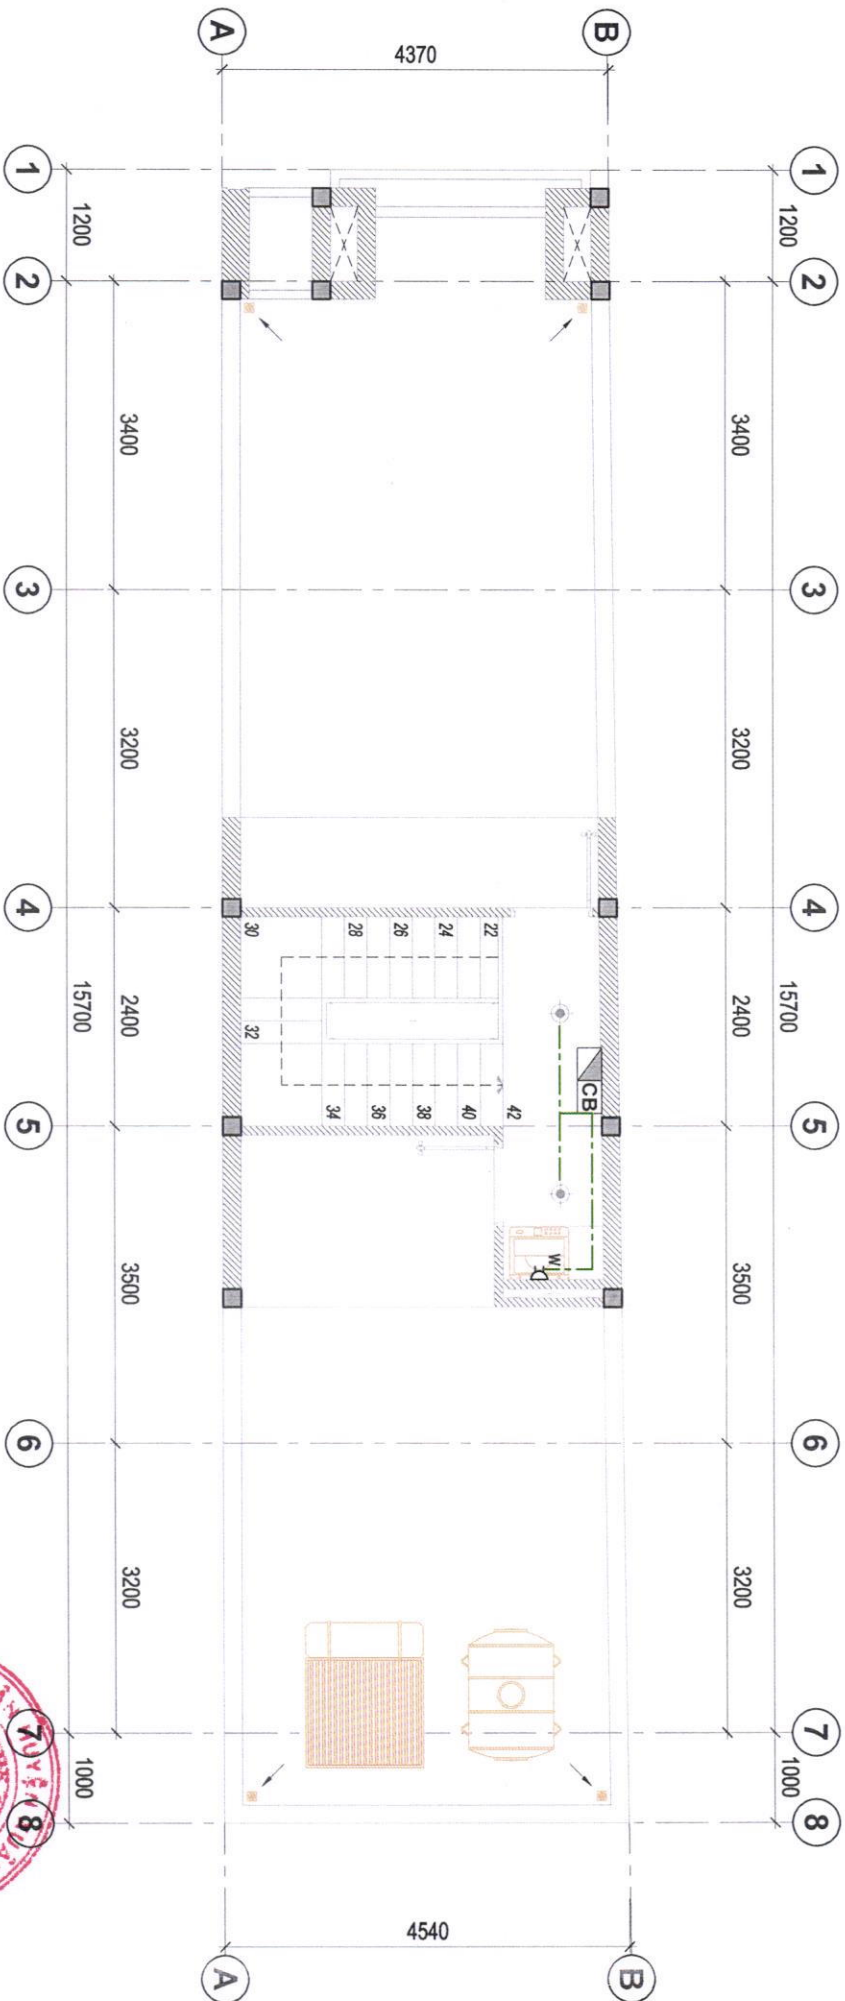

MẶT BẰNG CẤP ĐIỆN TẦNG 3
TL:1/75

	- Công tắc đơn 1 chiều		- Máy lạnh
	- Công tắc đôi 1 chiều		- Cúc nóng
	- Công tắc máy lạnh		- Ô cắm
	- Ô cắm chống nước		- Ô cắm tủ lạnh
	- CB phòng		- Ô cắm máy giặt
	- Đồng hồ điện		- Hộp nối
	- Tủ điện tầng		- Ô cắm TV

ĐƠN VỊ TƯ VẤN THIẾT KẾ

DESIGN

CÔNG TY TNHH TƯ VẤN THIẾT KẾ & XÂY DỰNG

3F DESIGN

Địa chỉ : 27 Ngõ Quyên, KP 4, TT. Gia Ray, Xuân Lộc, Đồng Nai
Tell : 0368 090 442
Website : 3fhouseedesign.vn
Email : 3fhouseedesign@gmail.com

CÔNG TRÌNH : NHÀ Ở GIA ĐÌNH		ĐỊA ĐIỂM: THỪA ĐẤT SỐ 97, TỜ BÀN ĐỒ SỐ 35, THỊ TRẤN GIA RAY, HUYỆN XUÂN LỘC, TỈNH ĐỒNG NAI.		NGÀY HOÀN THÀNH	
GIÁM ĐỐC	THIẾT KẾ KIẾN TRÚC	THIẾT KẾ KẾT CẤU	CHỦ ĐẦU TƯ		
KS. PHẠM THANH LỮU	KS. PHẠM THANH LỮU	KS. LÂM THANH TRƯỜNG	NGUYỄN THỊ MẾN