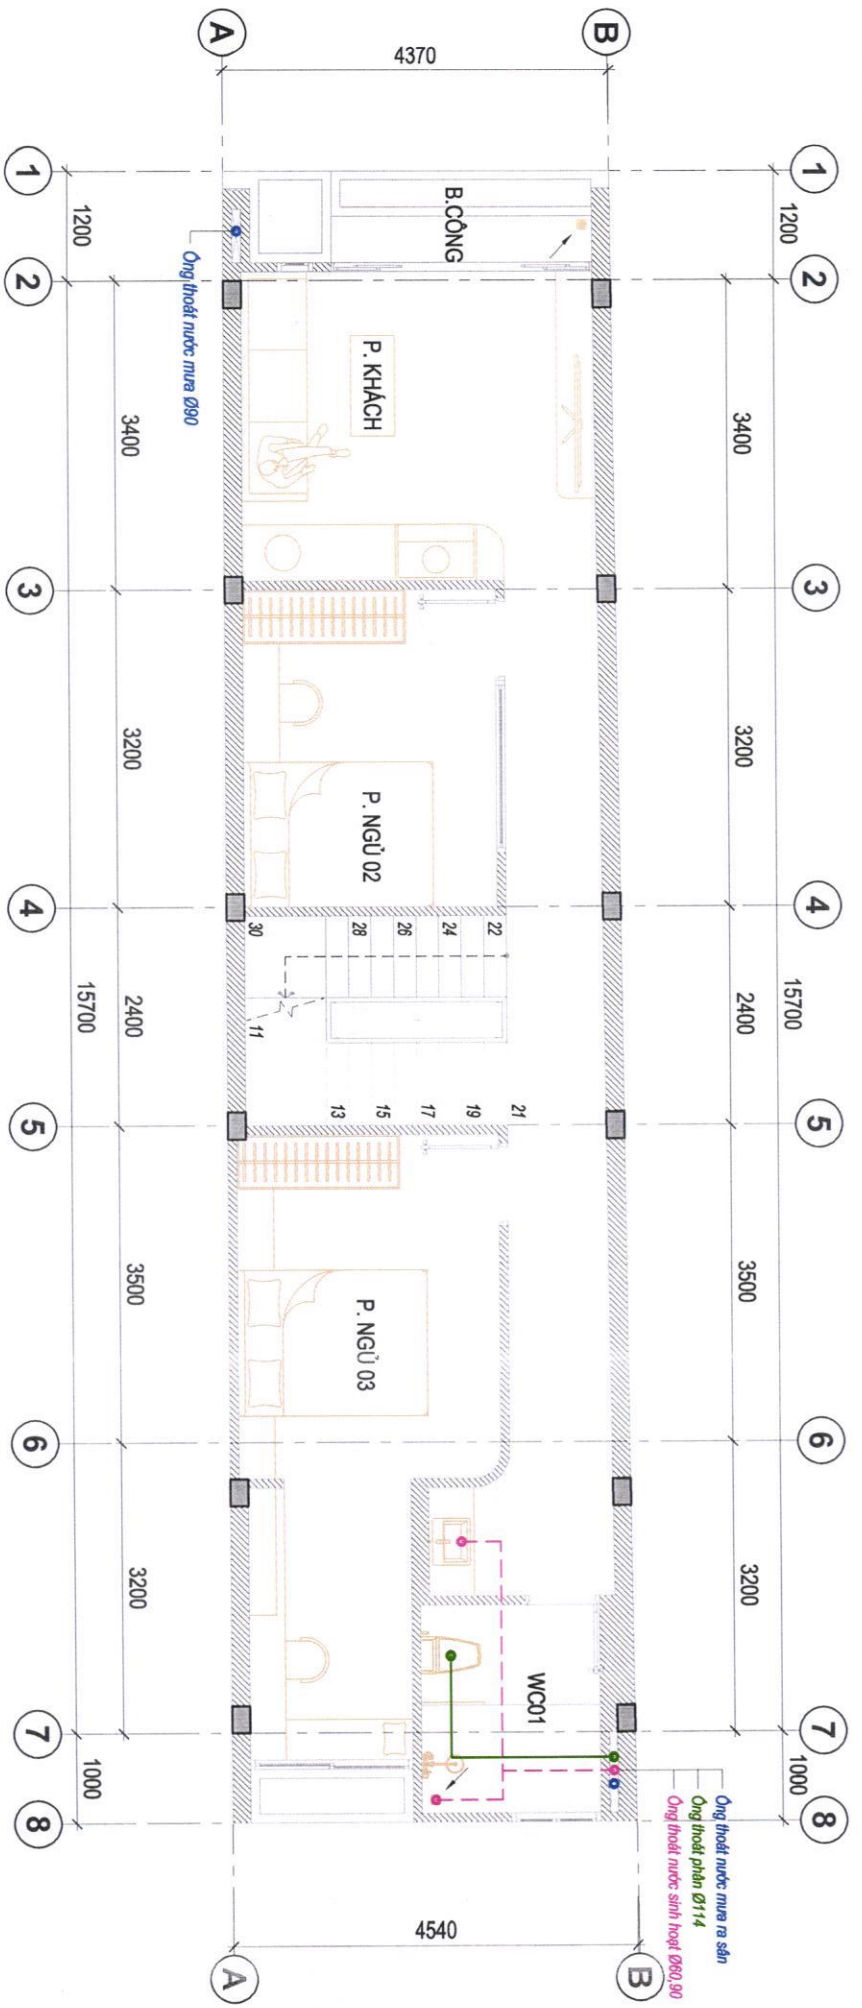

MẶT BẰNG THOÁT NƯỚC TẦNG 2

TL-1/75

- Ø60,90 - NT - NT - - Ø60,90 - - - - - - Ø114 - - - - -	- Ống thoát nước mưa - (SH) Ống thoát nước sinh hoạt - (BC) Ống thoát nước phân	GHI CHÚ: - Đường ống cấp nước nhựa PVC (nước lạnh) - PPR (nước nóng) - Ống cấp được đặt nghiêng 2/1000, nghiêng về TBVS - Ống thoát được đảm bảo độ dốc ít nhất 3/1000 nghiêng về ống thoát chính

ĐƠN VỊ TƯ VẤN THIẾT KẾ: CÔNG TRÌNH: NHÀ Ở GIA ĐÌNH

CÔNG TY TNHH TƯ VẤN THIẾT KẾ & XÂY DỰNG
3F DESIGN

Địa chỉ: 27 Ngõ Quyển, KP 4, TT. Gia Ray, Xuân Lộc, Đồng Nai
Tell: 0368.090.442
Website: 3f-house-design.vn
Email: 3fhouse-design@gmail.com

Địa điểm: THỪA ĐẤT SỐ 97, TỜ BẢN ĐỒ SỐ 35, THỊ TRẤN GIA RAY, HUYỆN XUÂN LỘC, TỈNH ĐỒNG NAI.

GIÁM ĐỐC	THIẾT KẾ KIẾN TRÚC	THIẾT KẾ KẾT CẤU	CHỦ ĐẦU TƯ
<i>Phạm Thanh Lưu</i>	<i>Phạm Thanh Lưu</i>	<i>Lâm Thanh Trường</i>	<i>Nguyễn Thị Mến</i>
KS. PHẠM THANH LƯU	KS. PHẠM THANH LƯU	KS. LÂM THANH TRƯỜNG	NGUYỄN THỊ MẾN

05.03.2024

NGÀY HOÀN THÀNH