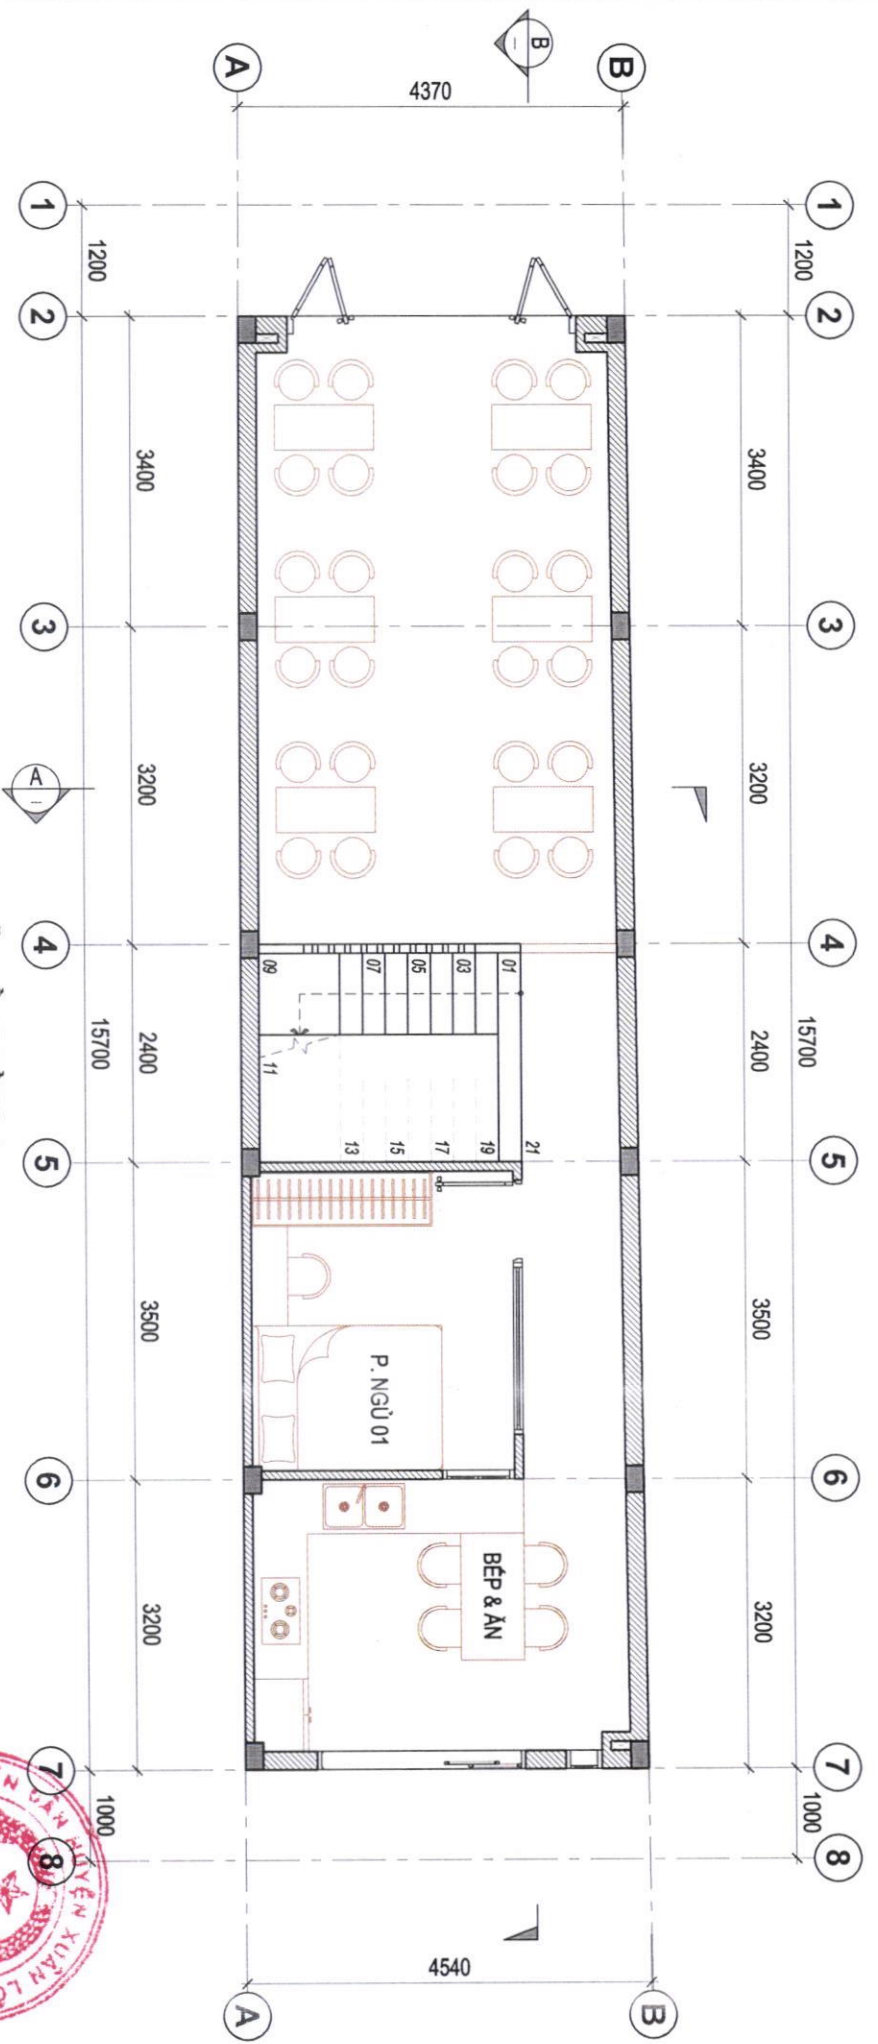

#### BẢNG KÊ KHOẢNG CÁCH

MỐC 1-2 DÀI: 35.74 (M)  
MỐC 2-3 DÀI: 4.24 (M)

MỐC 3-4 DÀI: 35.24 (M)  
MỐC 4-1 DÀI: 4.63 (M)

CÔNG TRÌNH : NHÀ Ở GIA ĐÌNH		ĐỊA ĐIỂM : THỪA ĐẤT SỐ 97, TỜ BẢN ĐỒ SỐ 35, THỊ TRẤN GIA RAY, HUYỆN XUÂN LỘC, TỈNH ĐỒNG NAI.		K.S. PHẠM THANH LƯU		K.S. PHẠM THANH LƯU		K.S. LÂM THANH TRƯỜNG		NGUYỄN THỊ MIÊN	
THIẾT KẾ VÀ XÂY DỰNG	GIÁM ĐỐC	THIẾT KẾ KIẾN TRÚC	THIẾT KẾ KẾT CẤU	CHỦ ĐẦU TƯ							