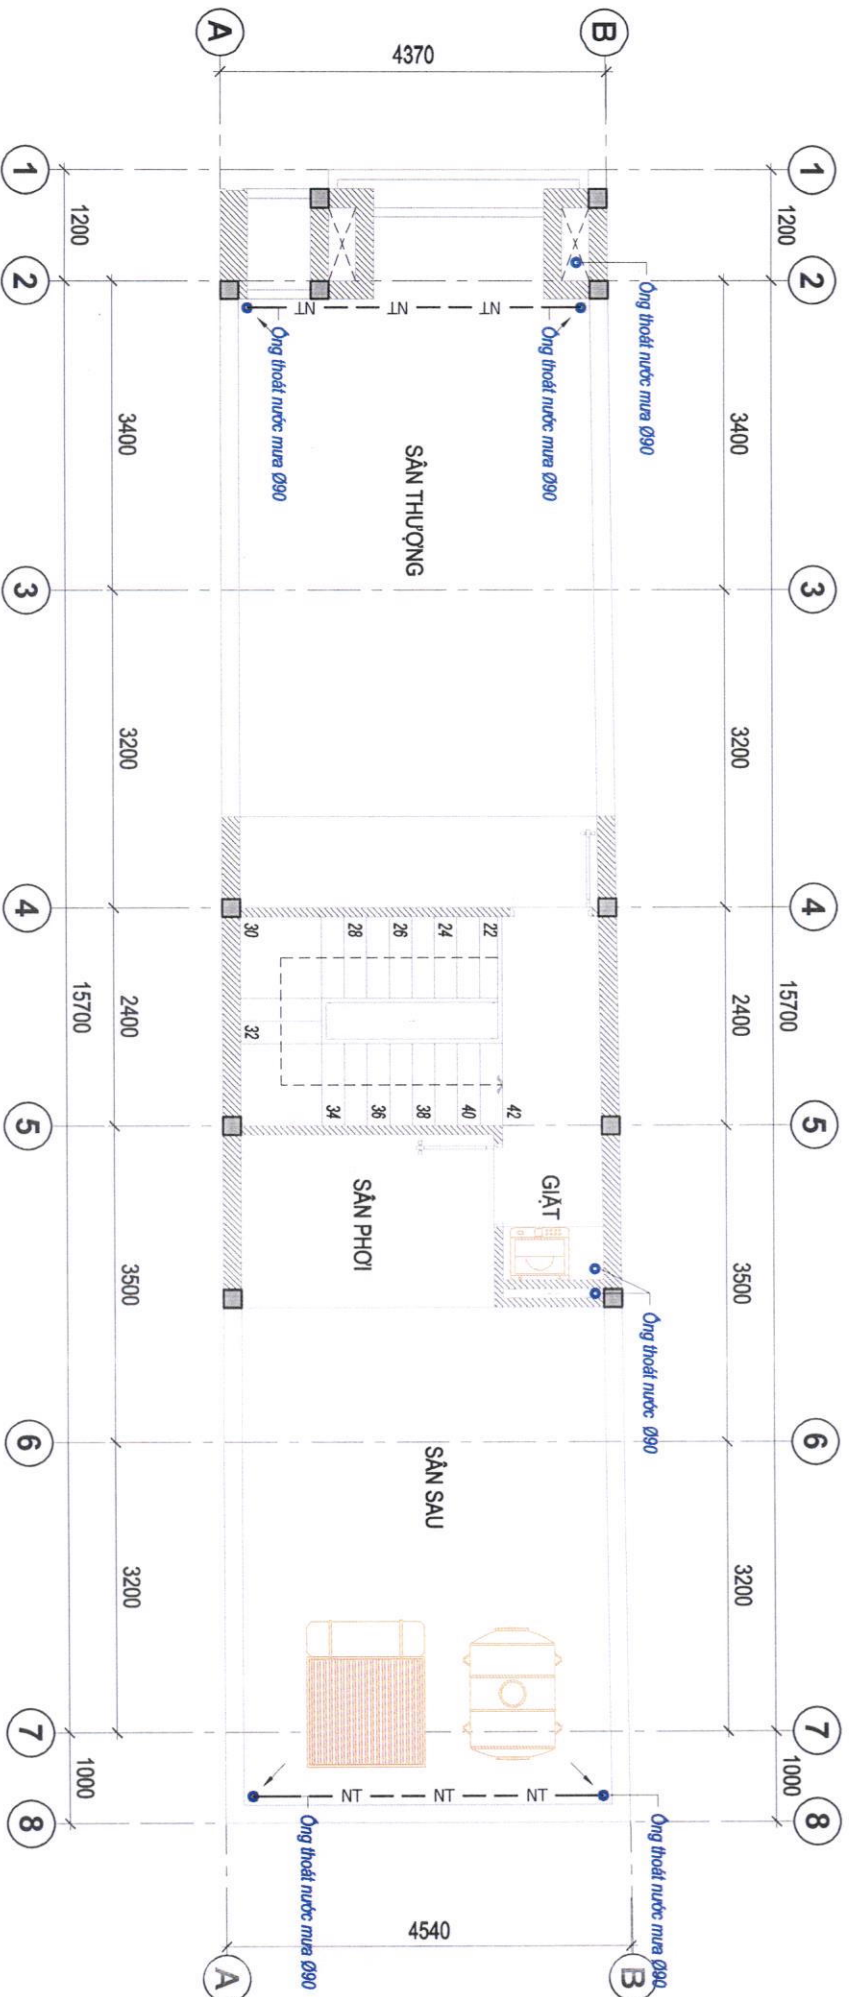

MẶT BẰNG THOÁT NƯỚC TẦNG 3

TL:1/175

Ø60,90 - NT - NT - Ø60,90 - (SH) Ông thoát nước sinh hoạt Ø114 - (BC) Ông thoát nước phân	GHI CHÚ: - Đường ống cấp nước nhựa PVC (nước lạnh) - PPR (nước nóng) - Ông cấp được đặt nghiêng 2/1000 nghiêng về TBVS - Ông thoát được đảm bảo độ dốc ít nhất 3/1000 nghiêng về ống thoát chính

ĐƠN VỊ TƯ VẤN THIẾT KẾ

CÔNG TY TNHH TƯ VẤN THIẾT KẾ & XÂY DỰNG

3F DESIGN

Địa chỉ : 27 Ngô Quyền, KP 4, TT. Gia Ray, Xuân Lộc, Đồng Nai
Tell : 0369.090.442
Website : 3f-housedesign.vn
Email : 3fhousedesign@gmail.com

CÔNG TRÌNH : NHÀ Ở GIA ĐÌNH

ĐỊA ĐIỂM: THỪA ĐẤT SỐ 97, TỜ BÀN ĐO SỐ 35, THỊ TRẤN GIA RAY, HUYỆN XUÂN LỘC, TỈNH ĐỒNG NAI.

NGÀY HOÀN THÀNH

05.03.2024

GIÁM ĐỐC <i>[Signature]</i>	THIẾT KẾ KIẾN TRÚC <i>[Signature]</i>	THIẾT KẾ KẾT CẤU <i>[Signature]</i>	CHỦ ĐẦU TƯ <i>[Signature]</i>
KS. PHẠM THANH LƯU	KS. PHẠM THANH LƯU	KS. LÂM THANH TRƯỜNG	NGUYỄN THỊ MIÊN