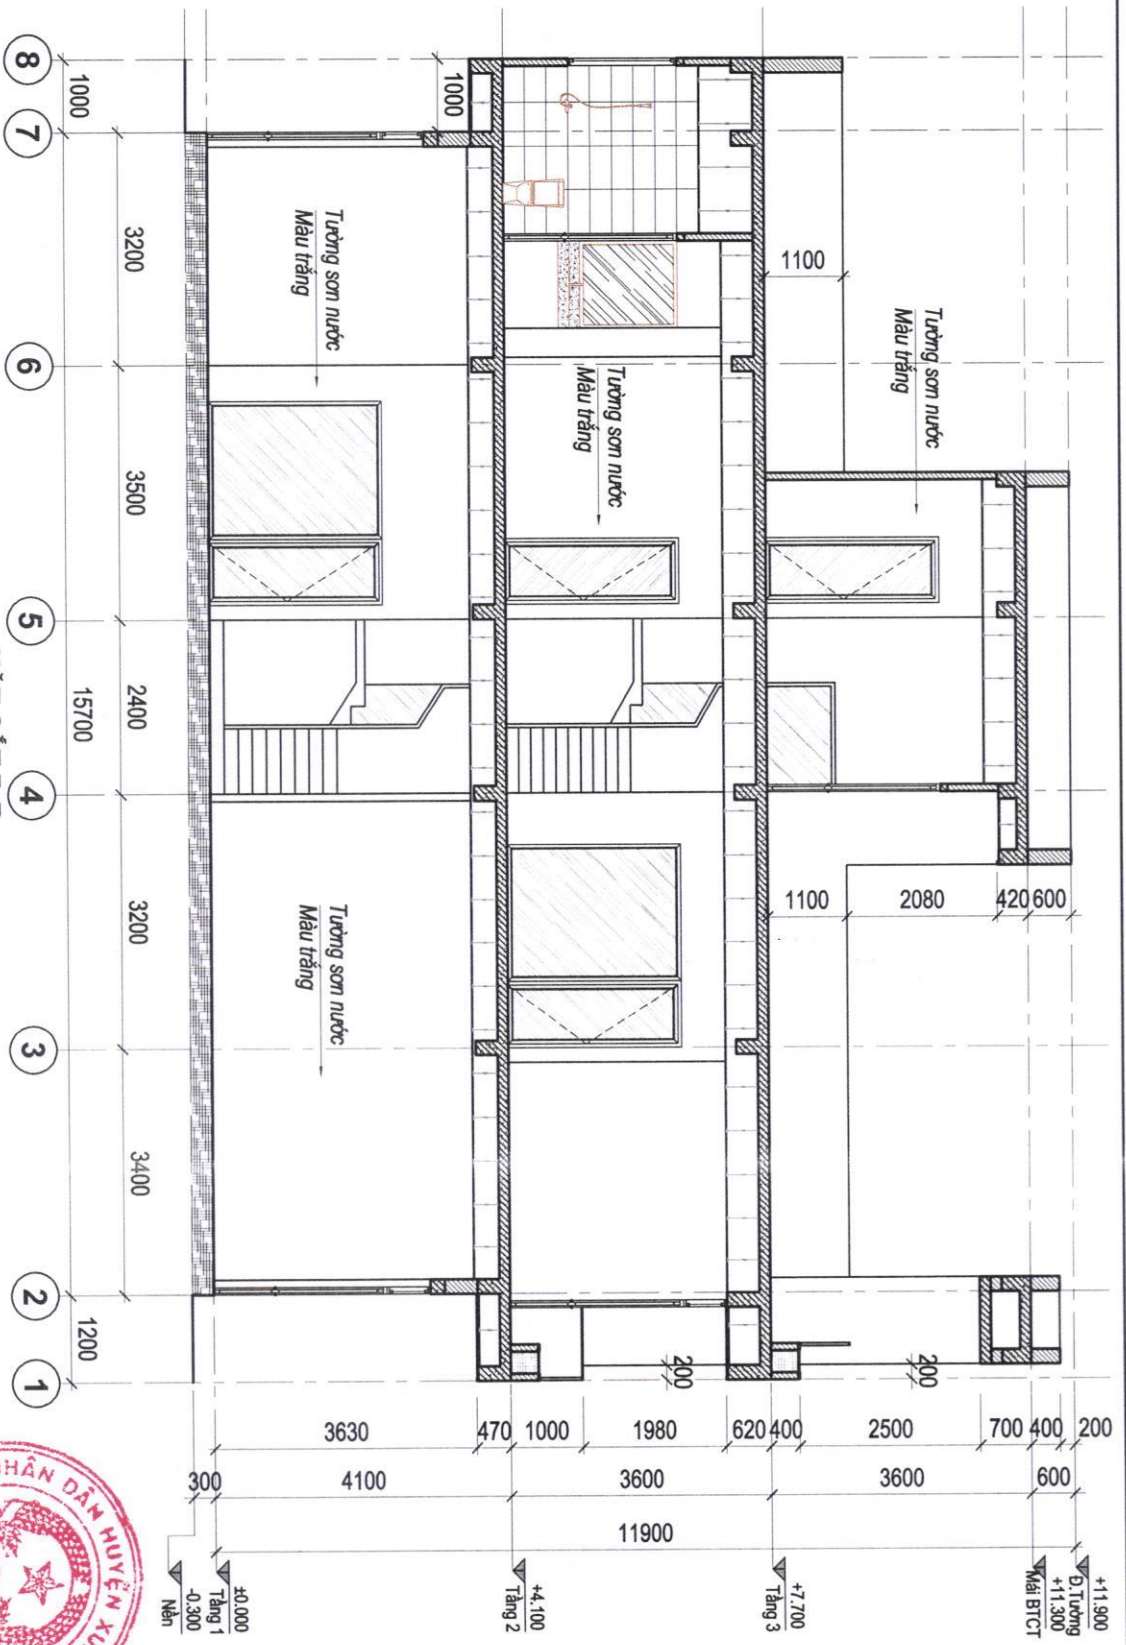

CÔNG TRÌNH : NHÀ Ở GIA ĐÌNH

ĐỊA ĐIỂM: THỪA ĐẤT SỐ 97, TỜ BÀN ĐỒ SỐ 35, THỊ TRẤN GIA RAY,  
 HUYỆN XUÂN LỘC, TỈNH ĐỒNG NAI.

NGÀY HOÀN THÀNH

05.03.2024

KS. PHẠM THANH LƯU	GIÁM ĐỐC	THIẾT KẾ KIẾN TRÚC	THIẾT KẾ KẾT CẤU	CHỦ ĐẦU TƯ
KS. PHẠM THANH LƯU	THIẾT KẾ KIẾN TRÚC	THIẾT KẾ KẾT CẤU	NGUYỄN THỊ MIÊN	