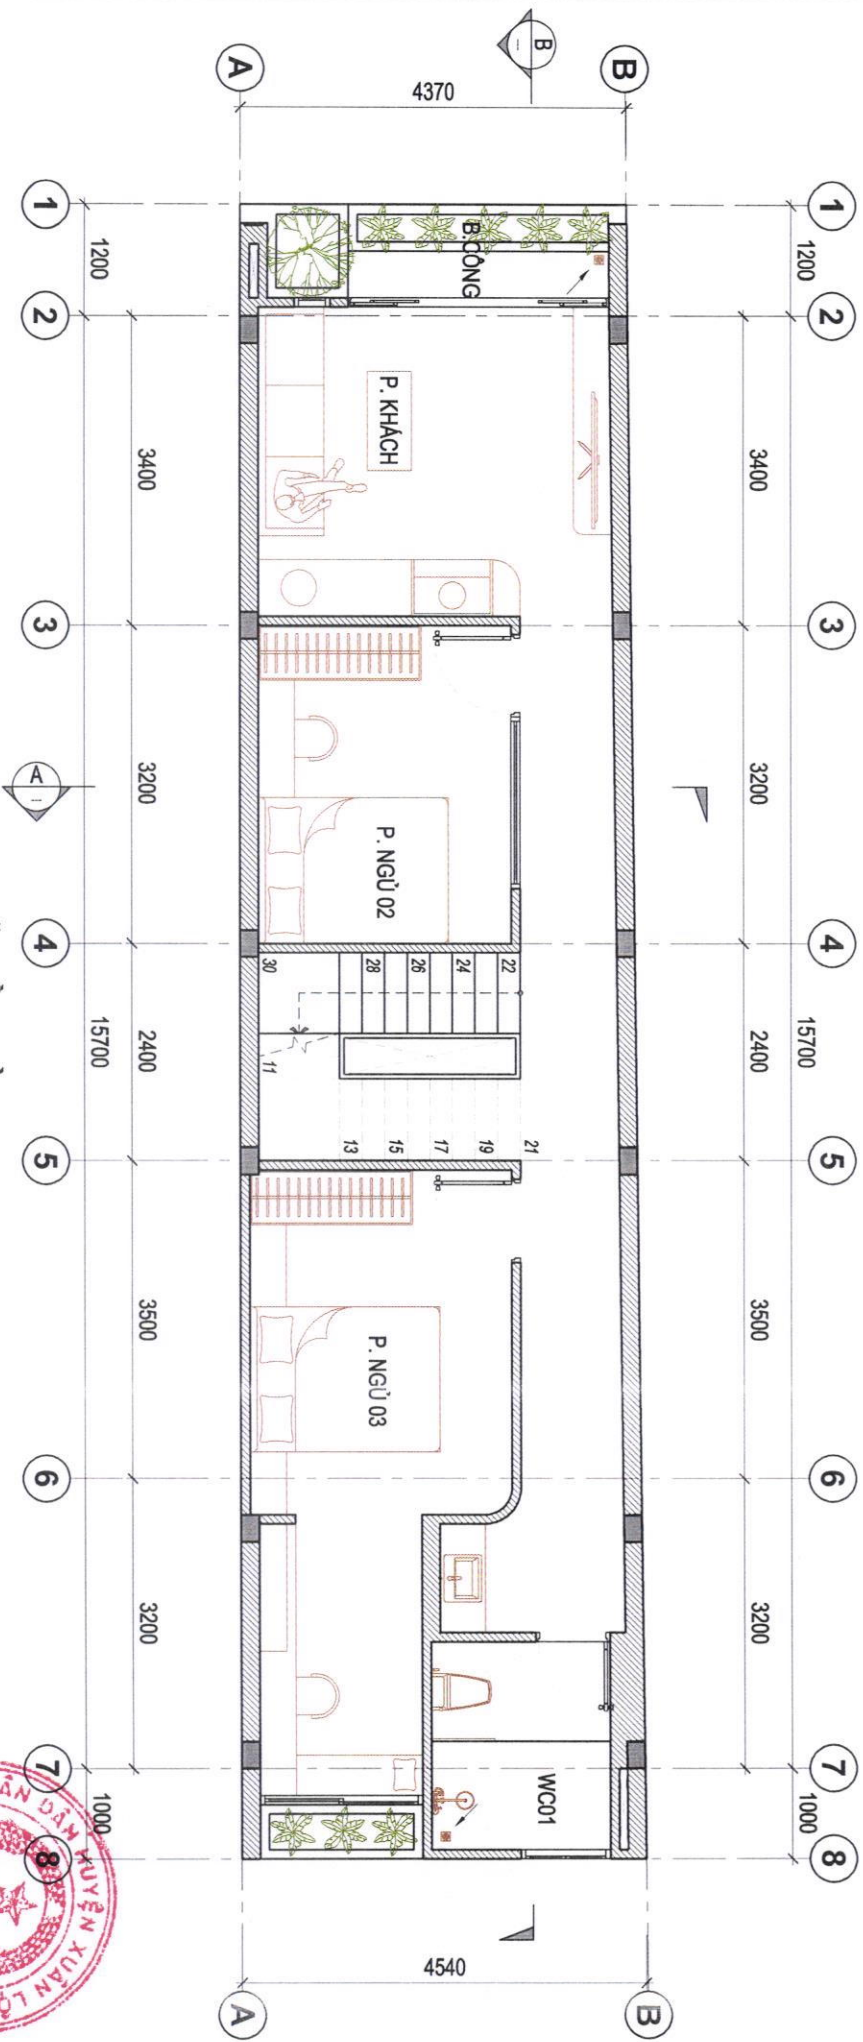

MẶT BẰNG TẦNG 2
TL:1/75

ĐƠN VỊ TƯ VẤN THIẾT KẾ

DESIGN
Kỹ thuật không gian sống

CÔNG TY TNHH TƯ VẤN THIẾT KẾ & XÂY DỰNG

3F DESIGN

Địa chỉ : 27 Ngô Quyền, KP 4, TT. Gia Ray, Xuân Lộc, Đồng Nai
Tell : 0369.090.442
Website : 3f-housedesign.vn
Email : 3f-housedesign@gmail.com

CÔNG TRÌNH : NHÀ Ở GIA ĐÌNH

ĐỊA ĐIỂM: THỪA ĐẤT SỐ 97, TỜ BẢN ĐỒ SỐ 35, THỊ TRẤN GIA RAY,
HUYỆN XUÂN LỘC, TỈNH ĐỒNG NAI.

NGÀY HOÀN THÀNH

05.03.2024

XÂY DỰNG	THIẾT KẾ KIẾN TRÚC	THIẾT KẾ KẾT CẤU	CHỦ ĐẦU TƯ
KS. PHẠM THANH LƯU	KS. PHẠM THANH LƯU	KS. LÂM THANH TRƯỜNG	NGUYỄN THỊ MẾN