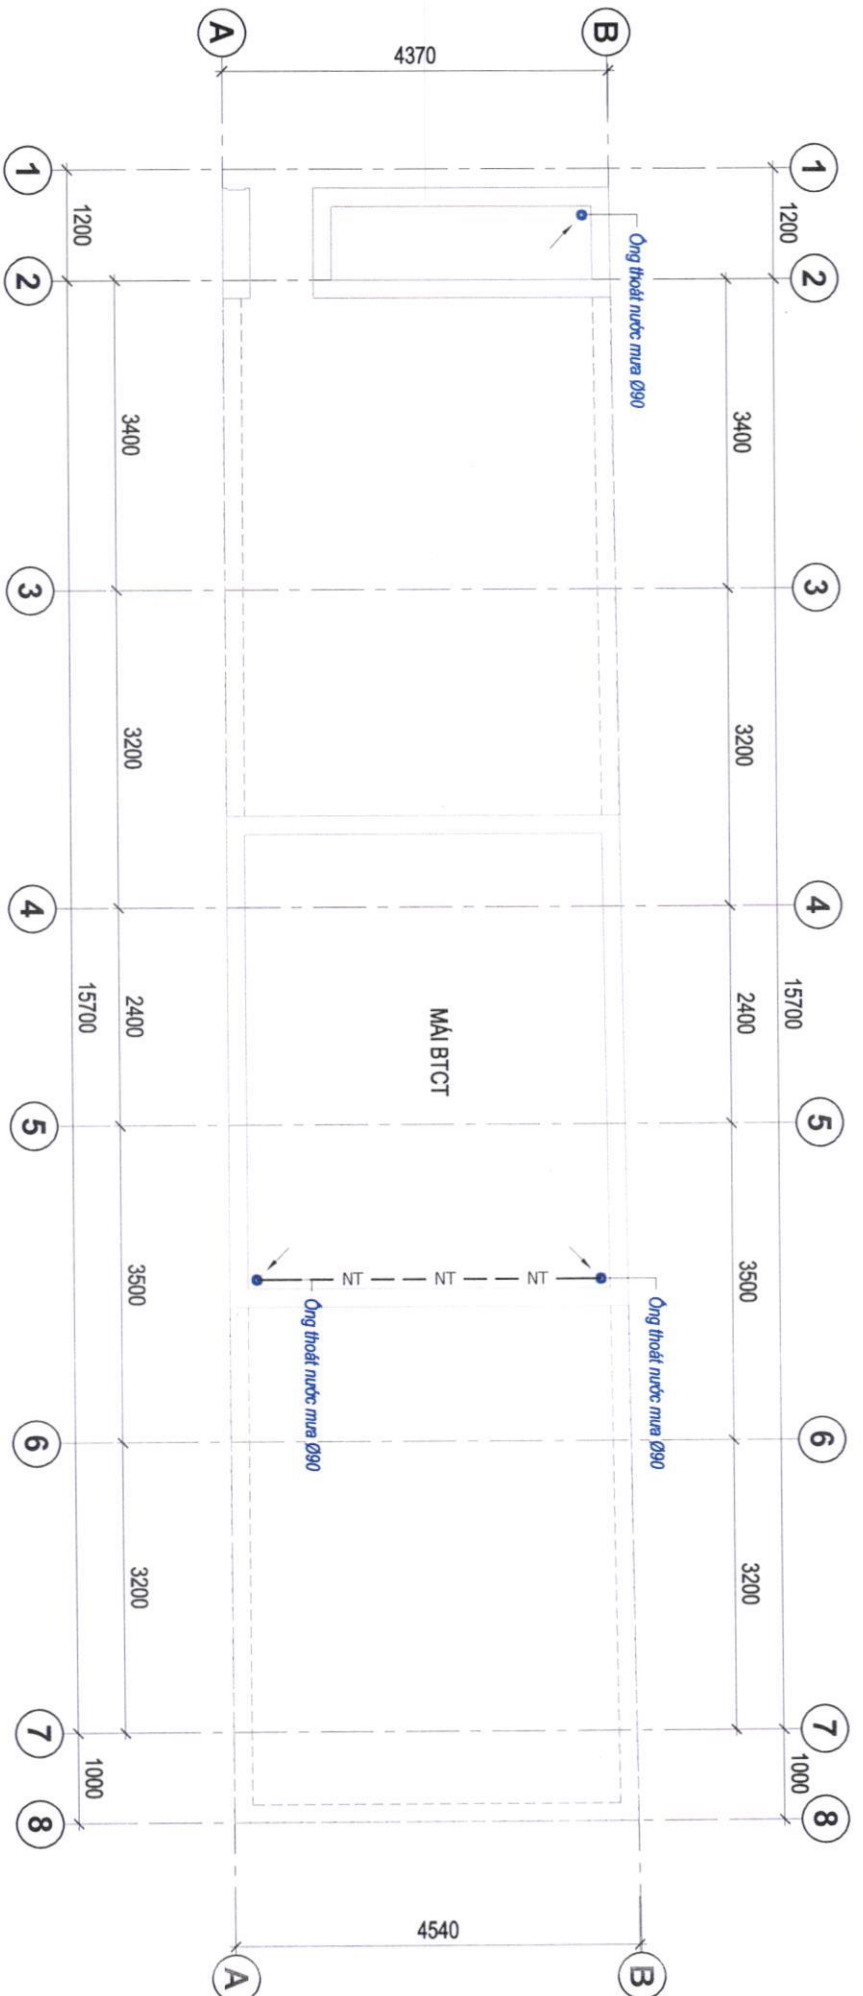

CÔNG TRÌNH : NHÀ Ở GIA ĐÌNH

ĐỊA ĐIỂM: THỪA ĐẤT SỐ 97, TỜ BÀN ĐO SỐ 35, THỊ TRẤN GIA RAY, HUYỆN XUÂN LỘC, TỈNH ĐỒNG NAI.

NGÀY HOÀN THÀNH

05.03.2024

<p>GIÁM ĐỐC</p> <p><i>[Signature]</i></p>	<p>THIẾT KẾ KIẾN TRÚC</p> <p><i>[Signature]</i></p>	<p>THIẾT KẾ KẾT CẤU</p> <p><i>[Signature]</i></p>	<p>CHỦ ĐẦU TƯ</p> <p><i>[Signature]</i></p>
<p>KS. PHẠM THANH LƯU</p>	<p>KS. PHẠM THANH LƯU</p>	<p>KS. LÂM THANH TRƯỜNG</p>	<p>NGUYỄN THỊ MIÊN</p>