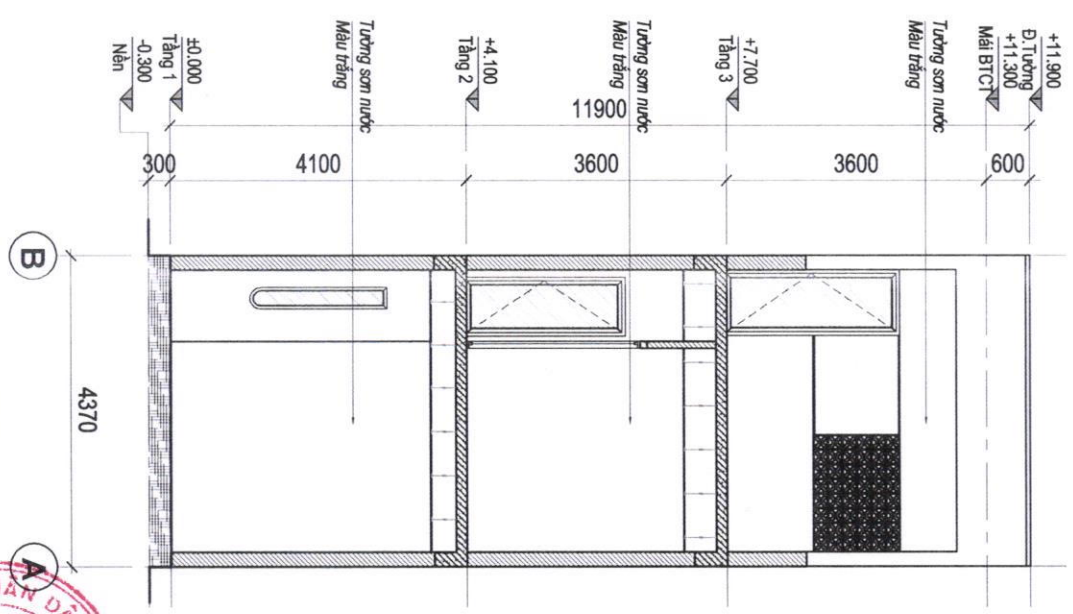

ĐƠN VỊ TƯ VẤN THIẾT KẾ

3F DESIGN
CÔNG TY TNHH TƯ VẤN THIẾT KẾ & XÂY DỰNG

Địa chỉ : 27 Ngô Quyền, KP 4, TT. Gia Ray, Xuân Lộc, Đồng Nai.
Tell : 0369.090.442
Website : 3fhouse.design.vn
Email : 3fhouse.design@gmail.com

CÔNG TRÌNH : NHÀ Ở GIA ĐÌNH

ĐỊA ĐIỂM: THỪA ĐẤT SỐ 97, TỜ BÀN ĐỒ SỐ 35, THỊ TRẤN GIA RAY,
HUYỆN XUÂN LỘC, TỈNH ĐỒNG NAI.

NGÀY HOÀN THÀNH

05.03.2024

KS. PHẠM THANH LƯU	GIÁM ĐỐC	THIẾT KẾ KIẾN TRÚC	THIẾT KẾ KẾT CẤU	CHỦ ĐẦU TƯ
KS. PHẠM THANH LƯU	THIẾT KẾ KIẾN TRÚC	THIẾT KẾ KẾT CẤU	NGUYỄN THỊ MIÊN