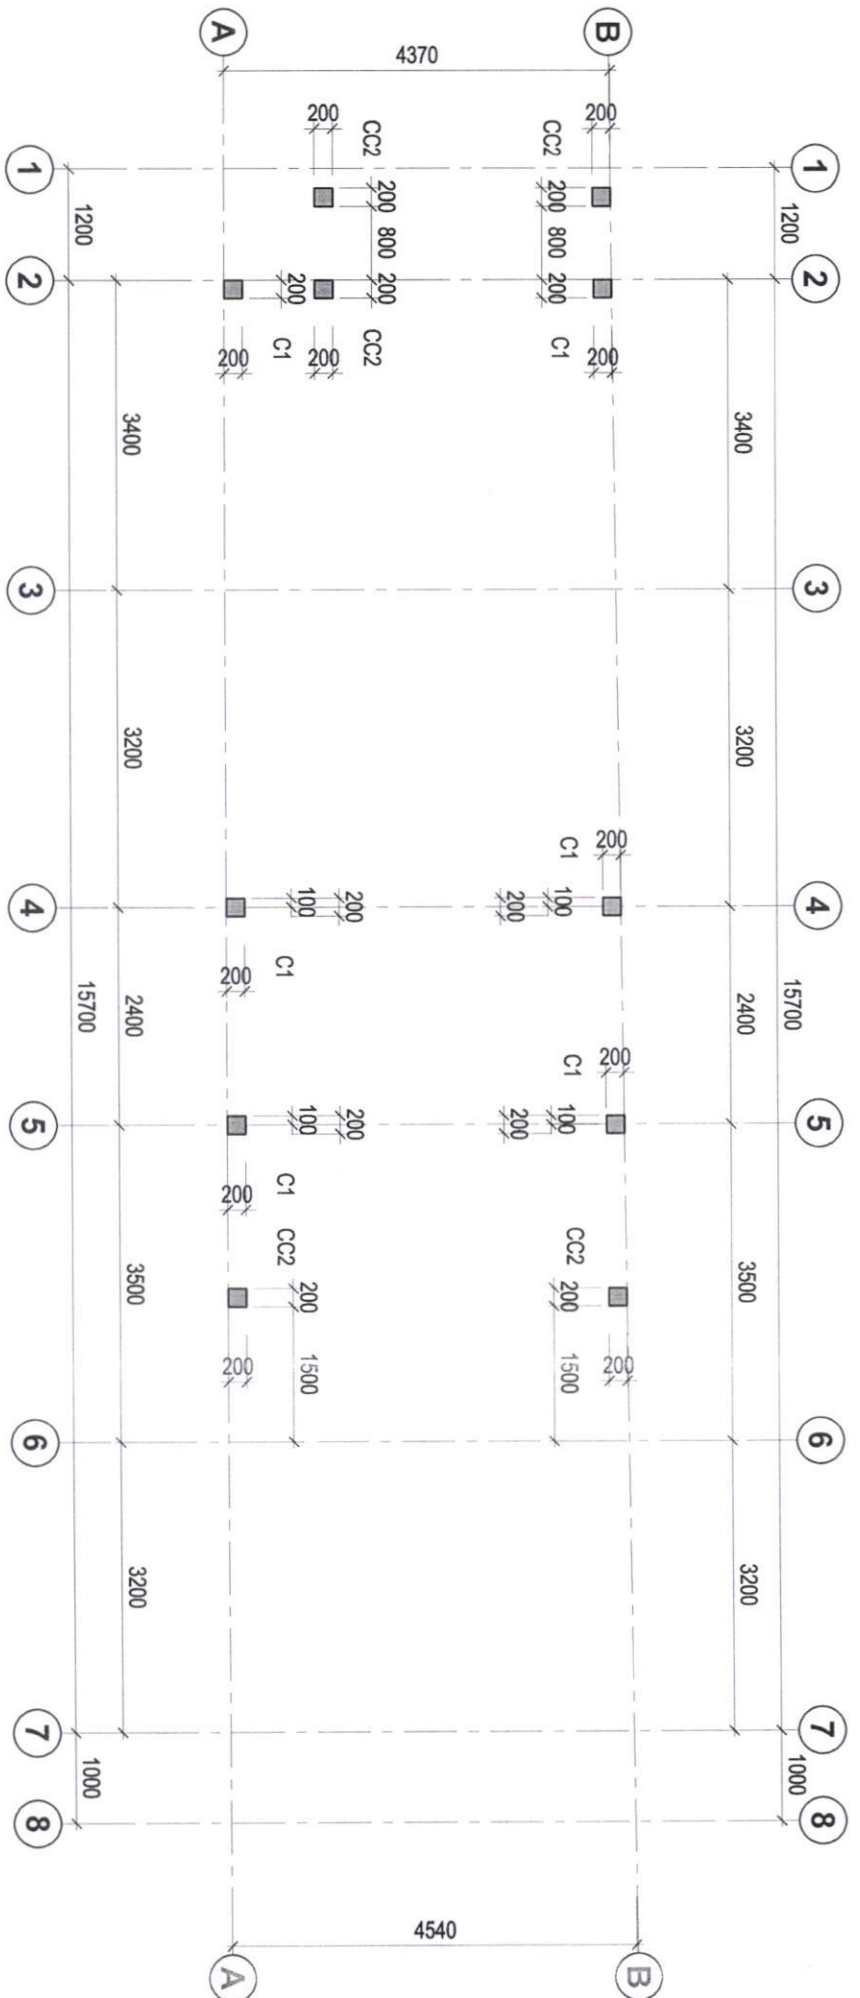

MẶT BẰNG CỘT TẦNG 3

TL:1/75

Cao Trình
Đỉnh Cột

Kích Thước (mm) 200x200

Thép Chủ Ø6/16

Thép Dài Trên Ø6-100

Thép Dài Giữa Ø6-200

Thép Dài Dưới Ø6-100

SSL +11.250
SSL +7.650
CỘT C1, CC2

ĐƠN VỊ TƯ VẤN THIẾT KẾ

CÔNG TY TNHH TƯ VẤN THIẾT KẾ & XÂY DỰNG
3F DESIGN

Địa chỉ : 27 Ngõ Quyển, KP 4, TT. Gia Ray, Xuân Lộc, Đồng Nai.
Tải : 0388.090.442
Website : 3f-house-design.vn
Email : 3fhouse-design@gmail.com

GÔNG TRÌNH : NHÀ Ở GIA ĐÌNH

ĐỊA ĐIỂM: THỪA ĐẤT SỐ 97, TỜ BẢN ĐỒ SỐ 35, THỊ TRẤN GIA RAY,
HUYỆN XUÂN LỘC, TỈNH ĐỒNG NAI.

GIÁM ĐỐC

THIẾT KẾ KIỆN TRÚC

THIẾT KẾ KẾT CẤU

CHỦ ĐẦU TƯ

KS. PHẠM THANH LŨU

KS. PHẠM THANH LŨU

KS. LÂM THANH TRƯỜNG

NGUYỄN THỊ MẾN