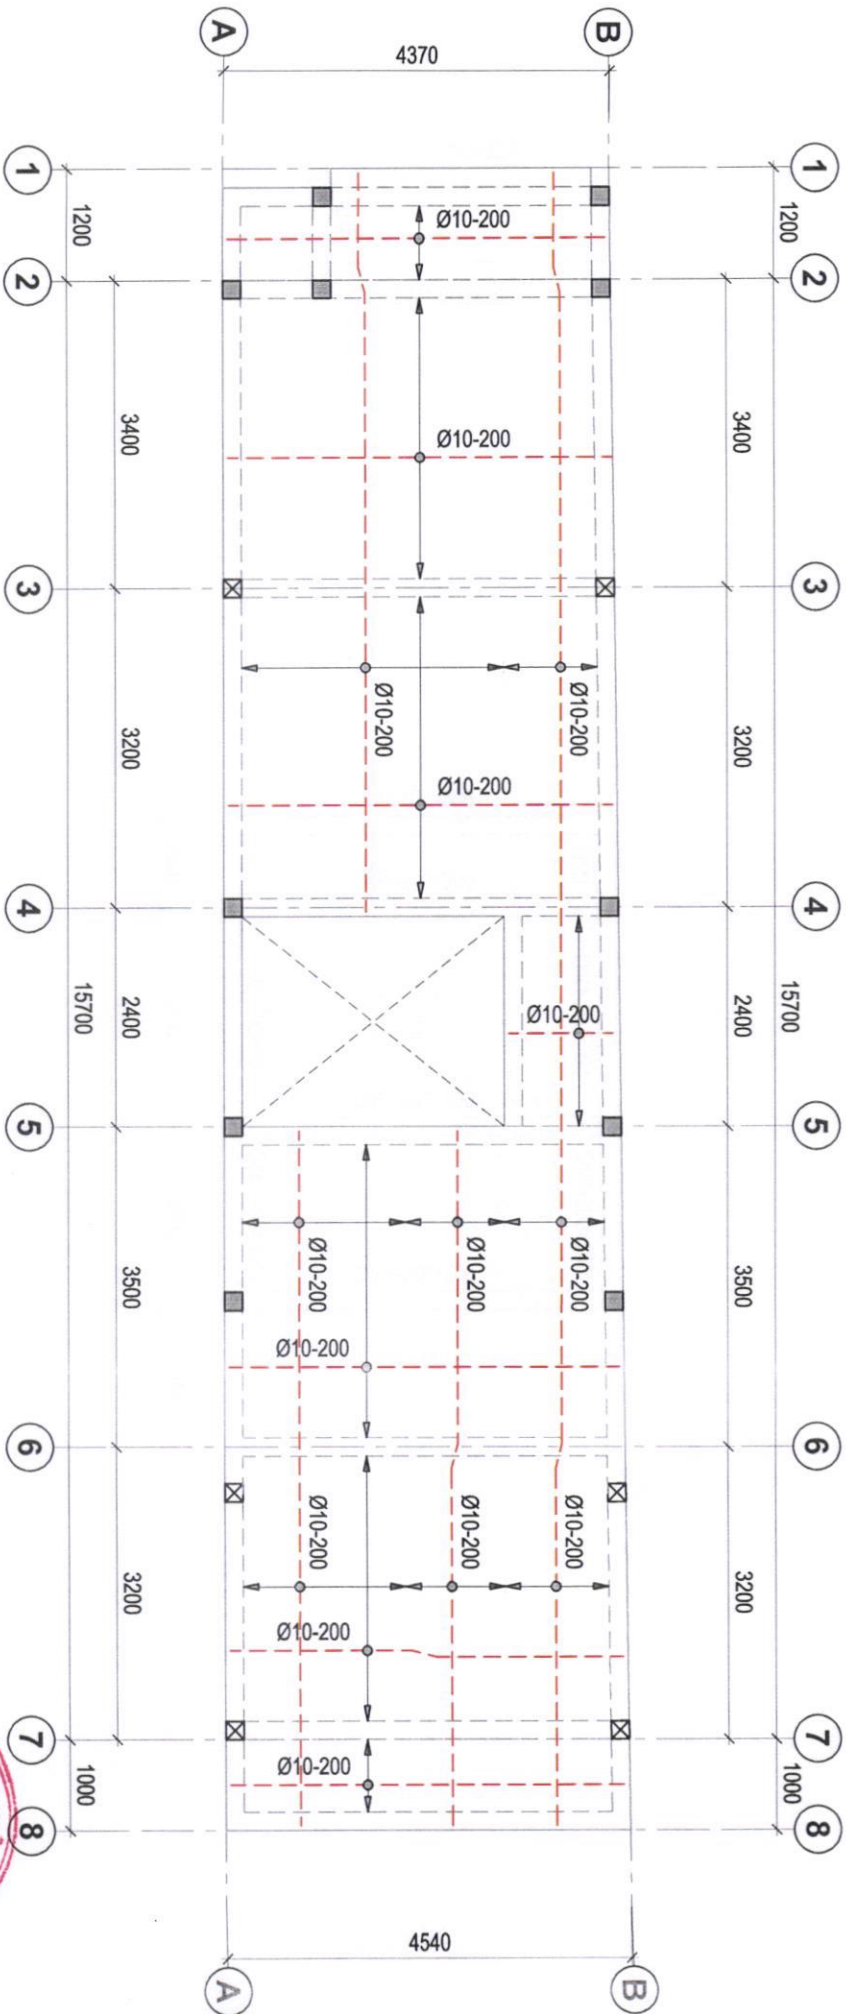

CÔNG TRÌNH : NHÀ Ở GIA ĐÌNH

ĐỊA ĐIỂM: THỊA ĐẤT SỐ 97, TỜ BẢN ĐỒ SỐ 35, THỊ TRẤN GIA RAY, HUYỆN XUÂN LỘC, TỈNH ĐỒNG NAI.

NGÀY HOÀN THÀNH

05.03.2024

GIAM ĐỐC	THIẾT KẾ KIẾN TRÚC	THIẾT KẾ KẾT CẤU	CHỦ ĐẦU TƯ
K.S. PHẠM THANH LƯU	K.S. PHẠM THANH LƯU	K.S. LÂM THANH TRƯỜNG	NGUYỄN THỊ MIÊN