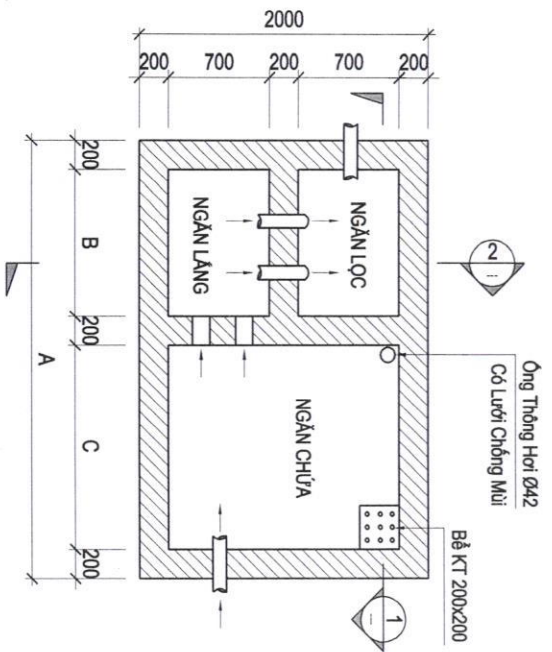

GHI CHÚ:
MẶT BẰNG HẠM TỰ HOẠI
- Với Hàm Tự Hoại 2x2m:
A=2000; B=700; C=700

TL:1/150