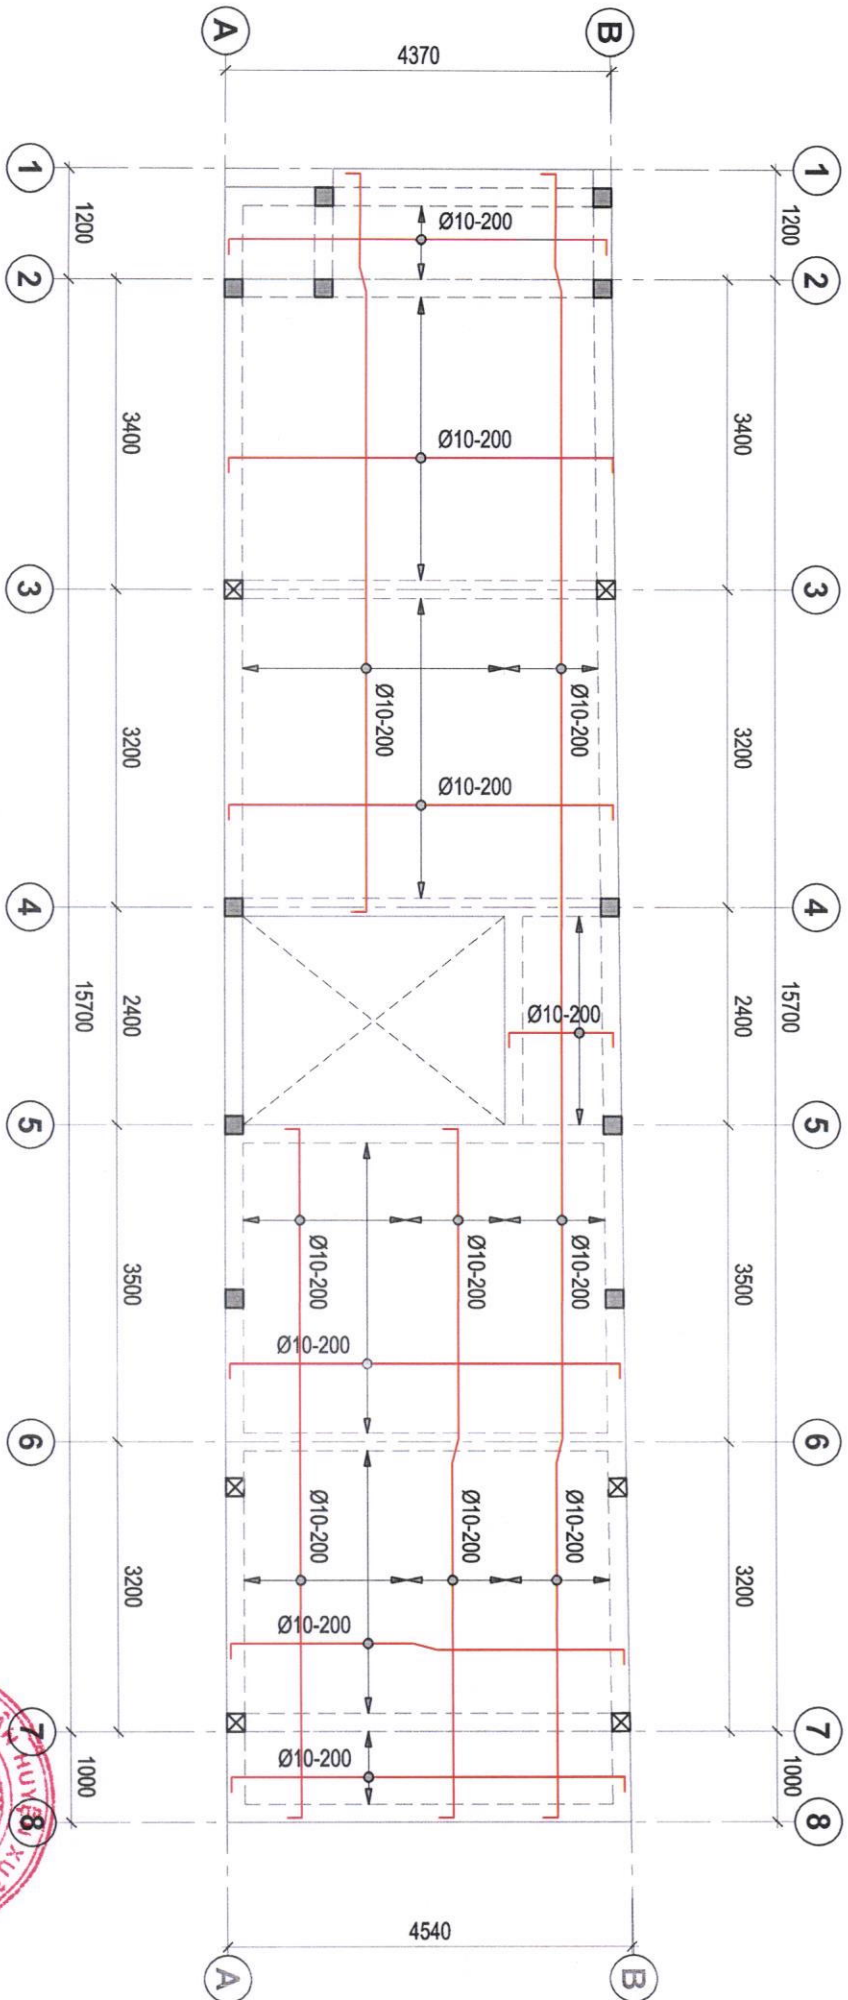

MẶT BẰNG THÉP SÀN TẦNG 3 - LỚP TRÊN
TL:1/75

ĐƠN VỊ TƯ VẤN THIẾT KẾ

CÔNG TY TNHH TƯ VẤN THIẾT KẾ & XÂY DỰNG
3F DESIGN

Địa chỉ : 27 Ngô Quyền, KP 4, TT. Gia Ray, Xuân Lộc, Đồng Nai
Tell : 0369.090.442
Website : 3fhousedesign.vn
Email : 3fhousedesign@gmail.com

CÔNG TRÌNH : NHÀ Ở GIA ĐÌNH

ĐỊA ĐIỂM: THỊA ĐẤT SỐ 97, TỜ BẢN ĐỒ SỐ 35, THỊ TRẤN GIA RAY, HUYỆN XUÂN LỘC, TỈNH ĐỒNG NAI.

NGÀY HOÀN THÀNH

05.03.2024

GIAM ĐỐC	THIẾT KẾ KIẾN TRÚC	THIẾT KẾ KẾT CẤU	CHỦ ĐẦU TƯ
K.S. PHẠM THANH LƯU	K.S. PHẠM THANH LƯU	K.S. LÂM THANH TRƯỜNG	NGUYỄN THỊ MIÊN