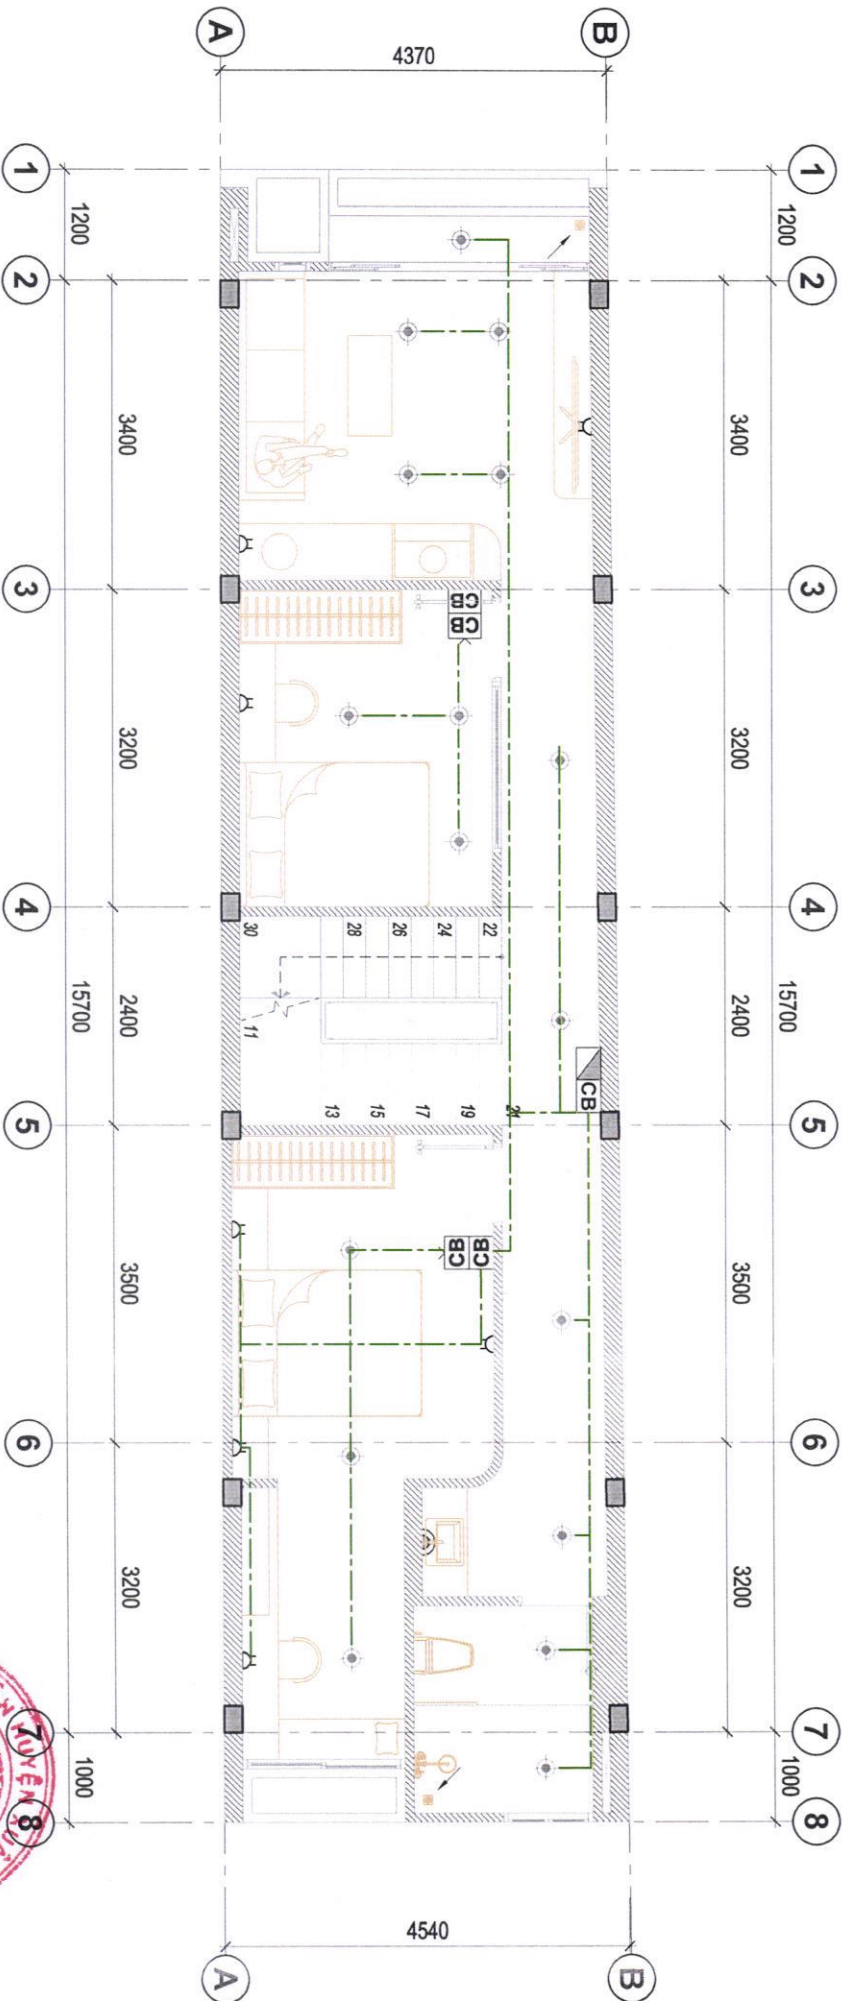

MẶT BẰNG CẤP ĐIỆN TẦNG 2

TL:1/175

ĐƠN VỊ TƯ VẤN THIẾT KẾ

CÔNG TY TNHH TƯ VẤN THIẾT KẾ & XÂY DỰNG

3F DESIGN

Địa chỉ : 27 Ngô Quyền, KP 4, TT. Gia Ray, Xuân Lộc, Đồng Nai.
Tell : 0369.090.442
Website : 3f-housedesign.vn
Email : 3f-housedesign@gmail.com

CÔNG TRÌNH : NHÀ Ở GIA ĐÌNH

ĐỊA ĐIỂM: THỊ TRẤN ĐẤT SỐ 97, TỜ BẢN ĐỒ SỐ 35, THỊ TRẤN GIA RAY, HUYỆN XUÂN LỘC, TỈNH ĐỒNG NAI.

GIÁM ĐỐC

THIẾT KẾ KIẾN TRÚC

THIẾT KẾ KẾT CẤU

CHỦ ĐẦU TƯ

KS. PHẠM THANH LƯU

KS. PHẠM THANH LƯU

KS. LÂM THANH TRƯỜNG

NGUYỄN THỊ MIÊN

05.03.2024

NGÀY HOÀN THÀNH

	- Công tắc đơn 1 chiều		- Máy lạnh
	- Công tắc đôi 1 chiều		- Cục nóng
	- Công tắc máy lạnh		- Ô cắm
	- Ô cắm chống nước		- Ô cắm tủ lạnh
	- CB phòng		- Ô cắm máy giặt
	- Đồng hồ điện		- Hộp nối
	- Tủ điện tầng		- Ô cắm TV