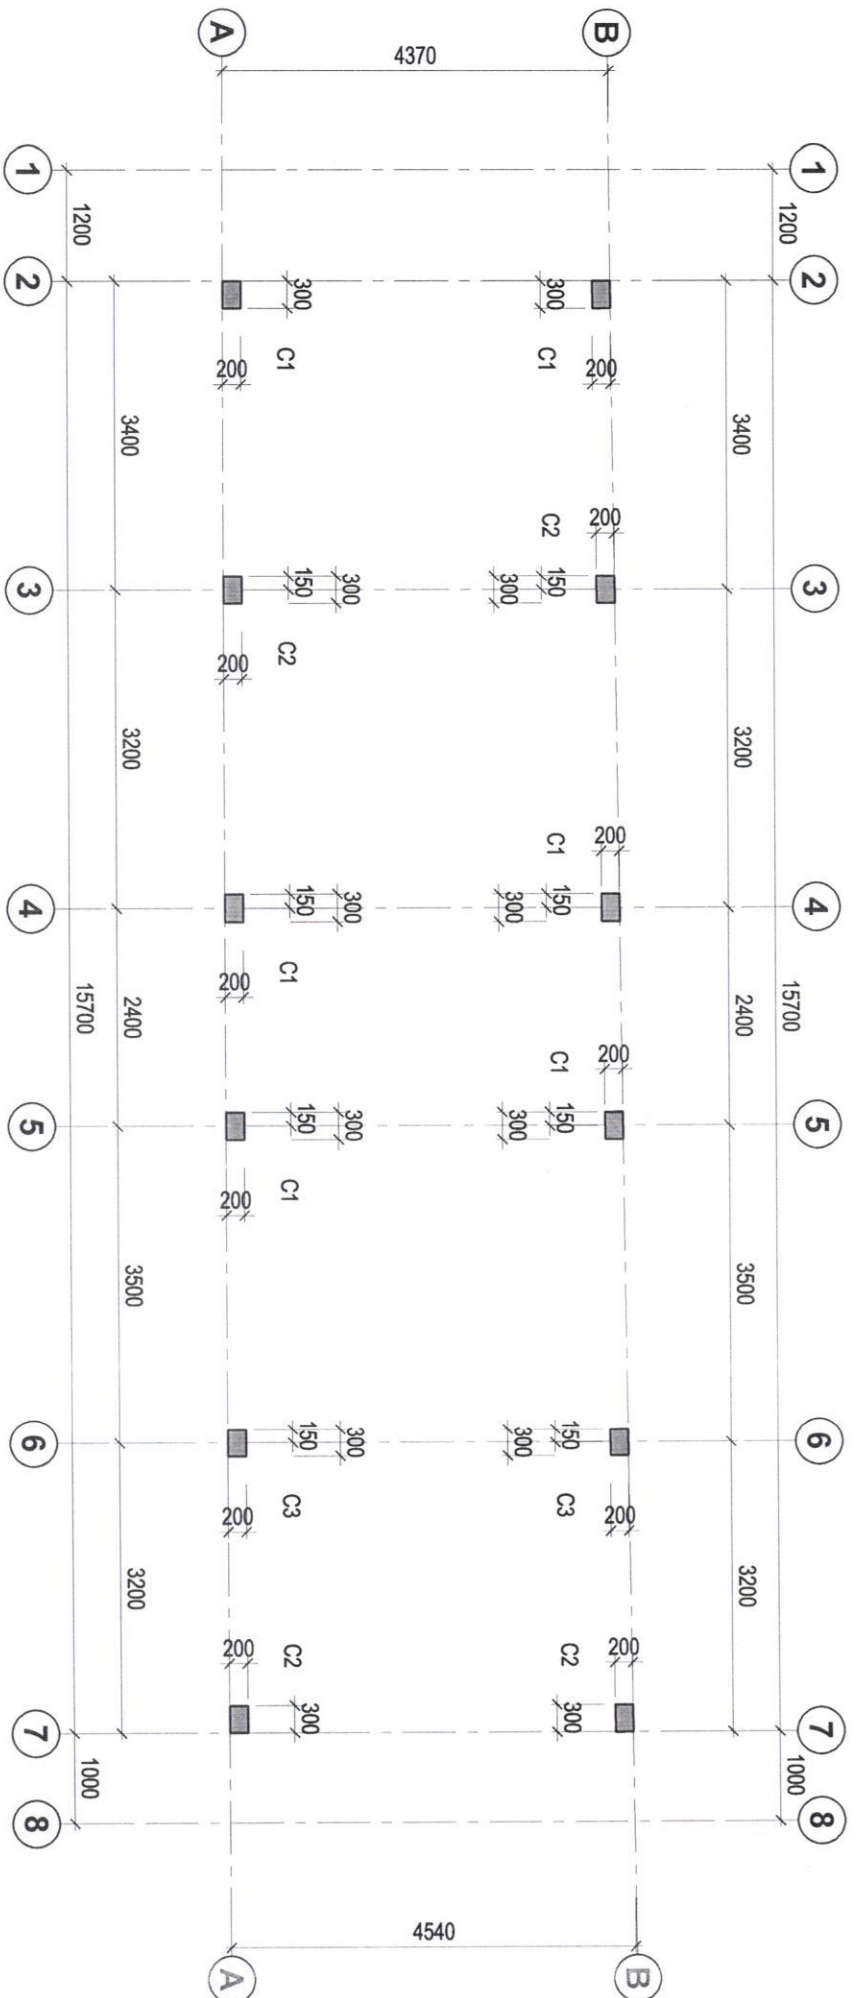

CÔNG TRÌNH : NHÀ Ở GIA ĐÌNH

ĐỊA ĐIỂM: THỪA ĐẤT SỐ 97, TỜ BẢN ĐỒ SỐ 35, THỊ TRẤN GIA RAY, HUYỆN XUÂN LỘC, TỈNH ĐỒNG NAI.

NGÀY HOÀN THÀNH

05.03.2024

GIÁM ĐỐC THIẾT KẾ KIẾN TRÚC THIẾT KẾ KẾT CẤU CHỦ ĐẦU TƯ

KS. PHẠM THANH LỮU KS. PHẠM THANH LỮU KS. LÂM THANH TRƯỜNG NGUYỄN THỊ MẾN