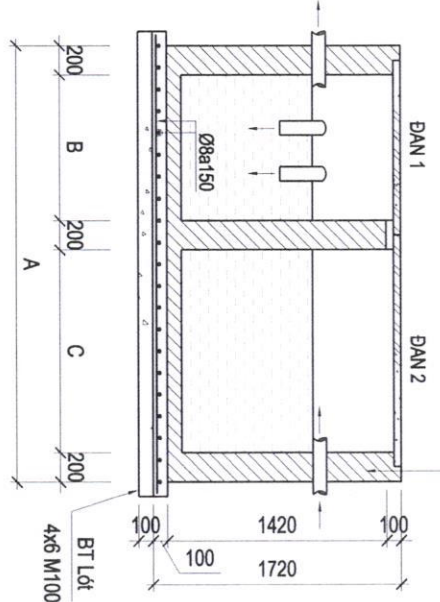

MẶT CẮT 1-1
TL:1/150