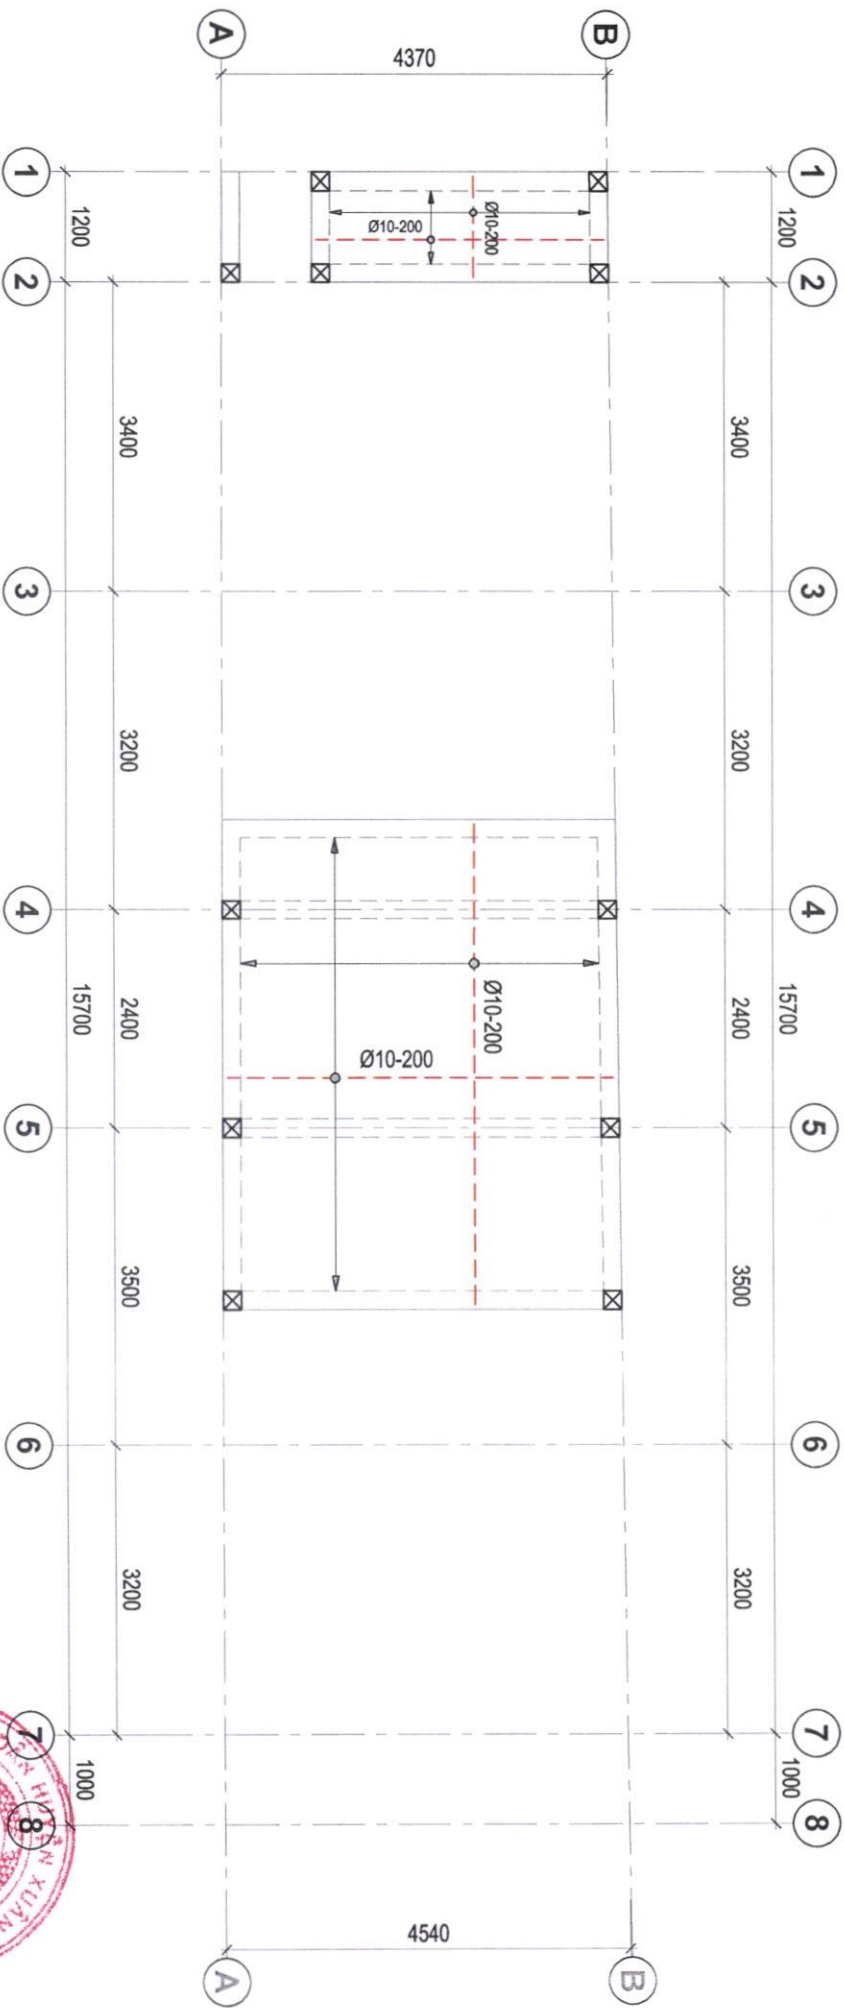

MẶT BẰNG THÉP SÀN MÀI - LỚP DƯỚI

TL:1/175

ĐƠN VỊ TƯ VẤN THIẾT KẾ

CÔNG TY TNHH TƯ VẤN THIẾT KẾ & XÂY DỰNG
3F DESIGN

Địa chỉ : 27 Ngô Quyền, KP 4, TT. Gia Ray, Xuân Lộc, Đồng Nai
Tell : 0369.090.442
Website : 3f-house.design.vn
Email : 3fhouse.design@gmail.com

CÔNG TRÌNH : NHÀ Ở GIA ĐÌNH

ĐỊA ĐIỂM: THỪA ĐẤT SỐ 97, TỜ BẢN ĐỒ SỐ 35, THỊ TRẤN GIA RAY, HUYỆN XUÂN LỘC, TỈNH ĐỒNG NAI.

NGÀY HOÀN THÀNH

05.03.2024

GIÁM ĐỐC	THIẾT KẾ KIẾN TRÚC	THIẾT KẾ KẾT CẤU	CHỦ ĐẦU TƯ
K.S. PHẠM THANH LƯU	K.S. PHẠM THANH LƯU	K.S. LÂM THANH TRƯỜNG	NGUYỄN THỊ MẾN