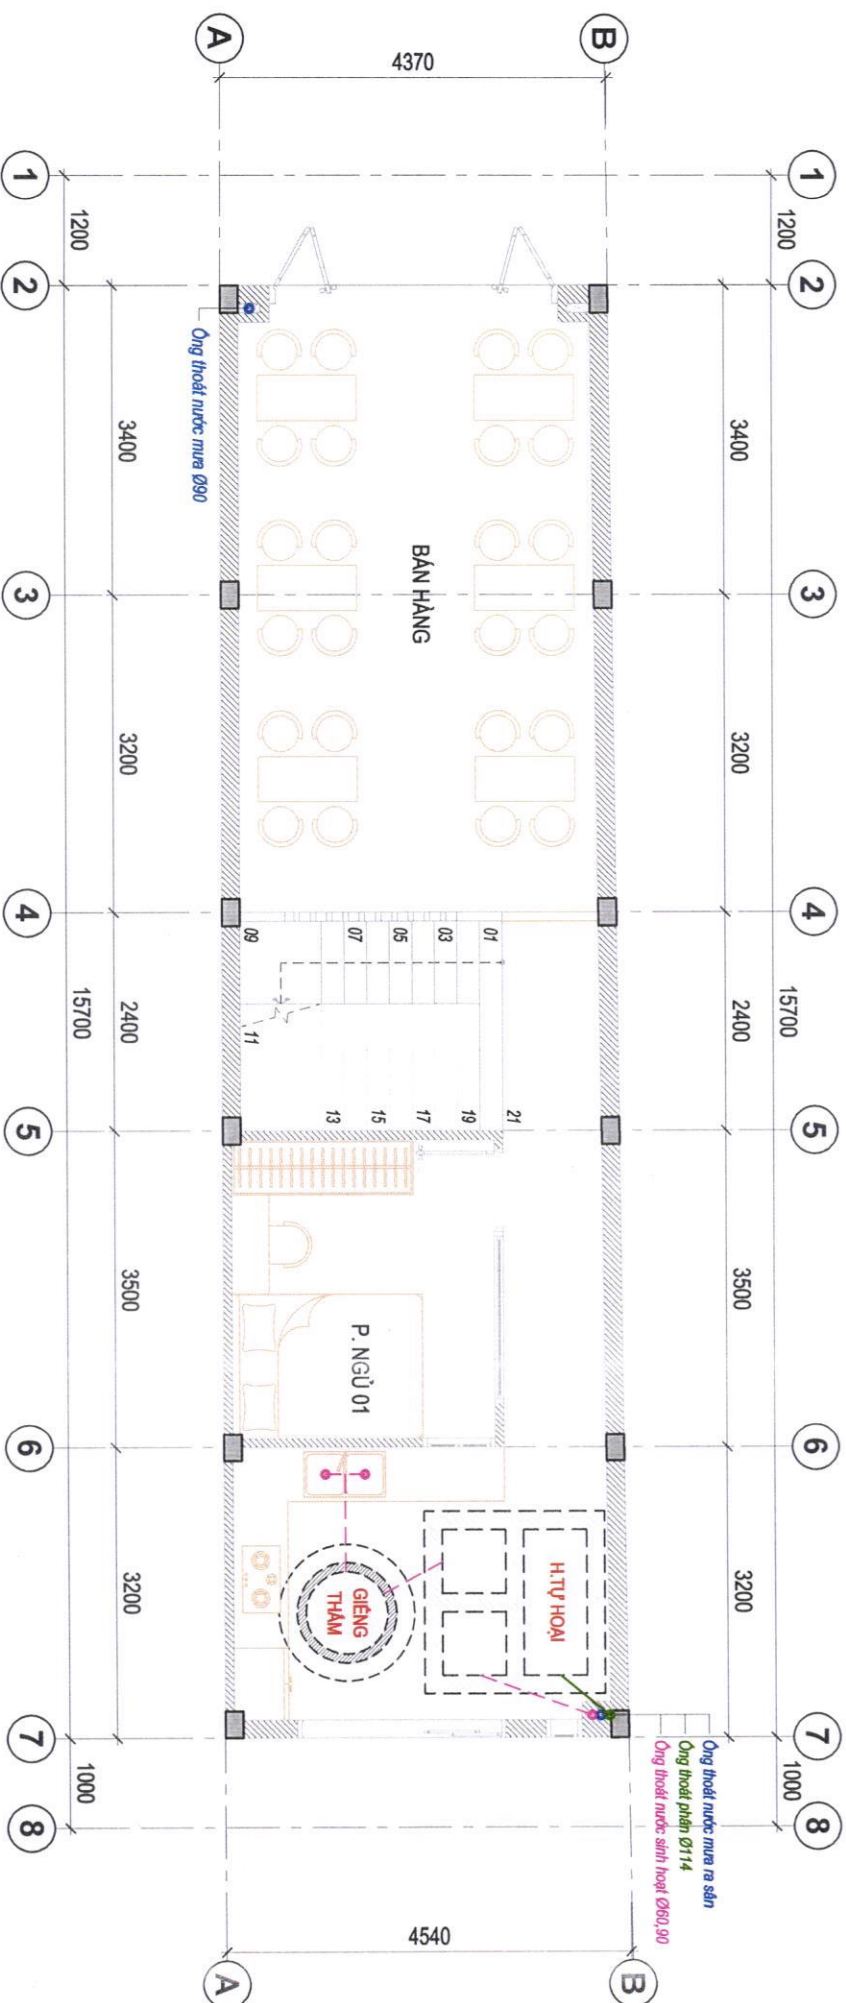

MẶT BẰNG THOÁT NƯỚC TẦNG 1

TL:1/75

Ø60,90 --- NT --- NT ---	- Ống thoát nước mưa	GHI CHÚ:
Ø60,90 - - - SH - - - SH - - -	- (SH) Ống thoát nước sinh hoạt	- Đường ống cấp nước nhựa PVC (nước lạnh), PPR (nước nóng)
Ø114 - - - BC - - - BC - - -	- (BC) Ống thoát nước phân	- Ống cấp được đặt nghiêng 2/1000 nghiêng về BVVS
		- Ống thoát được đặt bảo độ dốc 1/1000 nghiêng về ống thoát chính

ĐƠN VỊ TƯ VẤN THIẾT KẾ

CÔNG TY TNHH TƯ VẤN THIẾT KẾ & XÂY DỰNG

3F DESIGN

Địa chỉ : 27 Ngô Quyền, KP 4, TT. Gia Ray, Xuân Lộc, Đồng Nai
Tell : 0369.090.442
Website : 3fhousedesign.vn
Email : 3fhousedesign@gmail.com

CÔNG TRÌNH : NHÀ Ở GIA ĐÌNH

ĐỊA ĐIỂM: THỪA ĐẤT SỐ 97, TỜ BẢN ĐỒ SỐ 35, THỊ TRẤN GIA RAY, HUYỆN XUÂN LỘC, TỈNH ĐỒNG NAI.

NGÀY HOÀN THÀNH

05.03.2024

GIÁM ĐỐC	THIẾT KẾ KIẾN TRÚC	THIẾT KẾ KẾT CẤU	CHỦ ĐẦU TƯ
KS. PHẠM THANH LƯU	KS. PHẠM THANH LƯU	KS. LÂM THANH TRƯỜNG	NGUYỄN THỊ MIÊN