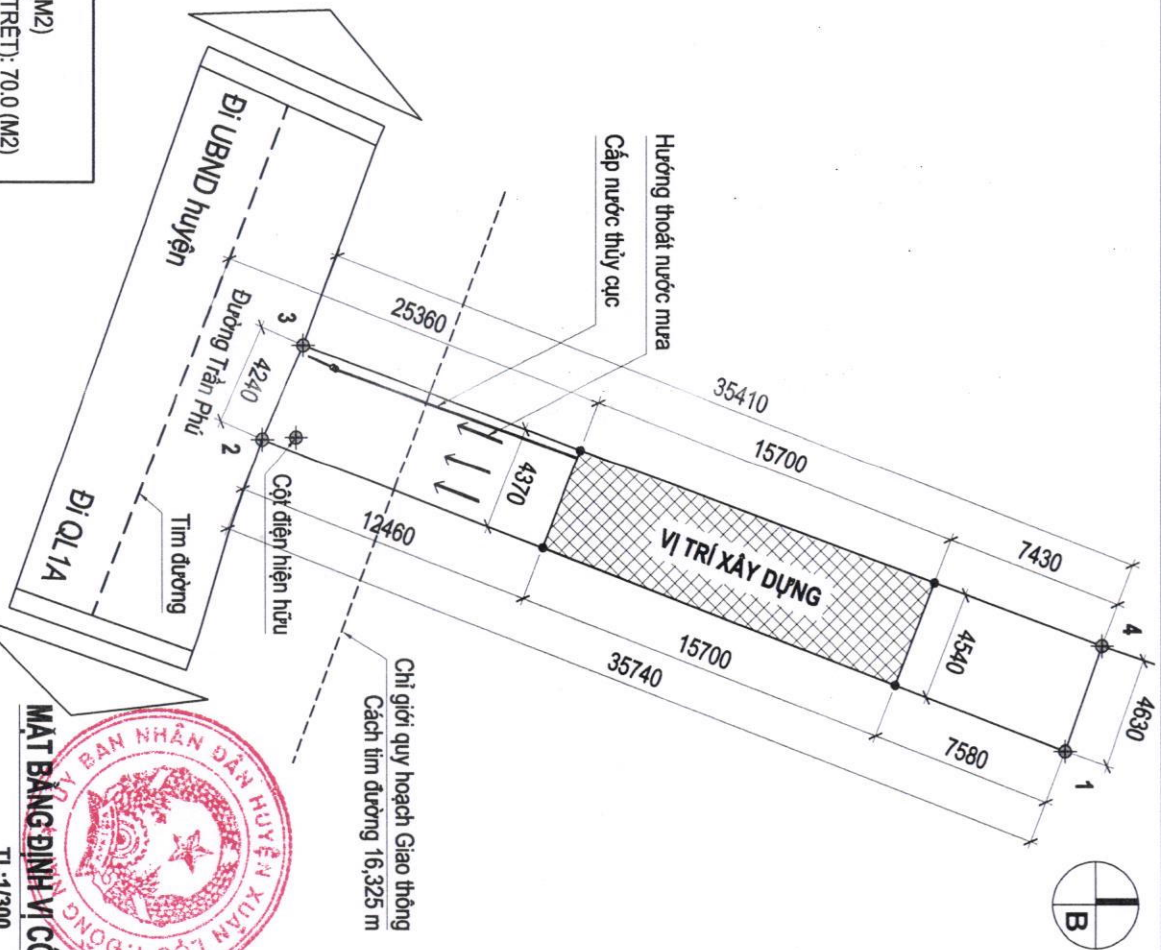

Chỉ giới quy hoạch Giao thông
Cách tìm đường 16,325 m