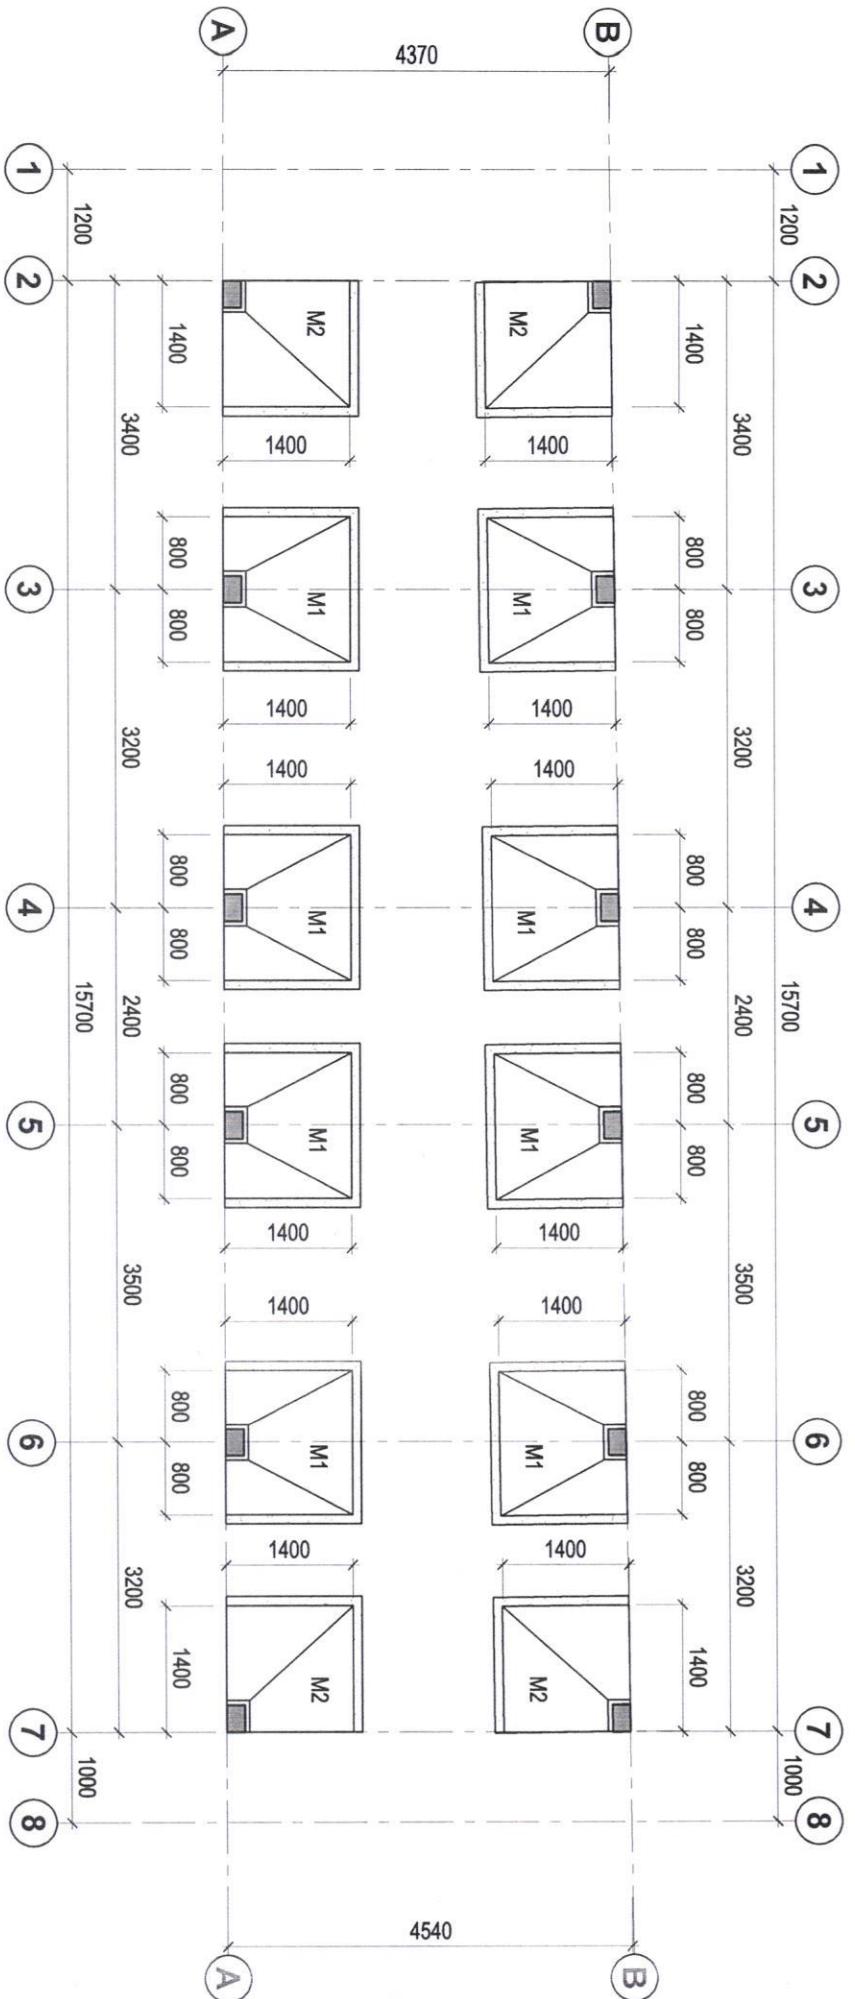

MẶT BẰNG MÔNG
TL:1/175

ĐƠN VỊ TƯ VẤN THIẾT KẾ

CÔNG TY TNHH TƯ VẤN THIẾT KẾ & XÂY DỰNG
3F DESIGN

Địa chỉ : 27 Ngô Quyền, KP 4, TT. Gia Ray, Quận Lộc- Đồng Nai
Tell : 0369.090.442
Website : 3f-housedesign.vn
Email : 3f-housedesign@gmail.com

CÔNG TRÌNH : NHÀ Ở GIA ĐÌNH

ĐỊA ĐIỂM: THỪA ĐẤT SỐ 97, TỜ BẢN ĐỒ SỐ 35, THỊ TRẤN GIA RAY, HUYỆN XUÂN LỘC, TỈNH ĐỒNG NAI.

NGÀY HOÀN THÀNH

05.03.2024

GIÁM ĐỐC

THIẾT KẾ KIẾN TRÚC

THIẾT KẾ KẾT CẤU

CHỦ ĐẦU TƯ

KS. PHẠM THANH LƯU

KS. PHẠM THANH LƯU

KS. LÂM THANH TRƯỜNG

NGUYỄN THỊ MIÊN