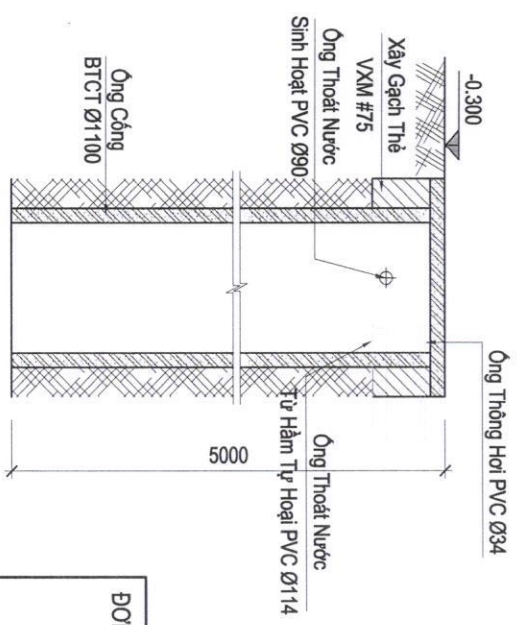

**GHI CHÚ:**  
**MẶT BẰNG HẠM TỰ HOẠI**  
 - Với Hàm Tự Hoại 2x2m:  
 A=2000; B=700; C=700

TL:1/150

**MẶT CẮT 1-1**  
 TL:1/150

**MẶT CẮT 2-2**  
 TL:1/150

**MẶT CẮT ĐỐC GIẾNG THÂM**  
 TL:1/150

**MẶT BẰNG GIẾNG THÂM**  
 TL:1/150