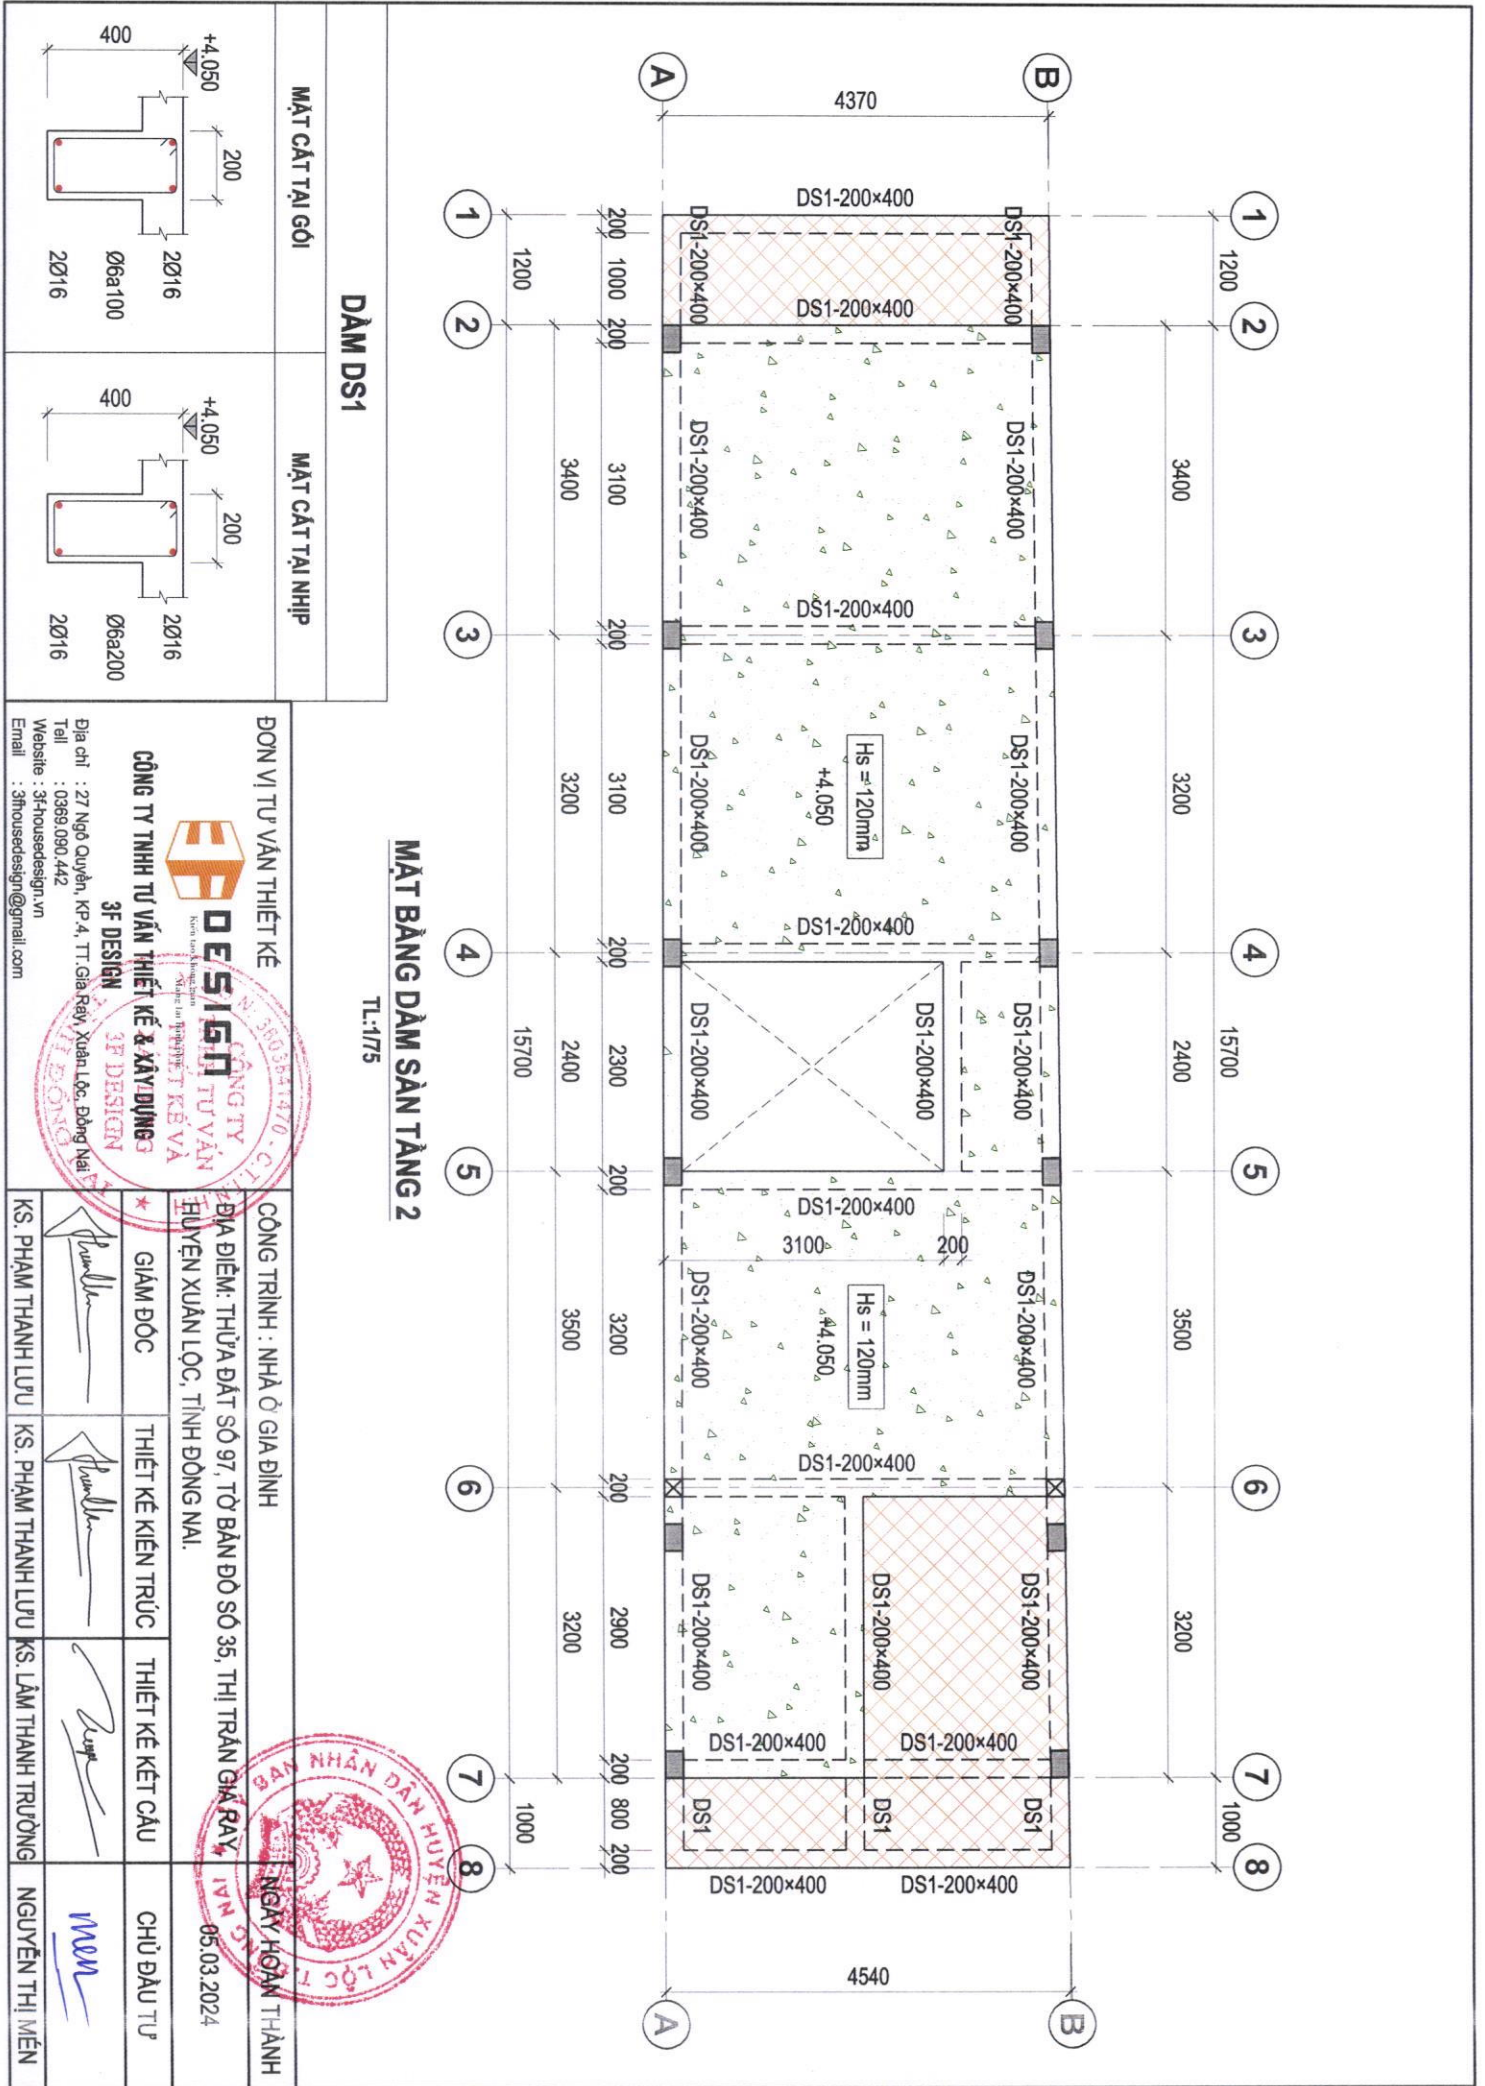

ĐƠN VỊ TƯ VẤN THIẾT KẾ

CÔNG TY TNHH TƯ VẤN THIẾT KẾ & XÂY DỰNG
3F DESIGN

Địa chỉ : 27 Ngô Quyền, KP 4, TT. Gia Ray, Xuân Lộc, Đồng Nai
Teli : 0369.090.442
Website : 3fhousedesign.vn
Email : 3fhousedesign@gmail.com

CÔNG TRÌNH : NHÀ Ở GIA ĐÌNH

ĐỊA ĐIỂM: THỊA ĐẤT SỐ 97, TỜ BẢN ĐỒ SỐ 35, THỊ TRẤN GIÀ RAY,
HUYỆN XUÂN LỘC, TỈNH ĐỒNG NAI.

GIÁM ĐỐC

THIẾT KẾ KIẾN TRÚC

THIẾT KẾ KẾT CẤU

CHỦ ĐẦU TƯ

KS. PHẠM THANH LƯU

KS. PHẠM THANH LƯU

KS. LÂM THANH TRƯỜNG

NGUYỄN THỊ MIÊN