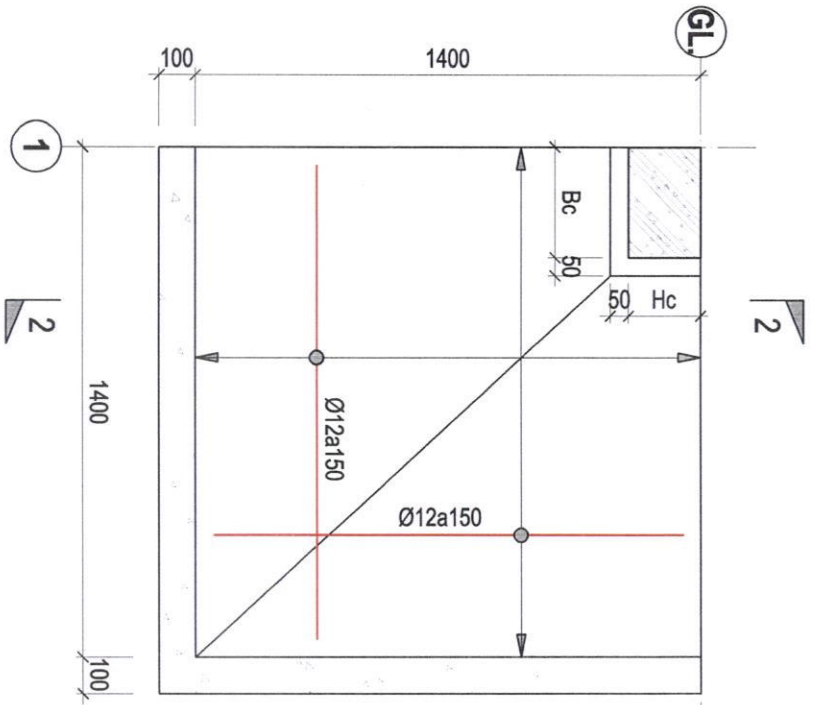

CHI TIẾT MÔNG M2
TL:1/20