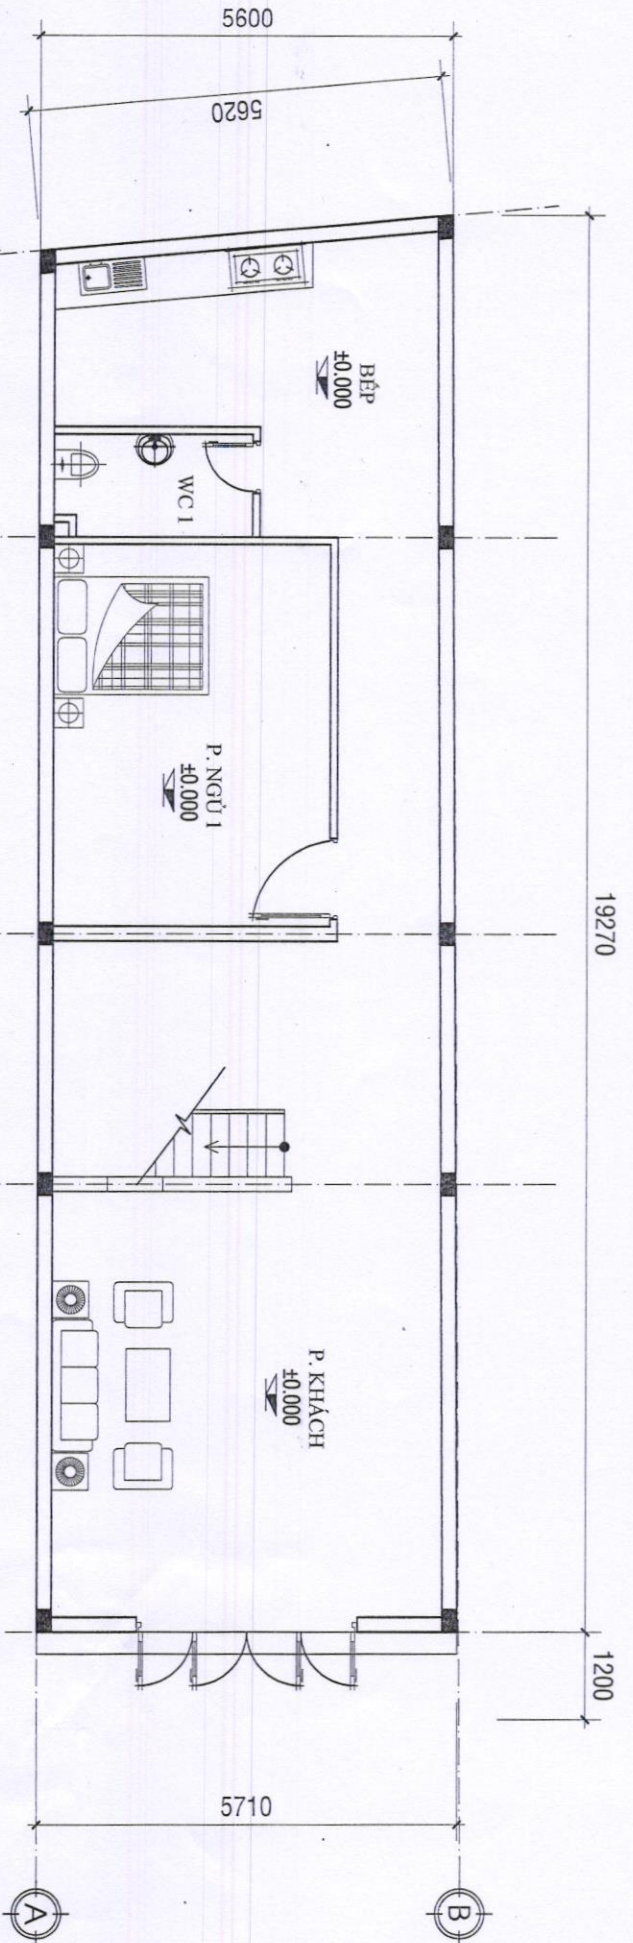

MẶT BẰNG TẦNG 1

TL: 1/100

	ĐƠN VỊ THIẾT KẾ: CÔNG TY KIẾN TRÚC XANH ĐẦU TƯ CÔNG TY TNHH TƯ VẤN ĐẦU TƯ XÂY DỰNG KIẾN TRÚC XANH ĐẦU TƯ HUYỆN XUÂN LỘC, TỈNH ĐỒNG NAI EMAIL: KIENTRUCXANHHTLTD@GMAIL.COM MÃ SỐ THUẾ: 3603387793 TEL: 0974474293 CHỦ TRÌ THIẾT KẾ: <i>[Signature]</i> KS. VŨ THANH TÂM	CHỦ TRÌ THIẾT KẾ: <i>[Signature]</i> KS. VŨ THANH TÂM	TRÌNH KHAI BÀN VẼ: <i>[Signature]</i> KS. VŨ THANH TÂM	TÊN BẢN VẼ: MẶT BẰNG TẦNG 1	HỒ SƠ THIẾT KẾ: CÔNG TRÌNH: NHÀ Ở RIÊNG LẺ ĐIA CHỈ: KHU PHỐ 4, TT. GIÀ RAY HUYỆN XUÂN LỘC, TỈNH ĐỒNG NAI. 02/2024	CHỦ ĐẦU TƯ: <i>[Signature]</i> BÀ. PHẠM MỸ DUYÊN