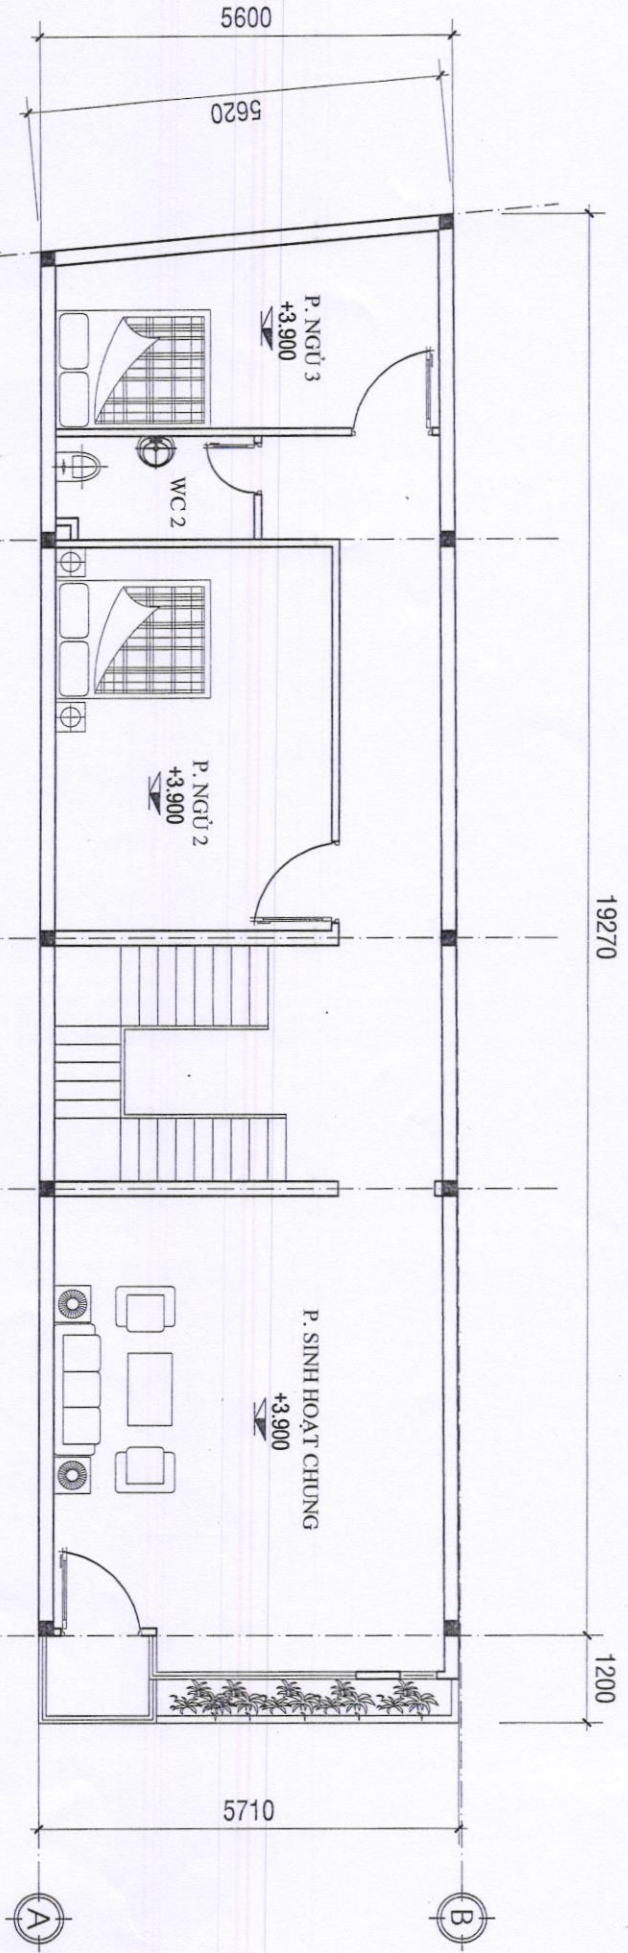

MẶT BẰNG TẦNG 2
TL: 1/100

	ĐƠN VỊ THIẾT KẾ: CÔNG TY KIẾN TRÚC XANH CÔNG TY TNHH TƯ VẤN ĐẦU TƯ XÂY DỰNG KIẾN TRÚC XANH ĐỊA CHỈ: SỐ 04, LÊ VĂN VÂN, KP4, TT. GIÀ RAY HUYỆN XUÂN LỘC, TỈNH BỒNG LÃI. EMAIL: KIENTRUCXANH@GMAIL.COM MÃ SỐ THE: 3603387793 TEL: 0974474293	CHỦ TRÌ THIẾT KẾ: <i>[Signature]</i>	TRIEÂN KHAI BẢN VẼ: <i>[Signature]</i>	TÊN BẢN VẼ: MẶT BẰNG TẦNG 2	HỒ SƠ THIẾT KẾ: CÔNG TRÌNH: NHÀ Ở RIÊNG LẺ ĐỊA CHỈ: KHU PHỐ 4, TT. GIÀ RAY HUYỆN XUÂN LỘC, TỈNH BỒNG LÃI.	CHỦ ĐẦU TƯ: <i>[Signature]</i>