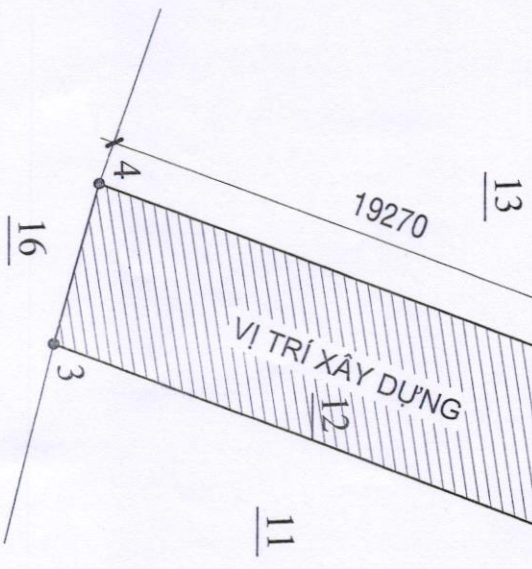

# BẢN VẼ XIN PHÉP XÂY DỰNG

CHỦ ĐẦU TƯ: BÀ. PHẠM MỸ DUYÊN

ĐỊA ĐIỂM XÂY DỰNG: THỊ TRẤN GIA RAY, HUYỆN XUÂN LỘC, ĐỒNG NAI

NĂM 2024

CHỈ GIỚI QUY HOẠCH  
GIAO THÔNG

BẢNG THỐNG KÊ TỌA ĐỘ

SỐ HIỆU ĐỈNH THỬA	CHIỀU DÀI (m)
1---2	5,78
2---3	27,00
3---4	5,62
4---1	26,93

MẶT BẰNG TỔNG THỂ

T.L: 1/250

CHỦ NHÀ: PHẠM MỸ DUYÊN  
 VỊ TRÍ XÂY DỰNG: THỬA 12, TỜ BẢN ĐỒ: 46  
 DIỆN TÍCH: 153,2 M<sup>2</sup>  
 ĐỊA CHỈ: KHU PHỐ 4, THỊ TRẤN GIA RAY, XUÂN LỘC, ĐỒNG NAI  
 DIỆN TÍCH XÂY DỰNG: 108 M<sup>2</sup>  
 TẦNG 1: 108 M<sup>2</sup>  
 TẦNG 2: 115 M<sup>2</sup>  
 TẦNG 3: 115 M<sup>2</sup>  
 CHIỀU CAO CỘNG TRÍNH: 10,4 M  
 MÓNG, ĐÀ KIỂM BỊ CHỈ MẶT LỚP TỌA ĐỘ  
 NGOÀI THẤT SƠN MẶT XANH  
 NỘI THẤT SƠN MẶT TRẮNG NGÀ