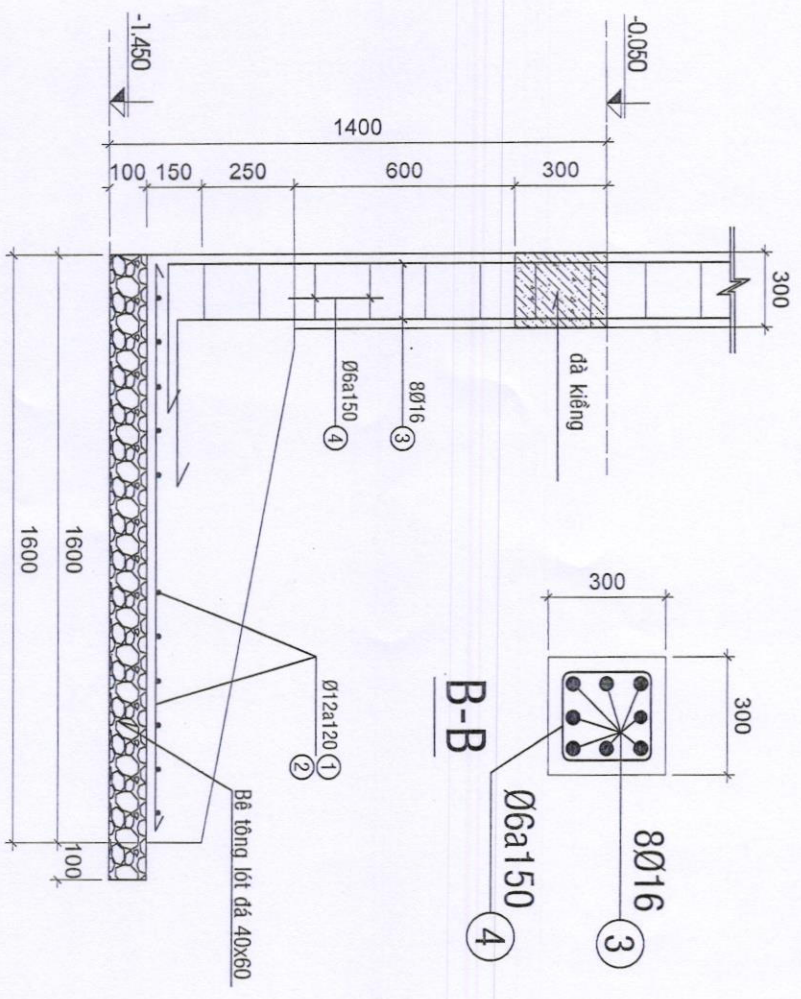

MC A-A MÓNG M_{g3} TL : 1/25