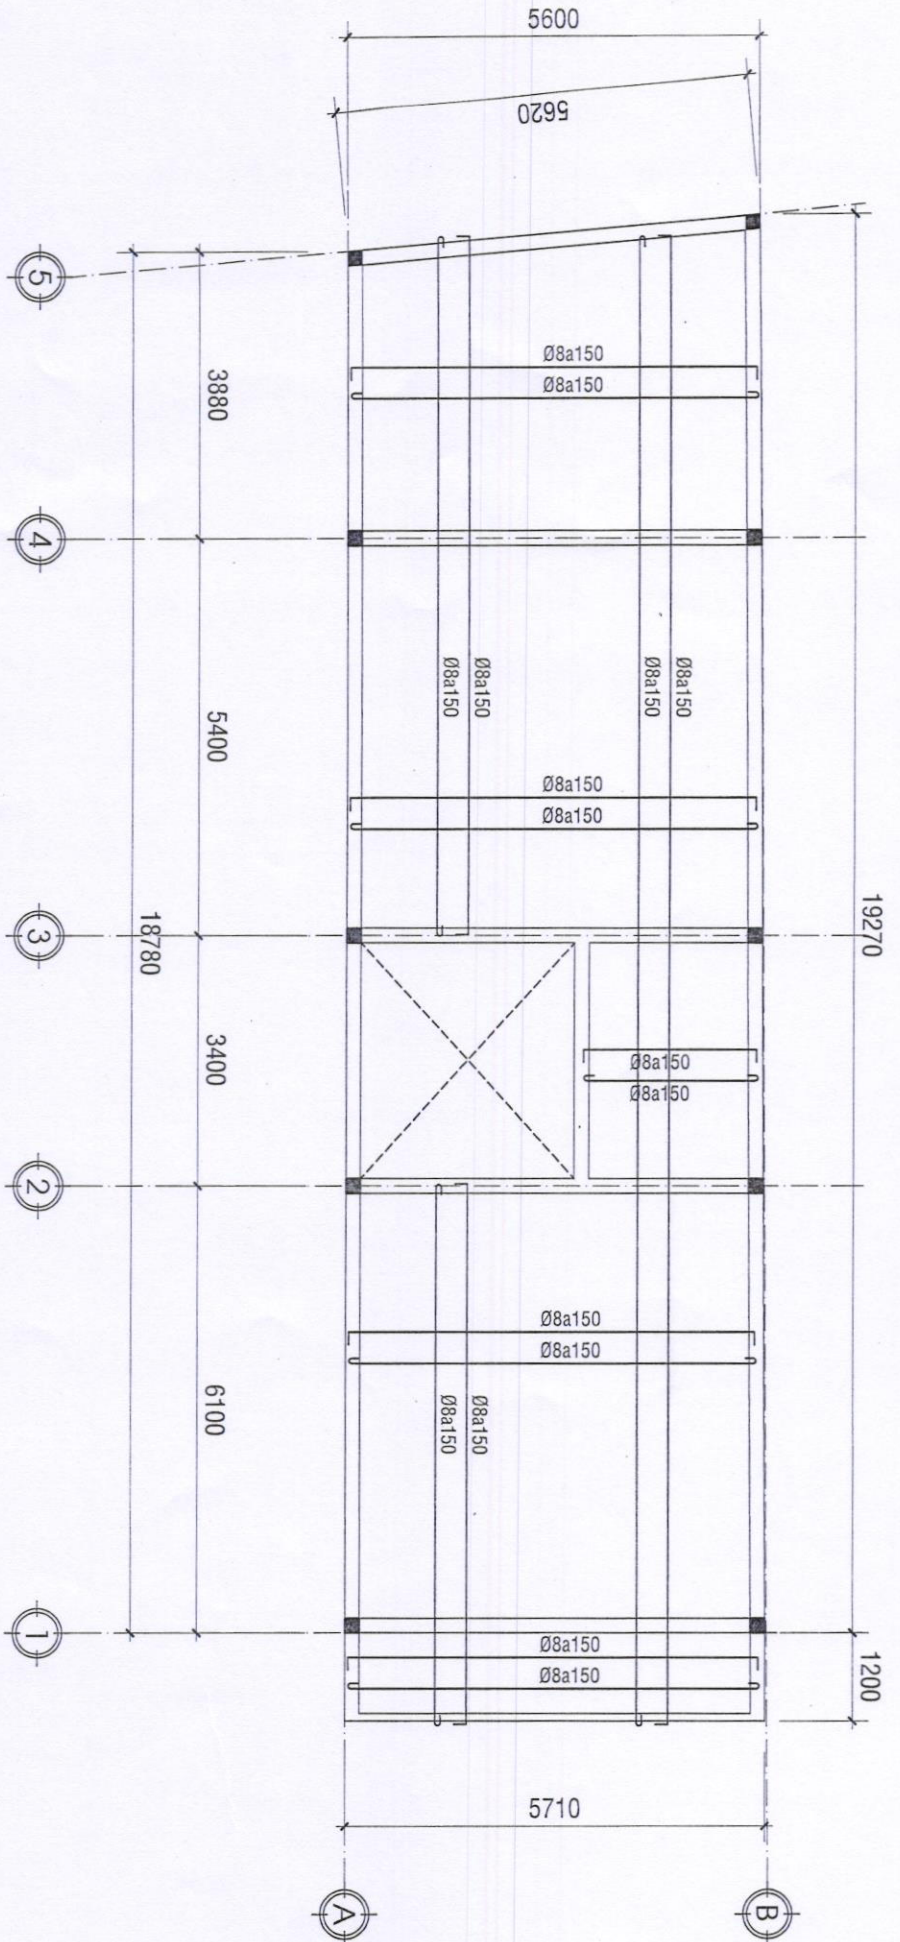

MẶT BẰNG CỘT THÉP SÀN TẦNG 2 VÀ 3
T.L: 1/100

	ĐƠN VỊ THIẾT KẾ: CÔNG TY KIẾN TRÚC XANH 360387793 - CHI NHÁNH TP. HCM			CHỦ ĐẦU TƯ:				
	CÔNG TY TNHH TƯ VẤN ĐẦU TƯ VÀ THIẾT KẾ KỸ THUẬT KIẾN TRÚC XANH ĐIA CHỈ: SỐ 04, LÊ VĂN VAM, KP.4, TT. GIÀ RAY, HUYỆN XUÂN LỘC, TỈNH ĐỒNG NAI. EMAIL: KIENTRUCXANH@HOTMAIL.COM MÃ SỐ THE: 360387793 TEL: 0974474293	CHỦ TRÌ THIẾT KẾ:	TRIỂN KHAI BẢN VẼ:		TÊN BẢN VẼ: MẶT BẰNG CỘT THÉP SÀN TẦNG 2, TẦNG 3	CÔNG TRÌNH: NHÀ Ở RIÊNG LẺ ĐIA CHỈ: KHU PHỐ 4, TT. GIÀ RAY, HUYỆN XUÂN LỘC, TỈNH ĐỒNG NAI.	02/2024	BÀ. PHẠM MỸ DUYÊN