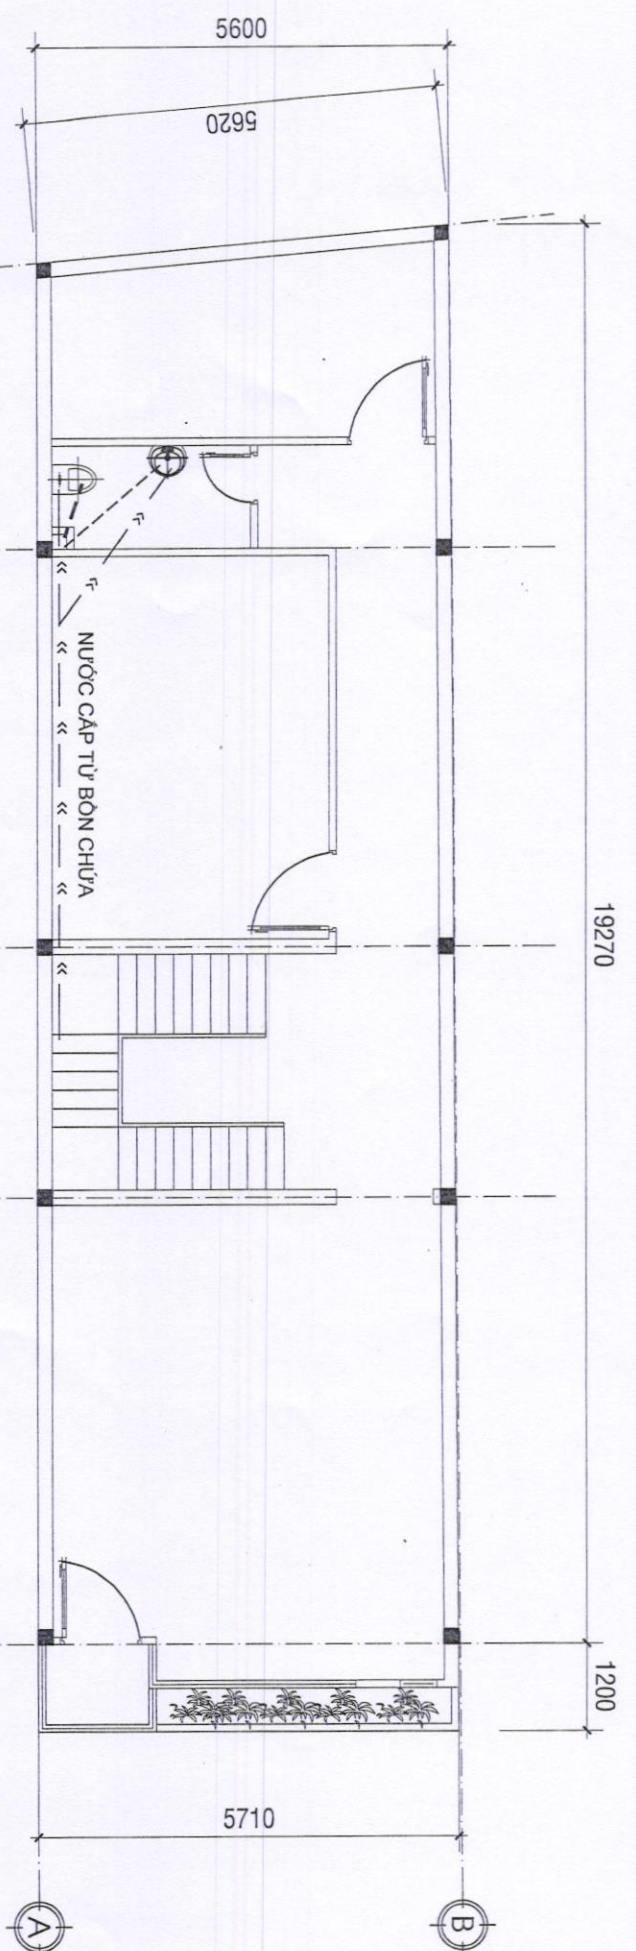

— » — » —
— » — » —
Nước cấp lên bồn và xuống là ống pvc D27
ống đến các thiết bị là D21