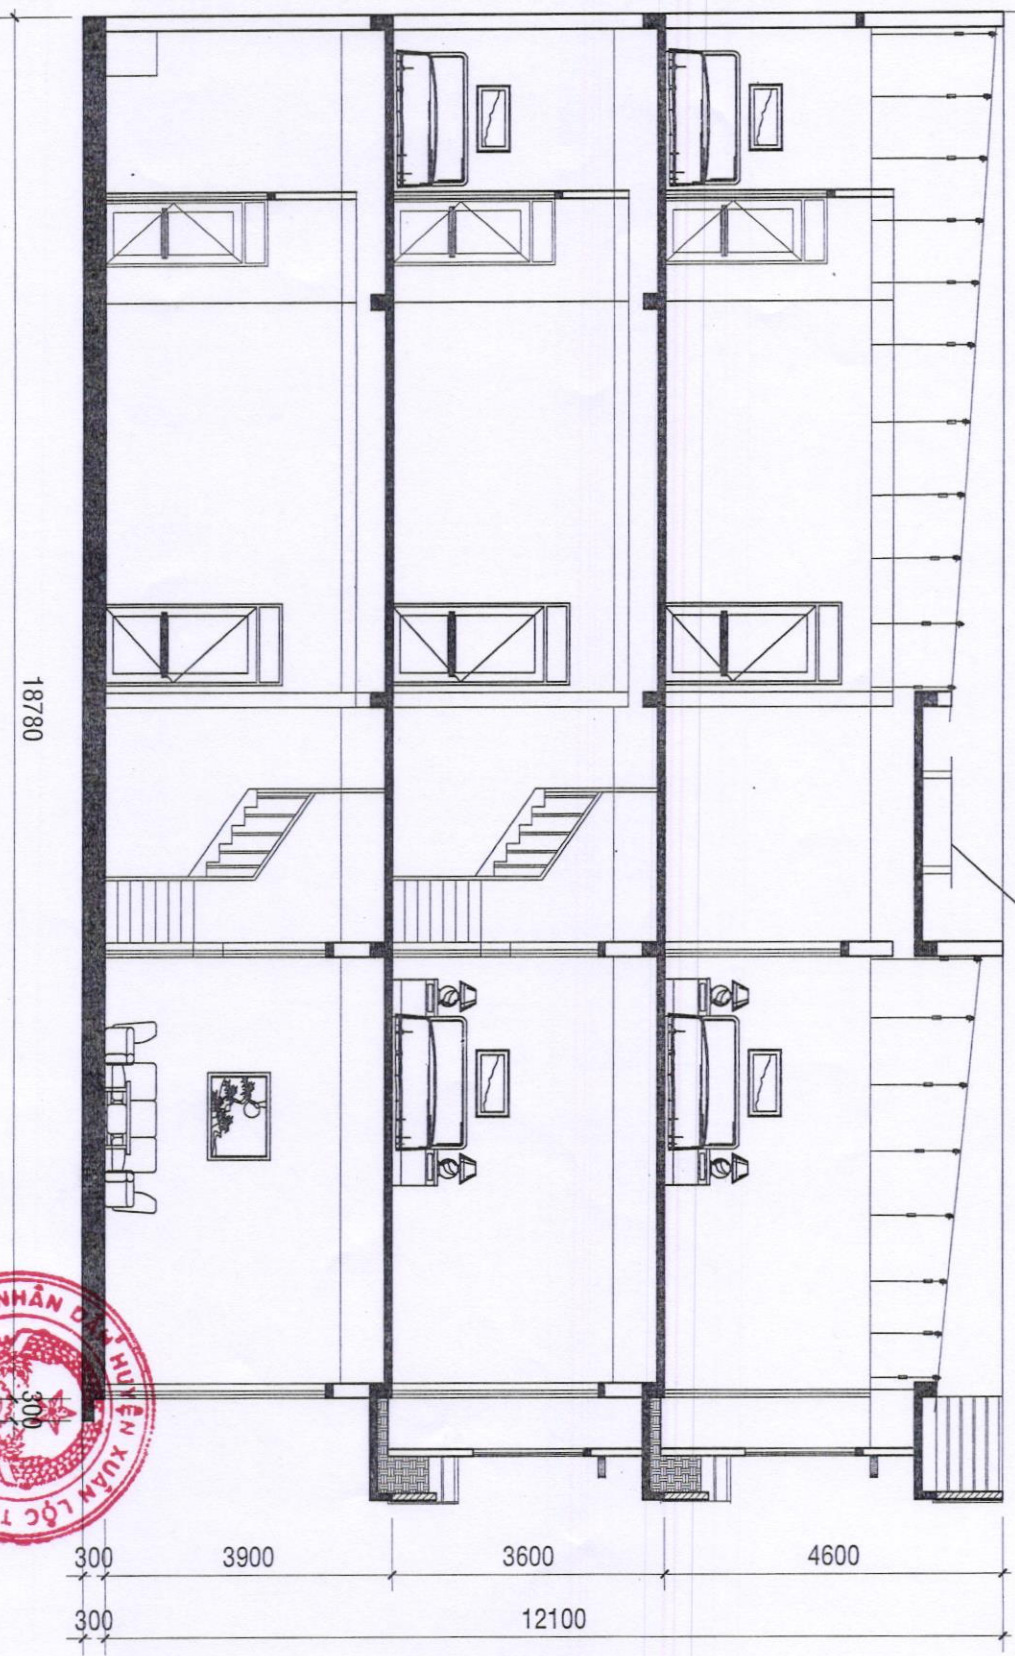

18780

1200

TOLE SANG Ở CẦU THANG

MẶT CẮT DỌC NHÀ

TL: 1/100