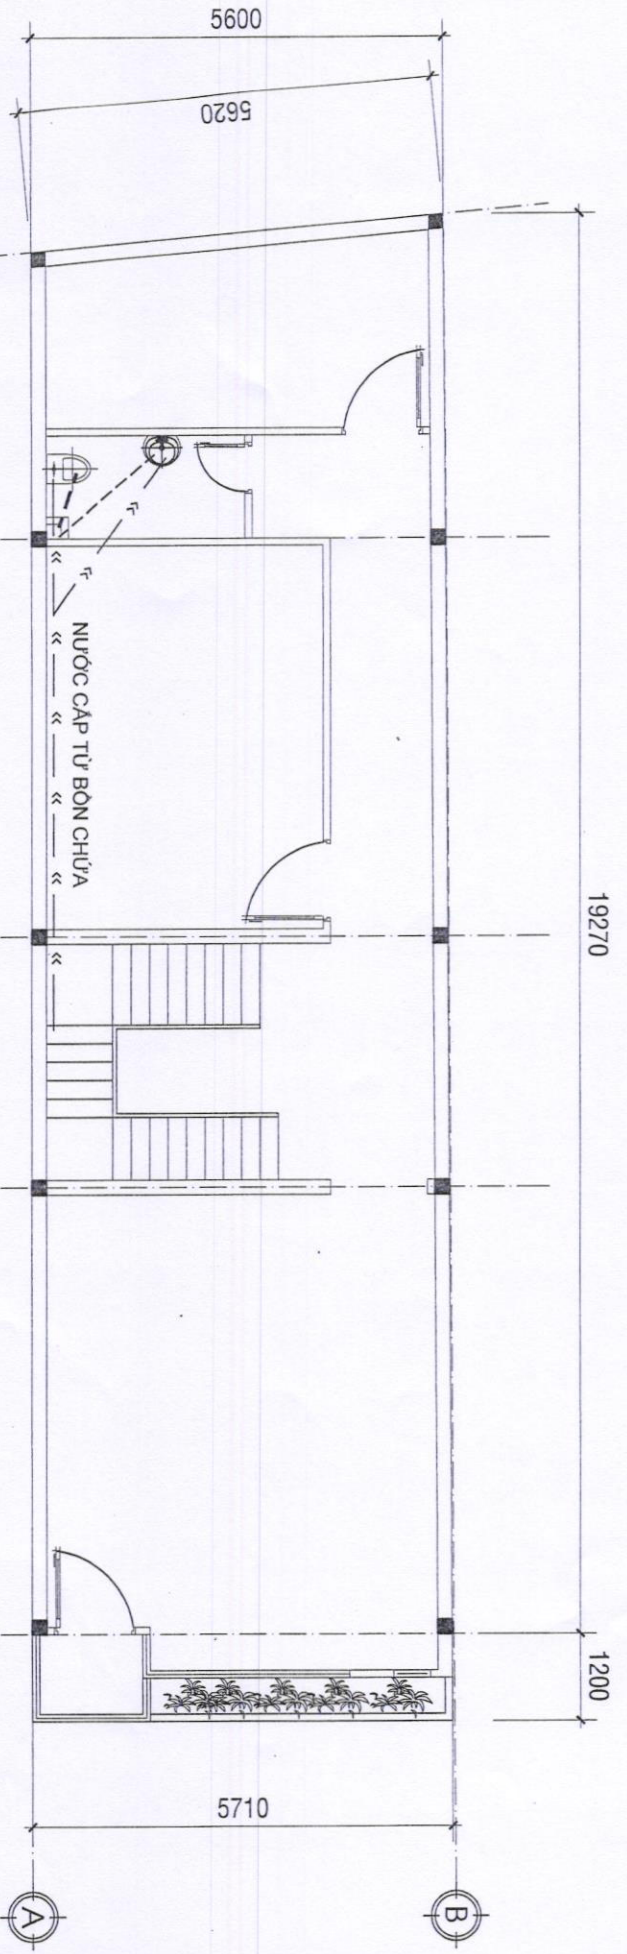

» — — — — — Nước cấp lên bồn và xuống là ống pvc D27
— — — — — ống đến các thiết bị là D21