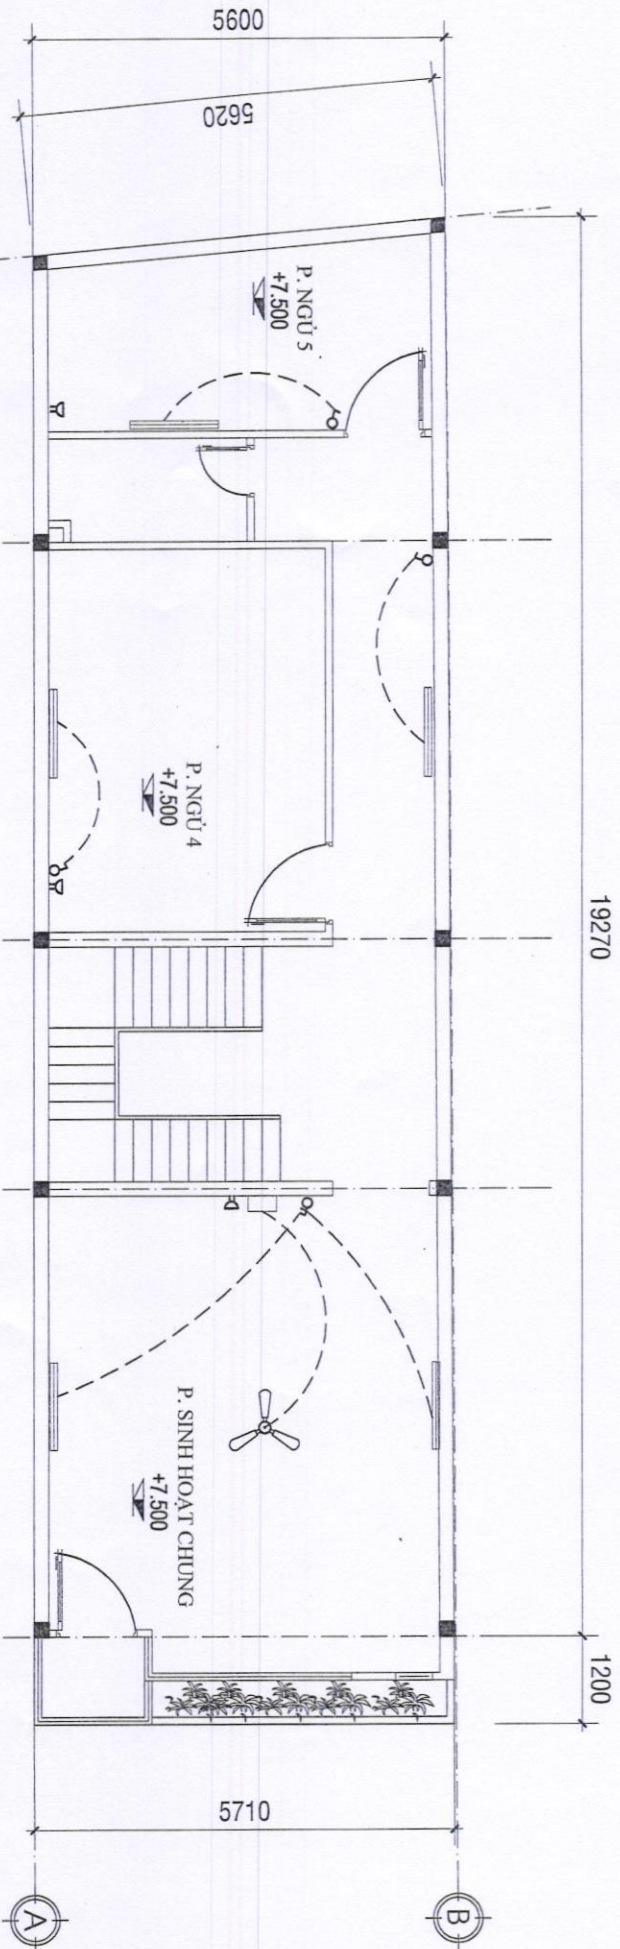

MẶT BẰNG BỐ TRÍ ĐIỆN TẦNG 3

TL: 1/100

- ☒ Ổ CẮM / HẠM CẮC
- ☒ ĐỒNG HỒ ĐIỆN KẾ
- ☒ CÔNG TẮC ĐƠN HẠN CỰC LOẠI 1 PHÍM
- ☒ CÔNG TẮC ĐÔI HẠN CỰC LOẠI 1 PHÍM
- ☒ ĐÈN HUYỀN QUANG 1.2MX2.0W

	ĐƠN VỊ THIẾT KẾ: CÔNG TY KIẾN TRÚC XANH ĐIA CHỈ: SỐ 04, LÊ VĂN VÂN, KP.4, TT. GIÀ RAY, HUYỆN XUÂN LỘC, TỈNH ĐỒNG NAI. EMAIL: KIENTRUCXANH.LTD@GMAIL.COM MÃ SỐ THE: 3603987793 TEL: 0974474293	CHỦ TRÌ THIẾT KẾ:	TRIỂN KHAI BẢN VẼ:	TÊN BẢN VẼ: MB BỐ TRÍ ĐIỆN TẦNG 3	HỒ SƠ THIẾT KẾ: CÔNG TRÌNH: NHÀ Ở RIÊNG LẺ ĐIA CHỈ: KHU PHỐ 4, TT. GIÀ RAY, HUYỆN XUÂN LỘC, TỈNH ĐỒNG NAI.	CHỦ ĐẦU TƯ:
	CÔNG TY TNHH TƯ VẤN ĐẦU TƯ XÂY DỰNG KIẾN TRÚC XANH HỒ NGUYỄN TUẤN KHOA	K.S. VÕ THANH TÂM	K.S. VÕ THANH TÂM	02/2024	BÀ. PHẠM MỸ DUYÊN