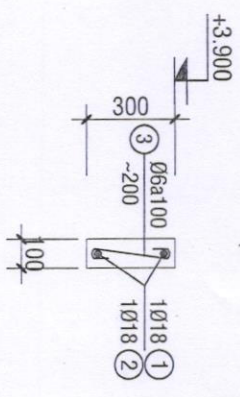

MẶT BẰNG DẦM SÀN TẦNG 2 VÀ 3
T.L: 1/100