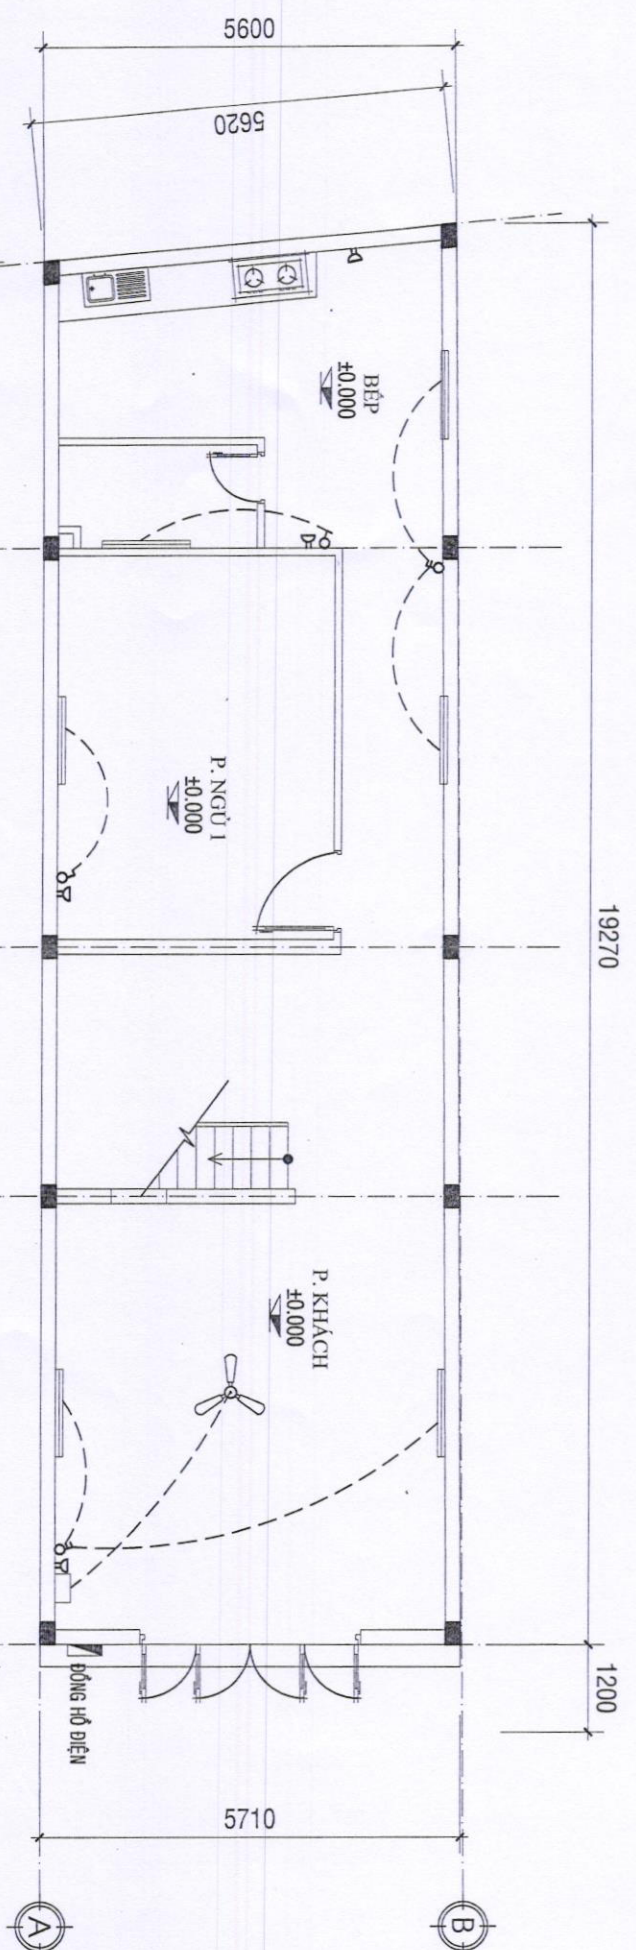

MẶT BẰNG BỐ TRÍ ĐIỆN TẦNG 1

TL: 1/100

- Ổ CẢM ẮC CỰC
- ĐỒNG HỒ ĐIỆN KẾ
- CÔNG TẮC ĐƠN THẠC CỰC LOẠI 1 PHÍM
- CÔNG TẮC ĐÔI HẠ CỰC LOẠI 1 PHÍM
- ĐÈN HUYỀN SỬ DỤNG D21MX40W

	ĐƠN VỊ THIẾT KẾ: CÔNG TY KIẾN TRÚC XANH SỐ QUÂN QUẢN LÝ: 3603387793 - C.T. KH. H.H.	CHỦ TRÌ THIẾT KẾ:	TRIỂN KHAI BẢN VẼ:	TÊN BẢN VẼ: MB BỐ TRÍ ĐIỆN TẦNG 1	HỒ SƠ THIẾT KẾ: CÔNG TRÌNH: NHÀ Ở RIÊNG LẺ ĐỊA CHỈ: KHU PHỐ 4, T. T. SGA RAY, HUYỆN XUÂN LỘC, TỈNH ĐỒNG NAI.	CHỦ ĐẦU TƯ:
	CÔNG TY TNHH TƯ VẤN ĐẦU TƯ XÂY DỰNG KIẾN TRÚC XANH ĐỊA CHỈ: SỐ 04, LÊ VĂN VÂN, KP.4, T. T. SGA RAY, HUYỆN XUÂN LỘC, TỈNH ĐỒNG NAI. EMAIL: KIENTRUCXANH120@GMAIL.COM MÃ SỐ THIẾT: 3603387793 TEL: 0974474293	HỒ NGUYỄN TUẤN KHOA	KS. VŨ THANH TÂM	KS. VŨ THANH TÂM	02/2024	BÀ. PHẠM MỸ DUYÊN