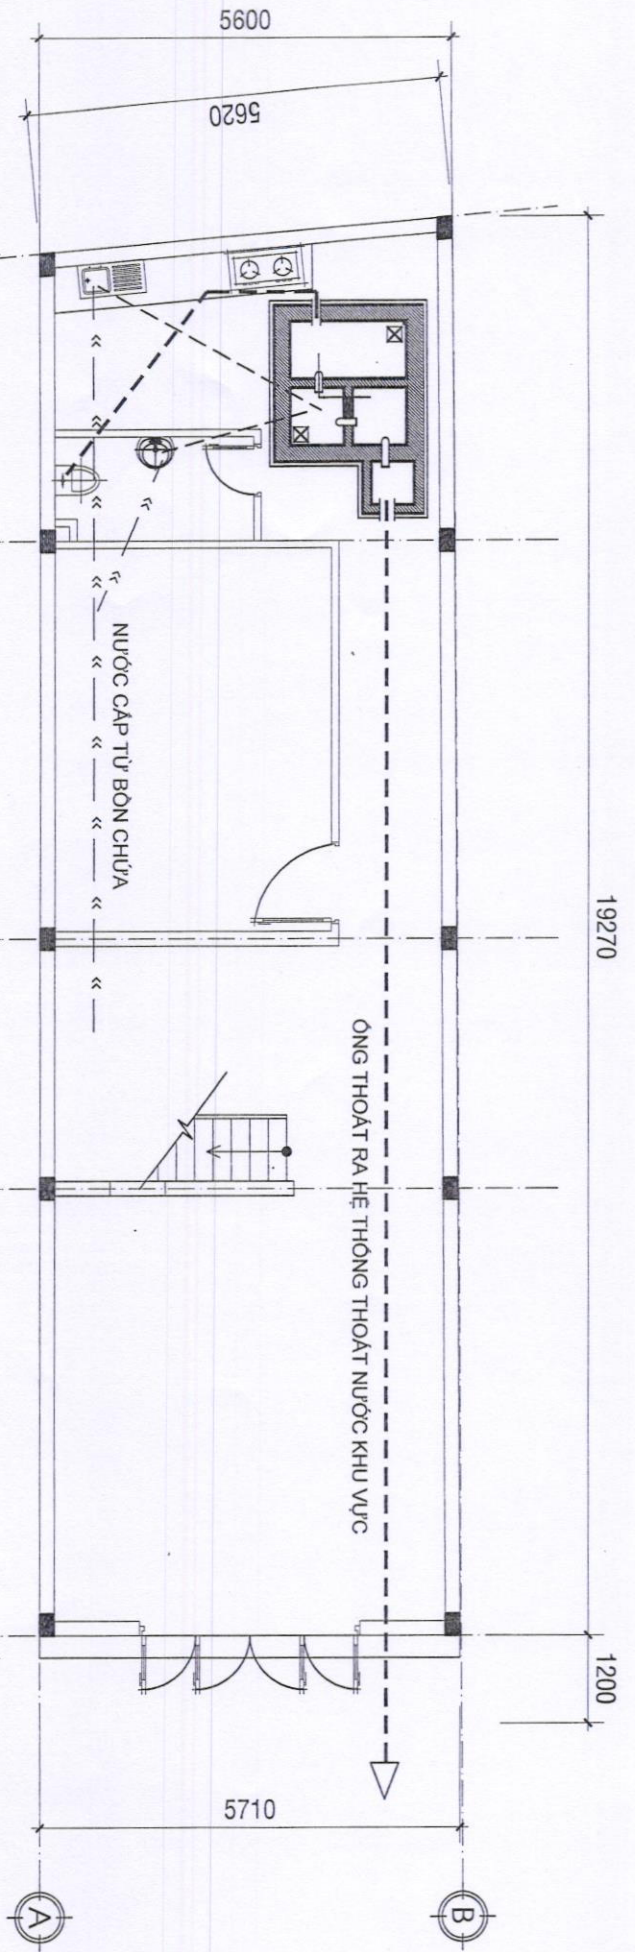

MẶT BẰNG CẤP THOÁT NƯỚC TẦNG 1

TL: 1/100

» — — — — — Nước cấp lên bồn và xuống là ống pvc D27
» — — — — — ống đến các thiết bị là D21

Đường ống thoát nước thải là D90
Đường ống thoát phân là D114

	ĐƠN VỊ THIẾT KẾ: CÔNG TY KIẾN TRÚC XANH ĐÀO TÙNG ĐIA CHỈ: SỐ 04, LÊ VĂN VÂN, KP4, TT. GIÀ RAY, HUYỆN XUÂN LỘC, TỈNH ĐỒNG NAI, KIẾN TRÚC XANH EMAIL: KIENTRUCXANH.LTD@GMAIL.COM MÃ SỐ THUE: 360397793 TEL: 0974474293	CHỦ TRÌ THIẾT KẾ:	TRIỂN KHAI BẢN VẼ:	TÊN BẢN VẼ: MẶT BẰNG CẤP THOÁT NƯỚC TẦNG 1	HỒ SƠ THIẾT KẾ: CÔNG TRÌNH: NHÀ Ở RIÊNG LẺ ĐIA CHỈ: KHU PHỐ 4, TT. GIÀ RAY, HUYỆN XUÂN LỘC, TỈNH ĐỒNG NAI.	CHỦ ĐẦU TƯ:
	HỒ NGUYỄN TUẤN KHOA	K.S. VŨ THANH TÂM	K.S. VŨ THANH TÂM	02/2024	BÀ. PHẠM MỸ DUYÊN