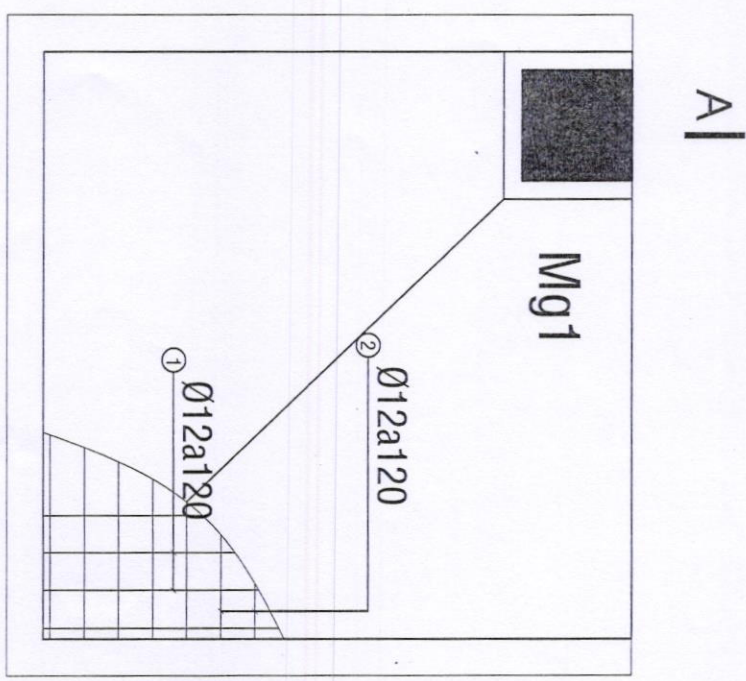

MC A-A MÔNG Mg1 TL : 1/25