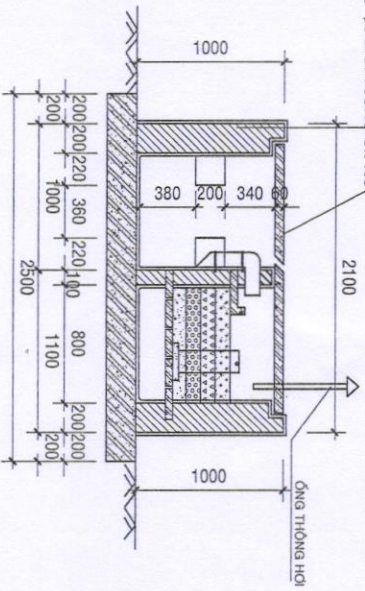

**MẶT BẰNG CẤP THOÁT NƯỚC MÀI**

TL: 1/100

Nước cấp lên bồn và xuống là ống pvc D27  
 ống đến các thiết bị là D21

Nước đi xuống bồn và xuống là ống pvc D90  
 ống đến ống thoát phân là D114

	ĐƠN VỊ THIẾT KẾ <b>CÔNG TY TNHH TƯ VẤN ĐẦU TƯ XÂY DỰNG KIẾN TRÚC XANH</b> ĐỊA CHỈ: SỐ 04, LÊ VĂN VÂN, KP.4, TT. GIÀ RAY HUYỆN XUÂN LỘC, TỈNH ĐỒNG NAI EMAIL: KIENTRUCXANH.LTD@GMAIL.COM MÃ SỐ THE: 360338793 TEL: 0974747423	CHỦ TRÌ THIẾT KẾ 	TRIỂN KHAI BẢN VẼ 	TÊN BẢN VẼ <b>MB CẤP THOÁT MÀI</b>	HỒ SƠ THIẾT KẾ CÔNG TRÌNH: <b>NHÀ Ở RIÊNG LẺ</b> ĐỊA CHỈ: KHU PHỐ 4, TT. GIÀ RAY HUYỆN XUÂN LỘC, TỈNH ĐỒNG NAI.	CHỦ ĐẦU TƯ 
	HỒNG NGUYỄN TUẤN KHOA	KS. VŨ THANH TÂM	KS. VŨ THANH TÂM	02/2024	BÀ. PHẠM MỸ DUYÊN	

**MẶT BẰNG HẦM TỰ HOẠI TL1/50**

- TƯỜNG XÂY GẠCH THEO DÂY 200
- VỎ XÂY MẠC 75
- VỎ TỌA MẠC 100 DÂY 10
- QUEUT LOOP CHỐNG THÂM SI KA (THEO QUY CÁCH CHỐNG THÂM)

**MẶT CẮT 2-2 HẦM TỰ HOẠI TL1/50**

**MẶT CẮT 1-1 HẦM TỰ HOẠI TL1/50**