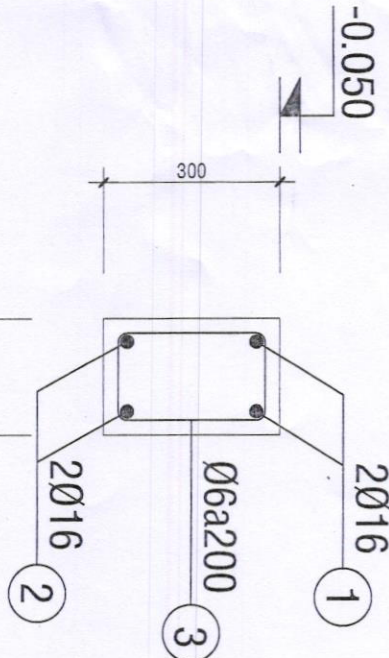

MC DÀ KIẾNG DK1
TỶ LỆ : 1/25