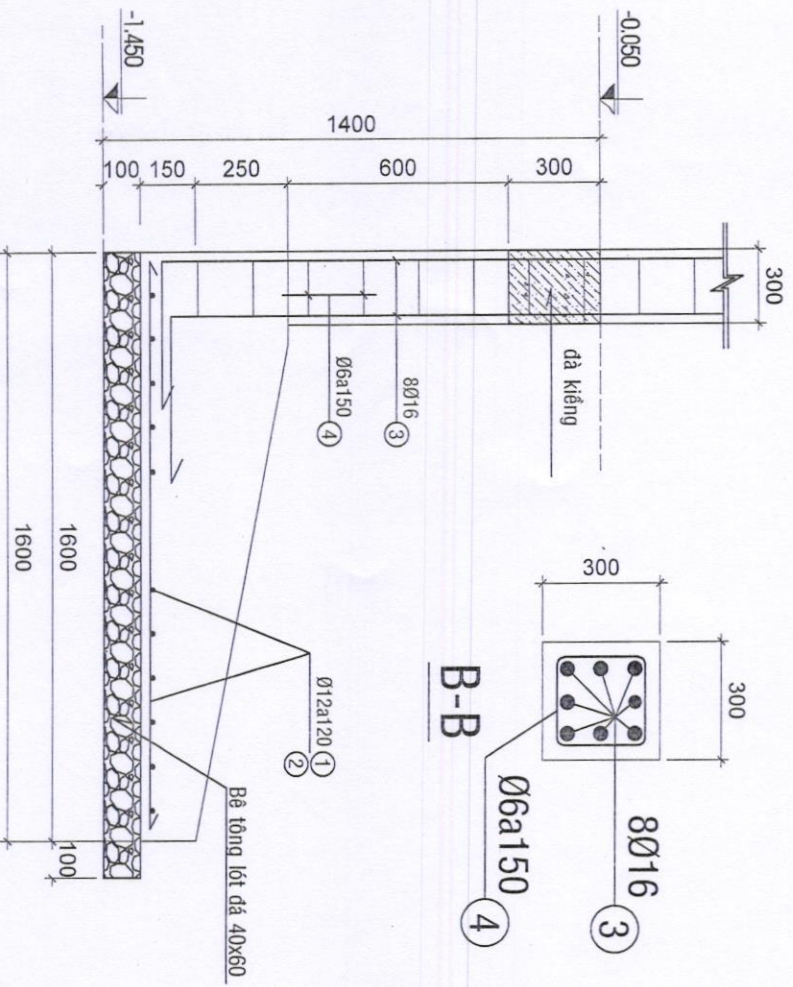

MC A-A MÔNG M_{g2} TL : 1/25