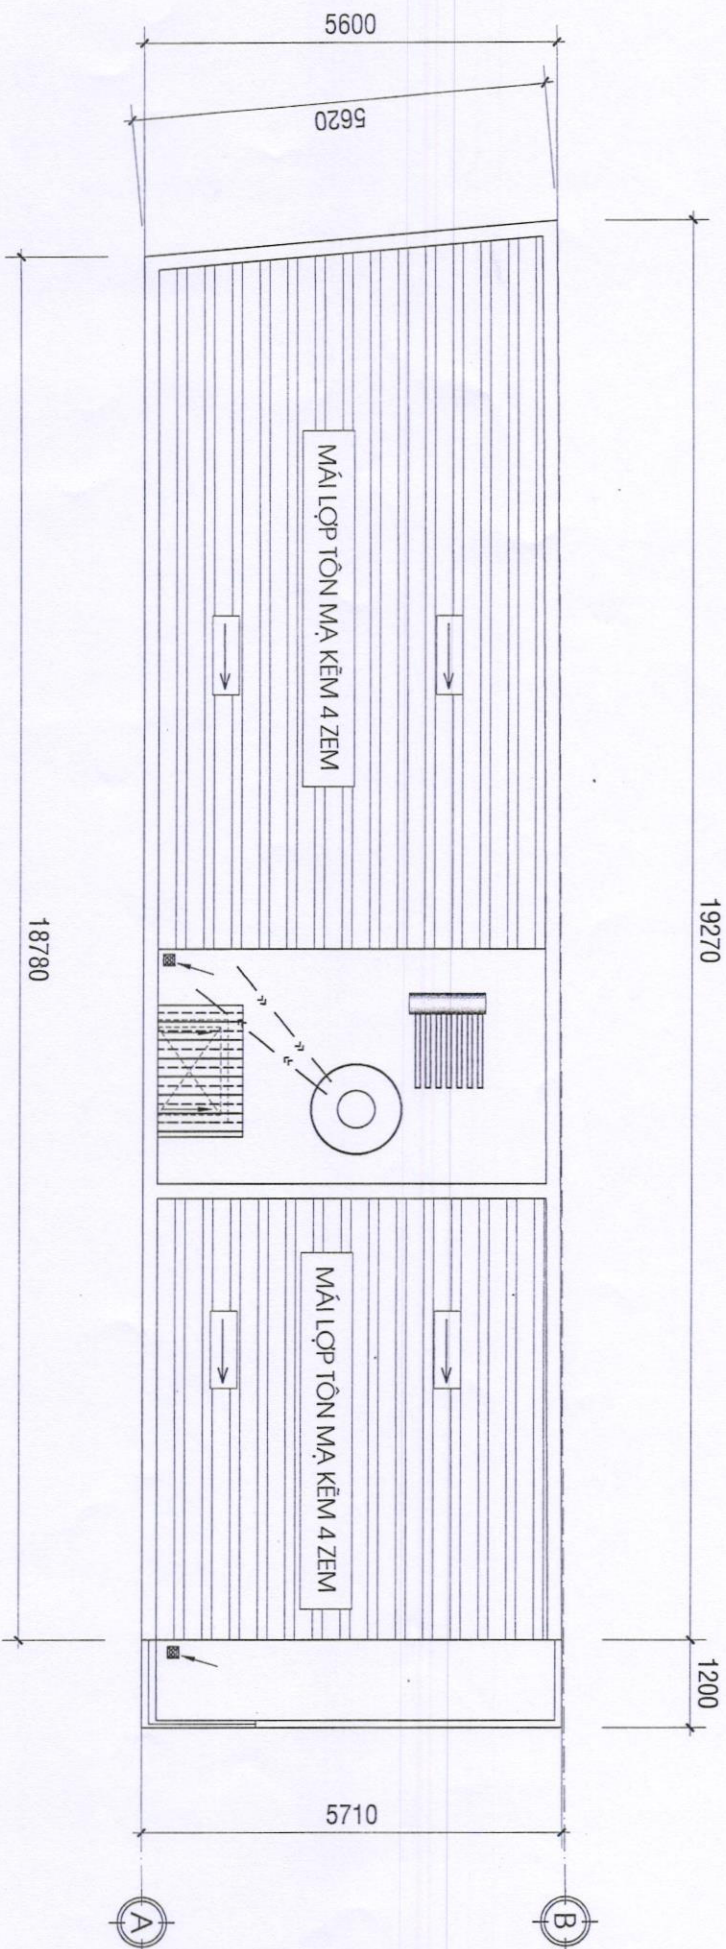

MẶT BẰNG CẤP THOÁT NƯỚC MÀI

TL: 1/100

Nước cấp lên bồn và xuống là ống pvc D27
ống đến các thiết bị là D21

Nước đi xuống bồn và xuống là ống pvc D90
ống đến ống thoát phân là D114

	ĐƠN VỊ THIẾT KẾ CÔNG TY TNHH TƯ VẤN ĐẦU TƯ XÂY DỰNG KIẾN TRÚC XANH ĐỊA CHỈ: SỐ 04, LÊ VĂN VÂN, KP.4, TT. GIÀ RAY HUYỆN XUÂN LỘC, TỈNH ĐỒNG NAI EMAIL: KIENTRUCXANH.LTD@GMAIL.COM MÃ SỐ THE: 360338793 TEL: 0974747423	CHỦ TRÌ THIẾT KẾ 	TRIỂN KHAI BẢN VẼ 	TÊN BẢN VẼ MB CẤP THOÁT MÀI	HỒ SƠ THIẾT KẾ CÔNG TRÌNH: NHÀ Ở RIÊNG LẺ ĐỊA CHỈ: KHU PHỐ 4, TT. GIÀ RAY HUYỆN XUÂN LỘC, TỈNH ĐỒNG NAI.	CHỦ ĐẦU TƯ
	HỒNG NGUYỄN TUẤN KHOA	KS. VŨ THANH TÂM	KS. VŨ THANH TÂM	02/2024	BÀ. PHẠM MỸ DUYÊN