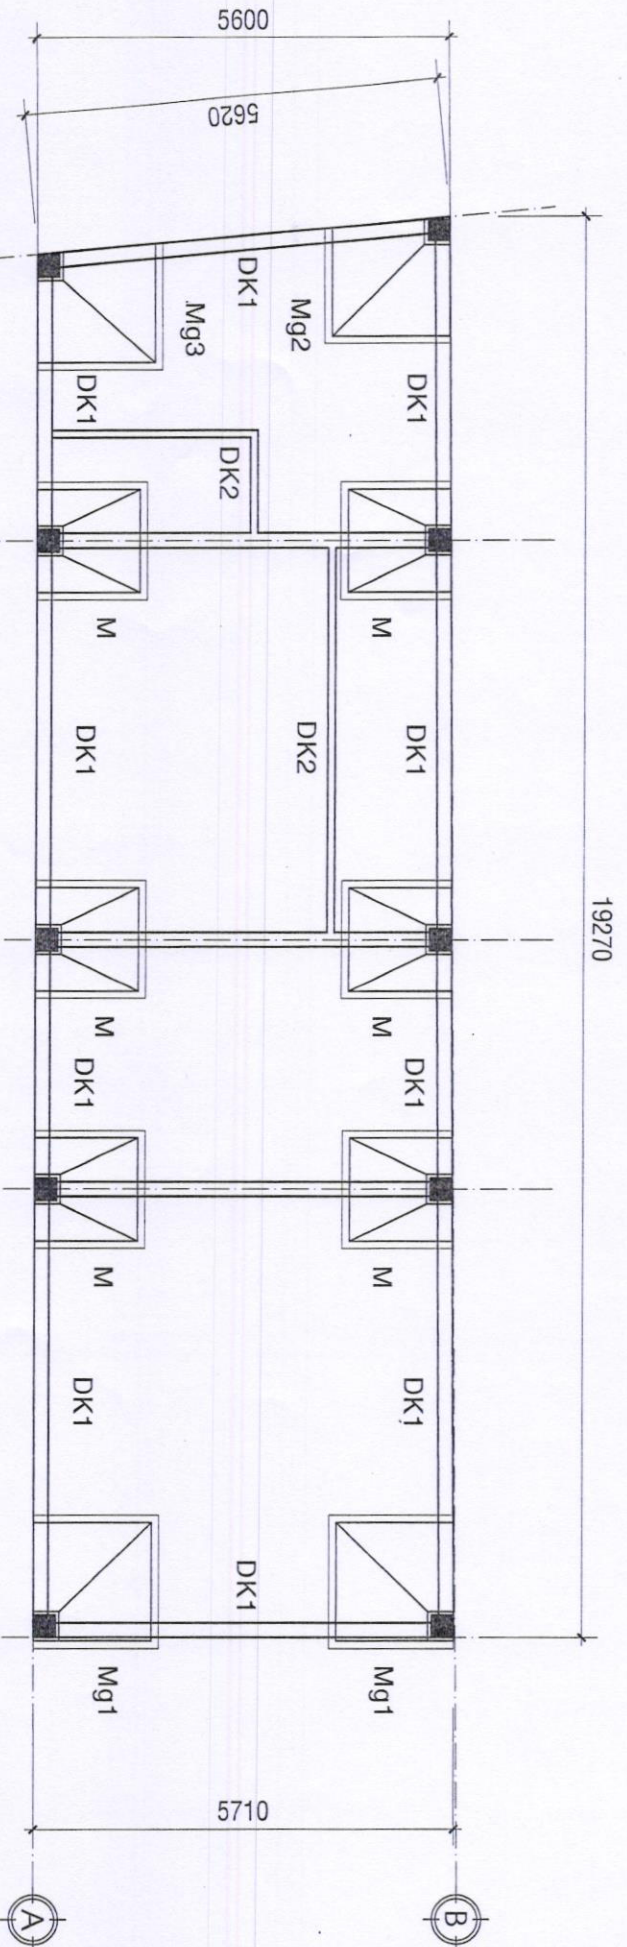

MẶT BẰNG MŨNG- DÀ KIỀNG
TL: 1/100

	CÔNG TY TNHH TƯ VẤN ĐẦU TƯ XÂY DỰNG KIẾN TRÚC XANH DỰNG		ĐƠN VỊ THIẾT KẾ: TINH H		CÔNG TRÌNH: NHÀ Ở RIÊNG LẺ	CHỦ ĐẦU TƯ 		
	ĐỊA CHỈ: SỐ 04, LÊ VĂN VÂN, KP4, T.Đ. GI. BAY HUYỆN XUÂN LỘC, TỈNH ĐỒNG HẢI EMAIL: KIENTRUCXANH11120@GMAIL.COM MÃ SỐ THIẾT: 3603367793 TEL: 0974474293		CHỦ TRÌ THIẾT KẾ:				HỒ SƠ THIẾT KẾ	
HỒ NGUYỄN TUẤN KHOA		KS. VÕ THANH TÂM		KS. VÕ THANH TÂM		BÀ. PHẠM MỸ DUYÊN