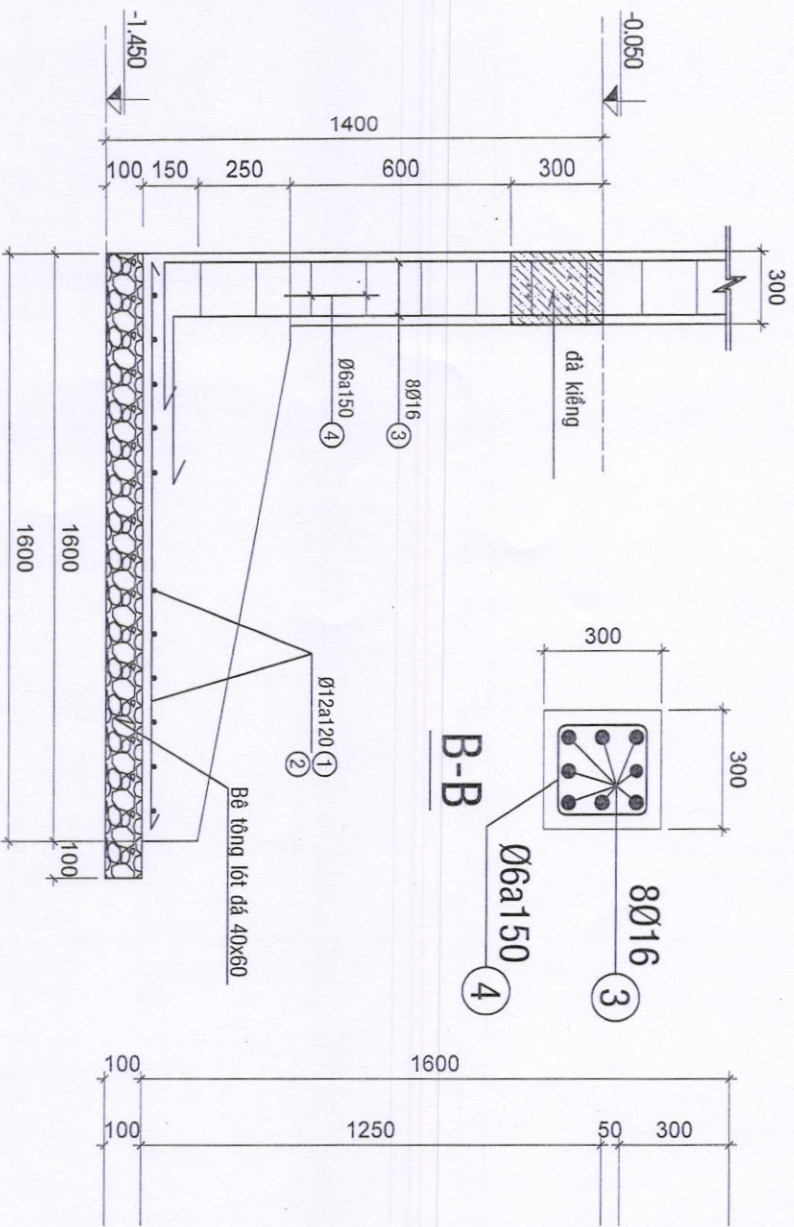

MC A-A MÔNG Mg1 TL : 1/25