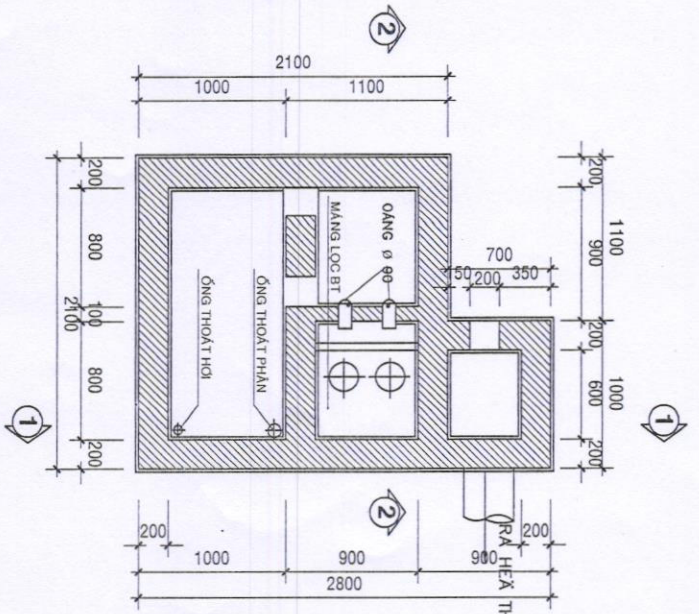

**MẶT BẰNG CẤP THOÁT NƯỚC MÀI**

TL: 1/100

Nước cấp lên bồn và xuống là ống pvc D27  
 ống đến các thiết bị là D21

Nước đi xuống bồn và xuống là ống pvc D90  
 ống đến ống thoát phân là D114

	ĐƠN VỊ THIẾT KẾ <b>CÔNG TY TNHH TƯ VẤN ĐẦU TƯ XÂY DỰNG KIẾN TRÚC XANH</b> ĐỊA CHỈ: SỐ 04, LÊ VĂN VÂN, KP.4, TT. GIÀ RAY HUYỆN XUÂN LỘC, TỈNH ĐỒNG NAI EMAIL: KIENTRUCXANH.LTD@GMAIL.COM MÃ SỐ THE: 360338793 TEL: 0974747423	CHỦ TRÌ THIẾT KẾ 	TRIỂN KHAI BẢN VẼ 	TÊN BẢN VẼ <b>MB CẤP THOÁT MÀI</b>	HỒ SƠ THIẾT KẾ CÔNG TRÌNH: <b>NHÀ Ở RIÊNG LẺ</b> ĐỊA CHỈ: KHU PHỐ 4, TT. GIÀ RAY HUYỆN XUÂN LỘC, TỈNH ĐỒNG NAI.	CHỦ ĐẦU TƯ 
	HỒNG NGUYỄN TUẤN KHOA	KS. VŨ THANH TÂM	KS. VŨ THANH TÂM	02/2024	BÀ. PHẠM MỸ DUYÊN	