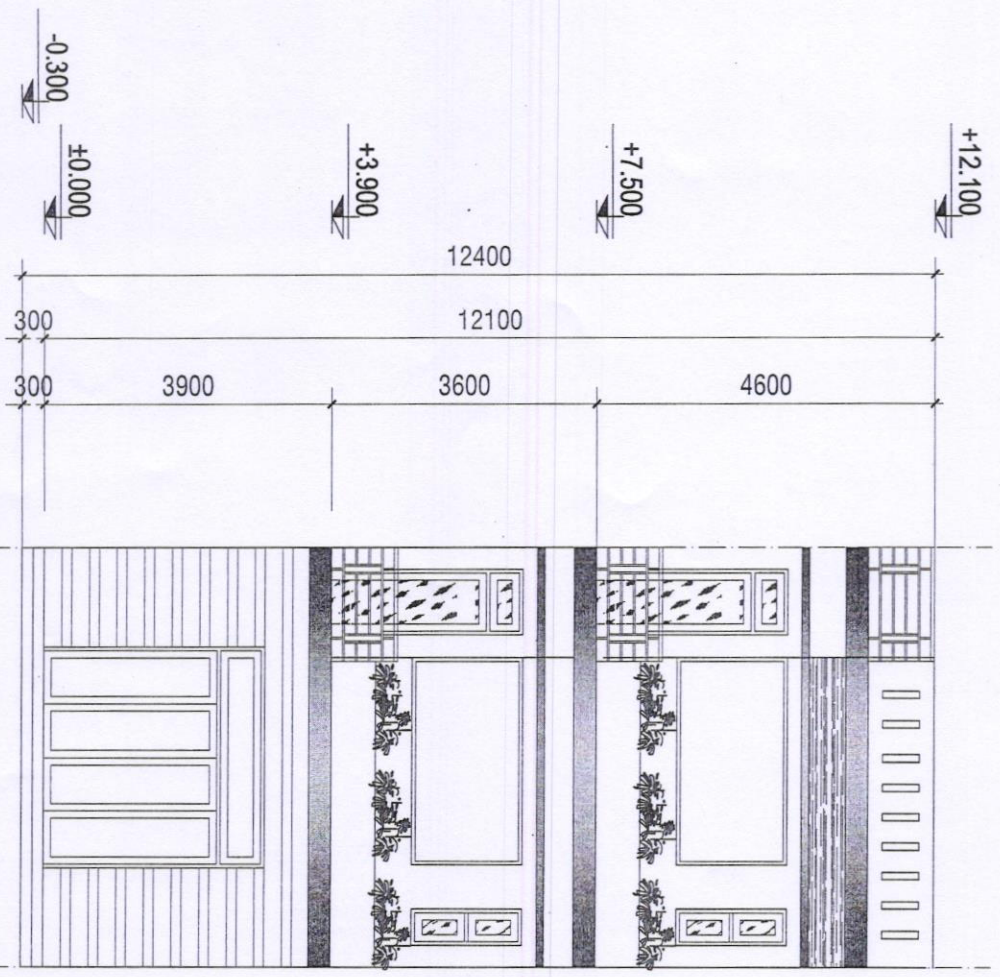

CÔNG TY TNHH TƯ VẤN ĐẦU TƯ XÂY DỰNG KIẾN TRÚC XANH HUYỆN XUÂN LỘC, TỈNH ĐỒNG NAI EMAIL: KIENTRUCXANHLLTD@MAIL.COM MA SỐ THUẾ: 3603387793 TEL: 0974474293	ĐƠN VI THIẾT KẾ CÔNG TY TNHH TƯ VẤN ĐẦU TƯ XÂY DỰNG KIẾN TRÚC XANH 350337193	GIÁM ĐỐC 	CHỦ TRÌ THIẾT KẾ 	TRIỂN KHAI BẢN VẼ 	TÊN BẢN VẼ MẶT ĐỪNG TRỰC A-B MẶT ĐỪNG TRỰC B-A	HỒ SƠ THIẾT KẾ CÔNG TRÌNH: NHÀ Ở RIÊNG LẺ ĐIA CHỈ: KHU PHỐ 4, TT. GIA BAY HUYỆN XUÂN LỘC, TỈNH ĐỒNG NAI.	CHỦ ĐẦU TƯ
	HỒ NGUYỄN TUẤN KHOA	KS. VÕ THANH TÂM	KS. VÕ THANH TÂM	02/2024	BÀ. PHẠM MỸ DUYÊN