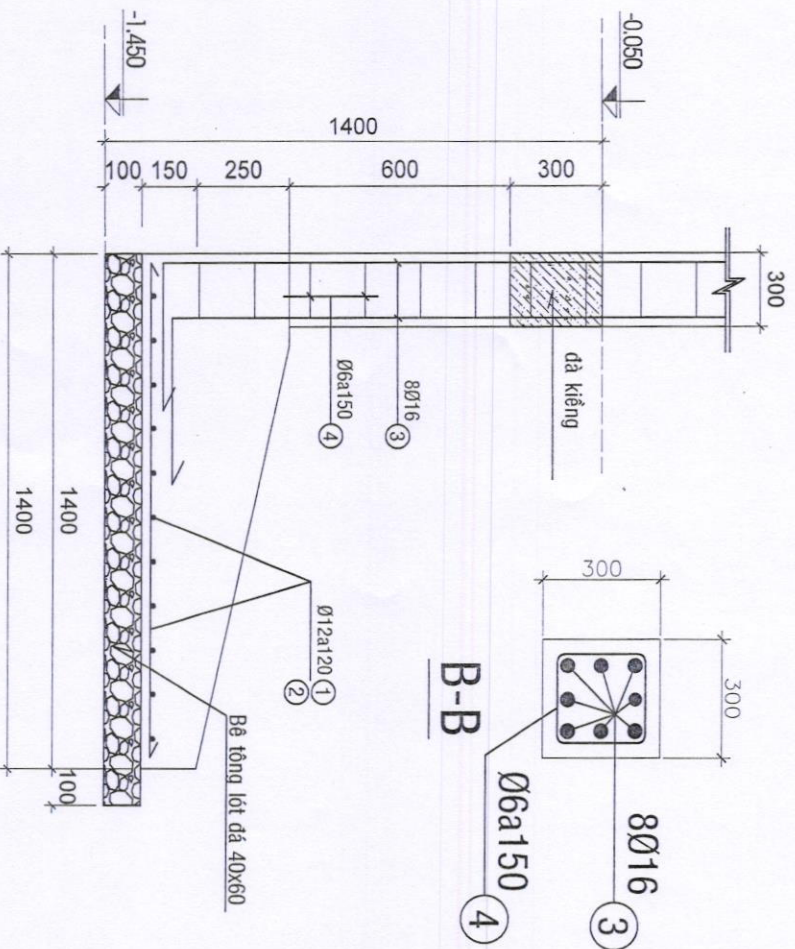

MC A-A MÓNG M TL : 1/25