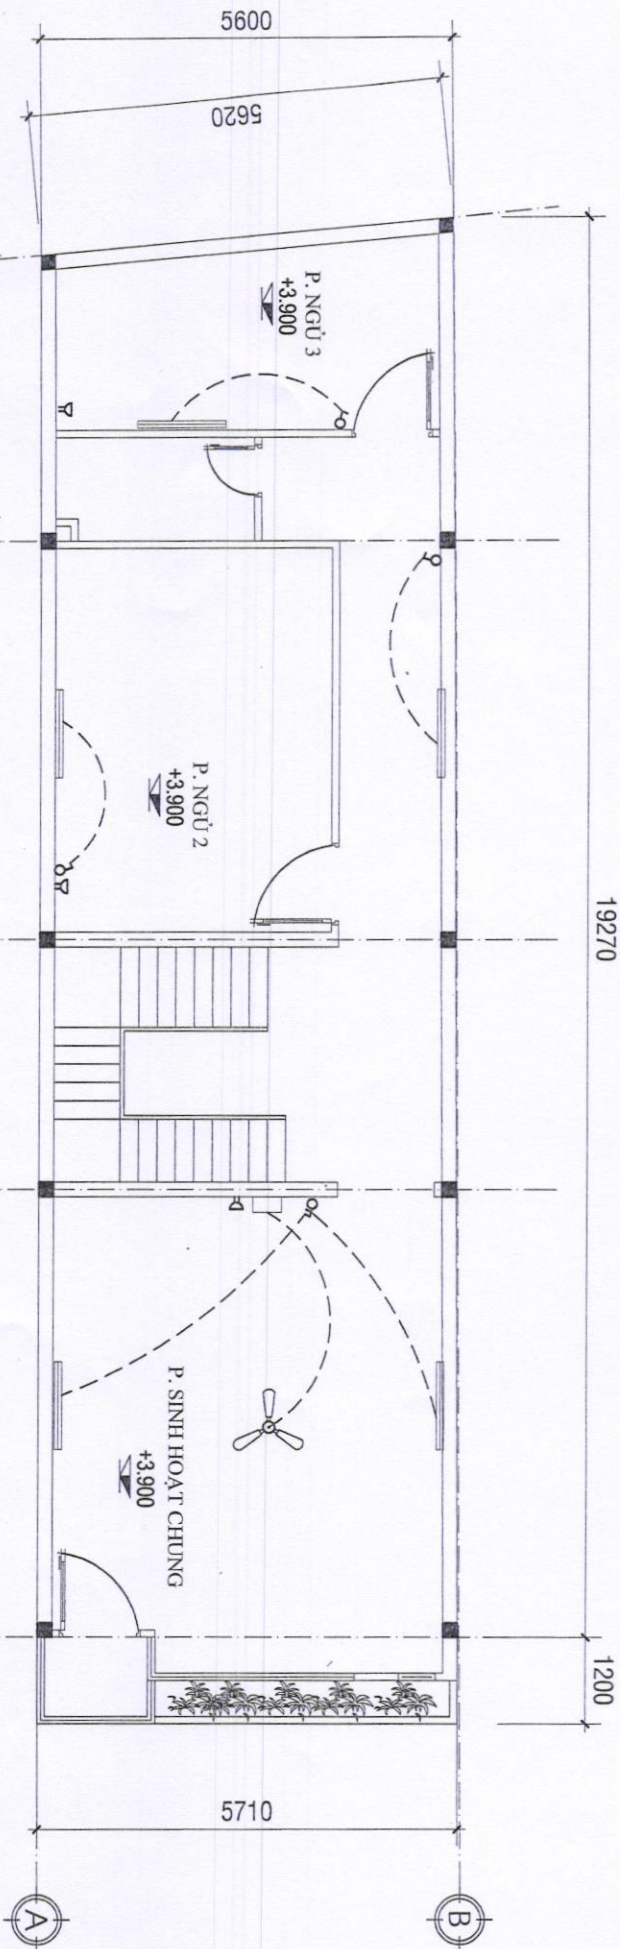

MẶT BẰNG BỐ TRÍ ĐIỆN TẦNG 2

TL: 1/100

1. KÝ HIỆU ĐIỆN
2. Ổ CẮM HẠNH CỰC
   - ĐỒNG HỒ ĐIỆN KẾ
   - CÔNG TẮC & ĐƠN HẠNH CỰC
   - CÔNG TẮC ĐƠN HẠNH CỰC ĐOẠN 1 PHẢI
   - ĐÈN HUYỀN QUANG 4x12W/40W

	ĐƠN VỊ THIẾT KẾ: CÔNG TY KIẾN TRÚC XANH ĐƠN HẠNH CỰC ĐIA CHỈ: SỐ 04, LÊ VĂN VÂN, KP4, TT. GIÀ RAY, HUYỆN XUÂN LỘC, TỈNH ĐỒNG NAI. EMAIL: KIENTRUCXANH@GMAIL.COM MÃ SỐ THIẾT: 3603387793 TEL: 0974474293		CHỦ ĐẦU TƯ:		
	CÔNG TY TNHH TƯ VẤN ĐẦU TƯ XÂY DỰNG KIẾN TRÚC XANH ĐƠN HẠNH CỰC	CHỦ TRÌ THIẾT KẾ:	TRIỂN KHAI BẢN VẼ:	HỒ SƠ THIẾT KẾ: CÔNG TRÌNH: NHÀ Ở RIÊNG LẺ	CHỤ ĐẦU TƯ:
HỒ NGUYỄN TUẤN KHOA		KS. VÕ THANH TÂM	KS. VÕ THANH TÂM	02/2024	BA. PHẠM MỸ DUYÊN