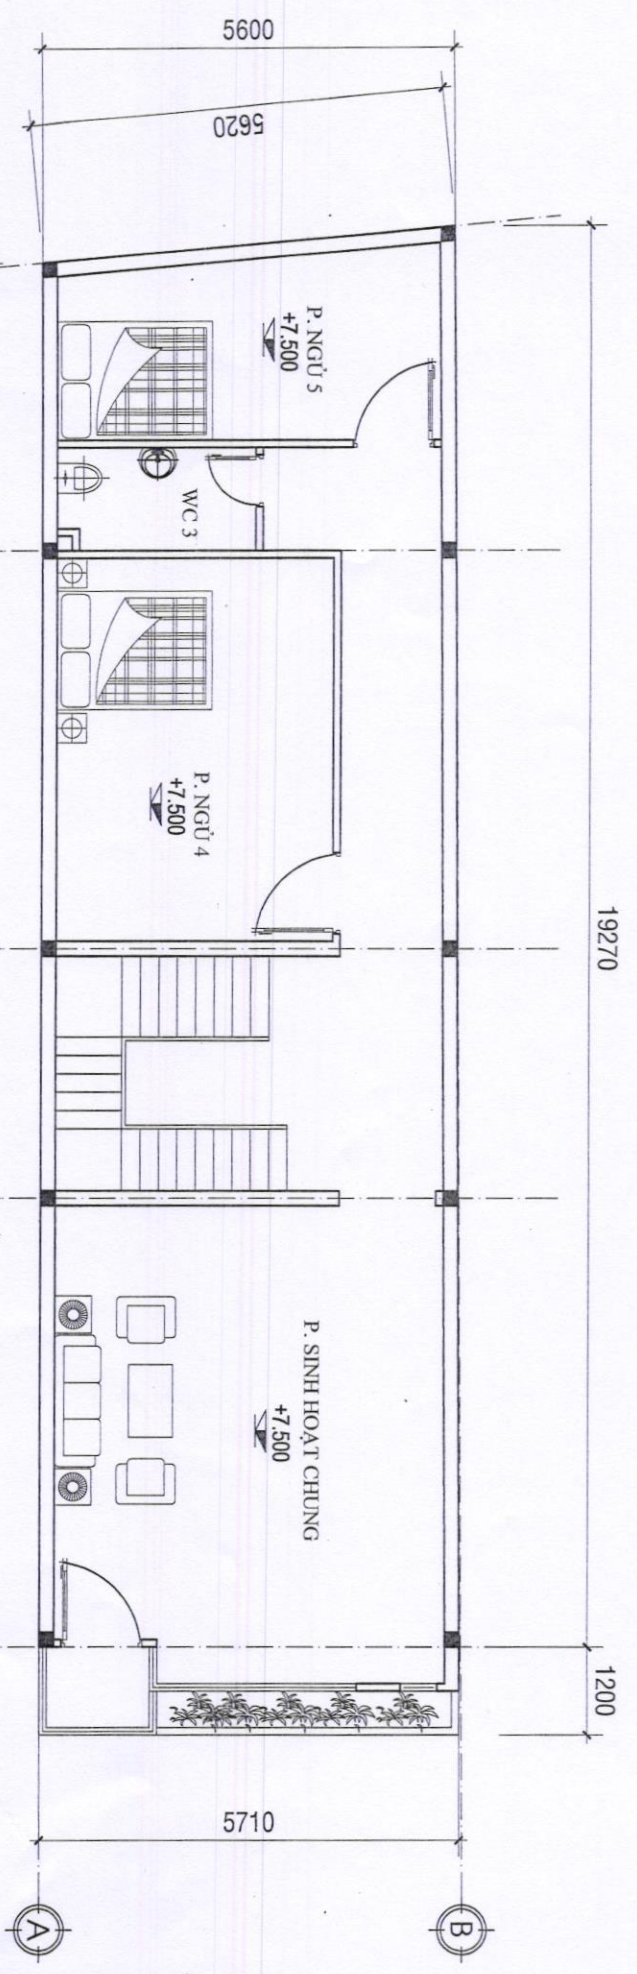

MẶT BẰNG TẦNG 3
TL: 1/100

	ĐƠN VỊ THIẾT KẾ: KIẾN TRÚC XANH CÔNG TY TNHH TƯ VẤN ĐẦU TƯ VÀ THIẾT KẾ KỸ THUẬT KIẾN TRÚC XANH ĐIA CHỈ: SỐ 04, LÊ VĂN KHÁNH, T. GIẢI PÁO, HUYỆN XUÂN LỘC, TỈNH ĐỒNG NAI. EMAIL: KIENTRUCXANH@GMAIL.COM MÃ SỐ THIẾT: 3603387793 TEL: 0974474293	CHỦ TRÌ THIẾT KẾ: <i>[Signature]</i> K.S. VÕ THANH TÂM	TÊN BẢN VẼ: MẶT BẰNG TẦNG 3	HỒ SƠ THIẾT KẾ: CÔNG TRÌNH: NHÀ Ở RIÊNG LẺ ĐIA CHỈ: KHU PHỐ 4, T. GIẢI PÁO, HUYỆN XUÂN LỘC, TỈNH ĐỒNG NAI.	CHỦ ĐẦU TƯ: <i>[Signature]</i> BÀ. PHẠM MỸ DUYỀN