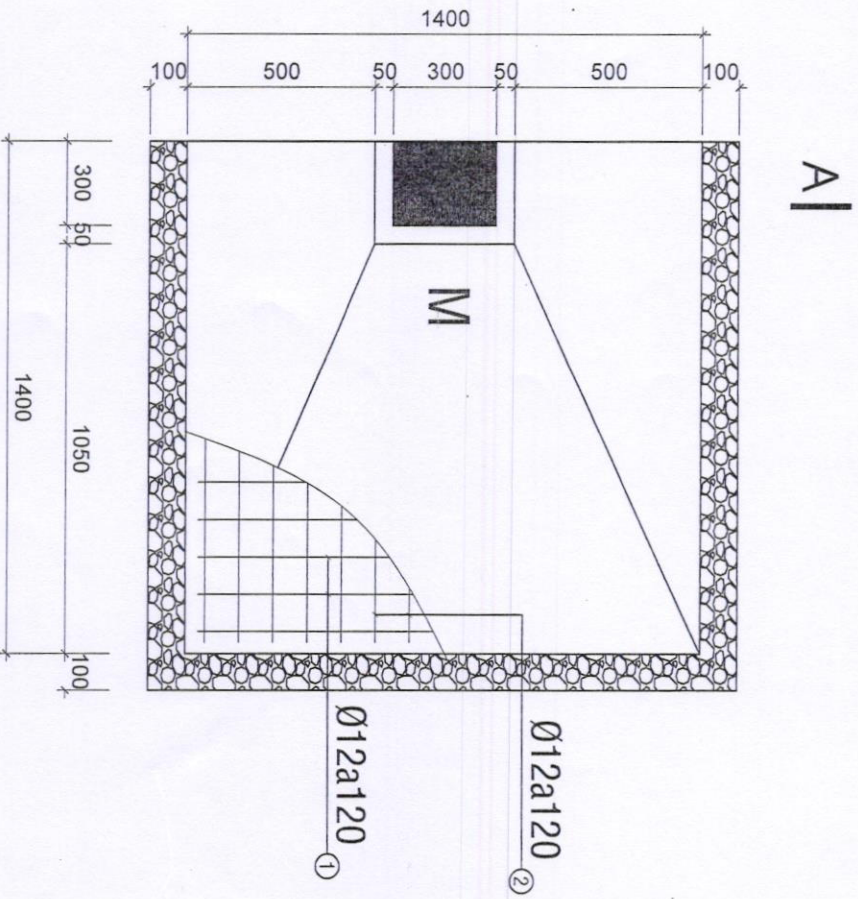

ĐƠN VỊ THIẾT KẾ KIẾN TRÚC XANH ĐỒNG NAI CÔNG TY TNHH 3603387793 - CH. 1 ĐIA CHỈ: SỐ 04, LÊ VĂN VÂN, KP.4, T. GI. BAY HUYỆN XUÂN LỘC, TỈNH ĐỒNG NAI. EMAIL: KIENTRUCXANH1120@GMAIL.COM MÃ SỐ THIẾT: 3603387793 TEL: 0974474293	CHỦ TRÌ THIẾT KẾ 	CHỦ TRÌ THIẾT KẾ 	TRIỂN KHAI BẢN VẼ 	TÊN BẢN VẼ CHI TIẾT MÓNG M	HỒ SƠ THIẾT KẾ CÔNG TRÌNH: NHÀ Ở RIÊNG LỂ ĐIA CHỈ: KHU PHỐ 4, TT. GI. BAY HUYỆN XUÂN LỘC, TỈNH ĐỒNG NAI	CHỦ ĐẦU TƯ
	HỒ NGUYỄN TUẤN KHOA	KS. VŨ THANH TÂM	KS. VŨ THANH TÂM	02/2024	BÀ. PHẠM MỸ DUYÊN