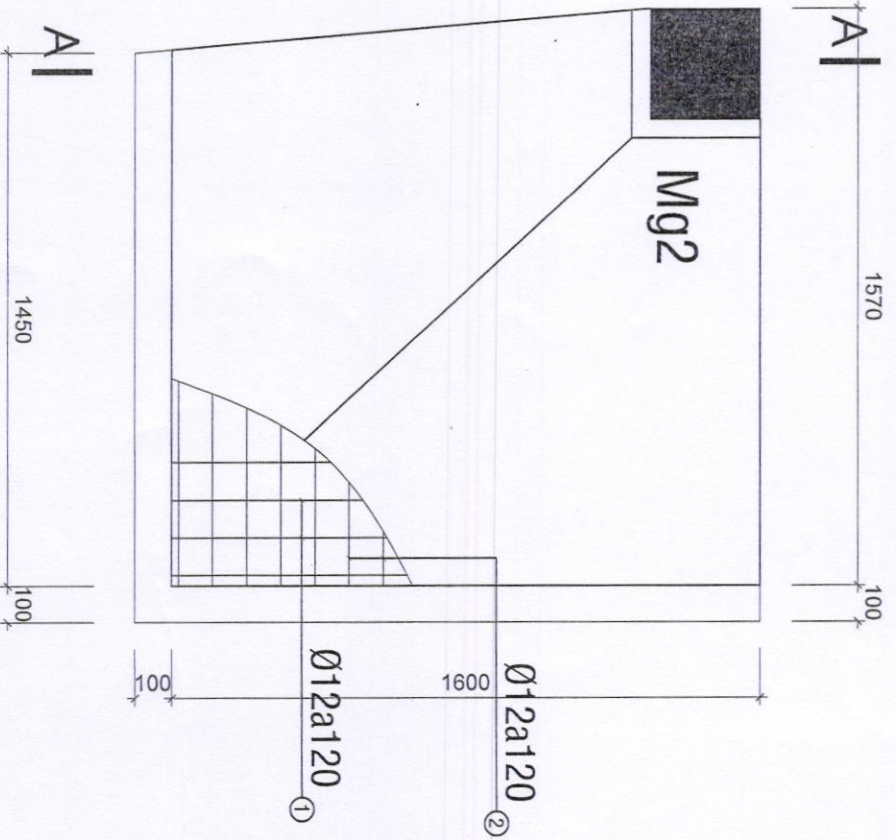

ĐƠN VỊ THIẾT KẾ KIẾN TRÚC XANH CÔNG TY TNHH TƯ VẤN ĐẦU TƯ XÂY DỰNG VÀ THI CÔNG CÁC CÔNG TRÌNH XÂY DỰNG HỖN XUAN LỘC, TỈNH ĐỒNG NAI EMAIL: KIENTRUCXANH.LTD@GMAIL.COM MÃ SỐ THUẾ: 36039387793 TEL: 0974474293	GIÁM ĐỐC 	CHỦ TRÌ THIẾT KẾ 	TRIỂN KHAI BẢN VẼ 	TÊN BẢN VẼ CHI TIẾT MÔNG M_{g2}	HỒ SƠ THIẾT KẾ CÔNG TRÌNH: NHÀ Ở RIÊNG LẺ ĐIA CHỈ: KHU PHỐ 4, TT. GIÀ BAY HUYỆN XUÂN LỘC, TỈNH ĐỒNG NAI.	CHỦ ĐẦU TƯ
	HỒ NGUYỄN TUẤN KHOA	KS. VÕ THANH TÂM	KS. VÕ THANH TÂM	NHÀ Ở RIÊNG LẺ	BÀ. PHẠM MỸ DUYÊN