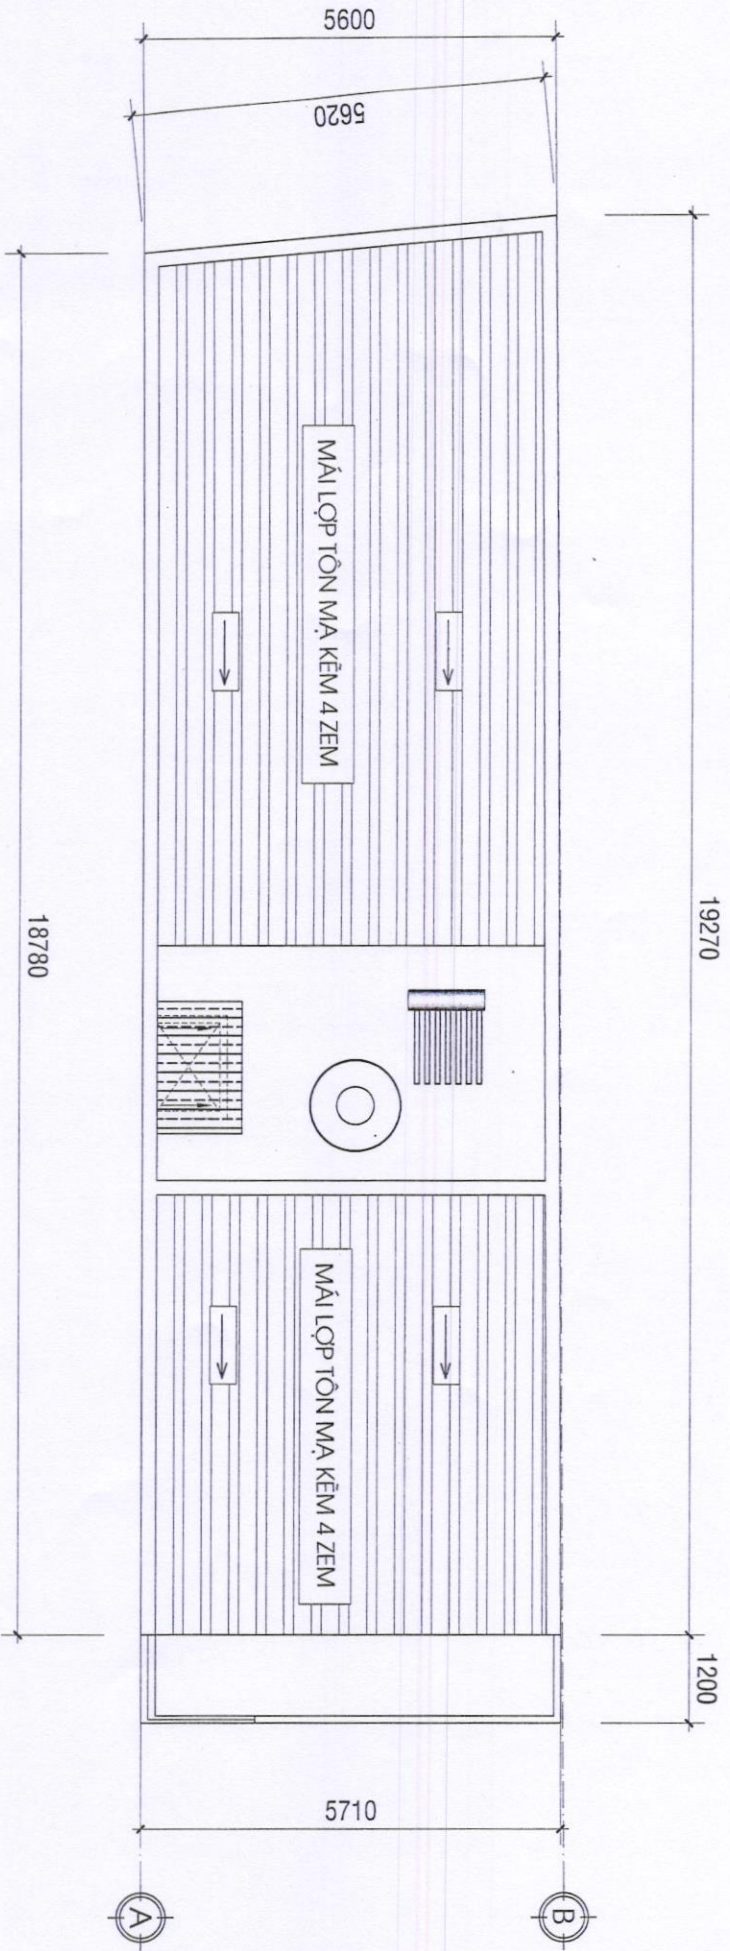

MẶT BẰNG MẠI
TL: 1/100