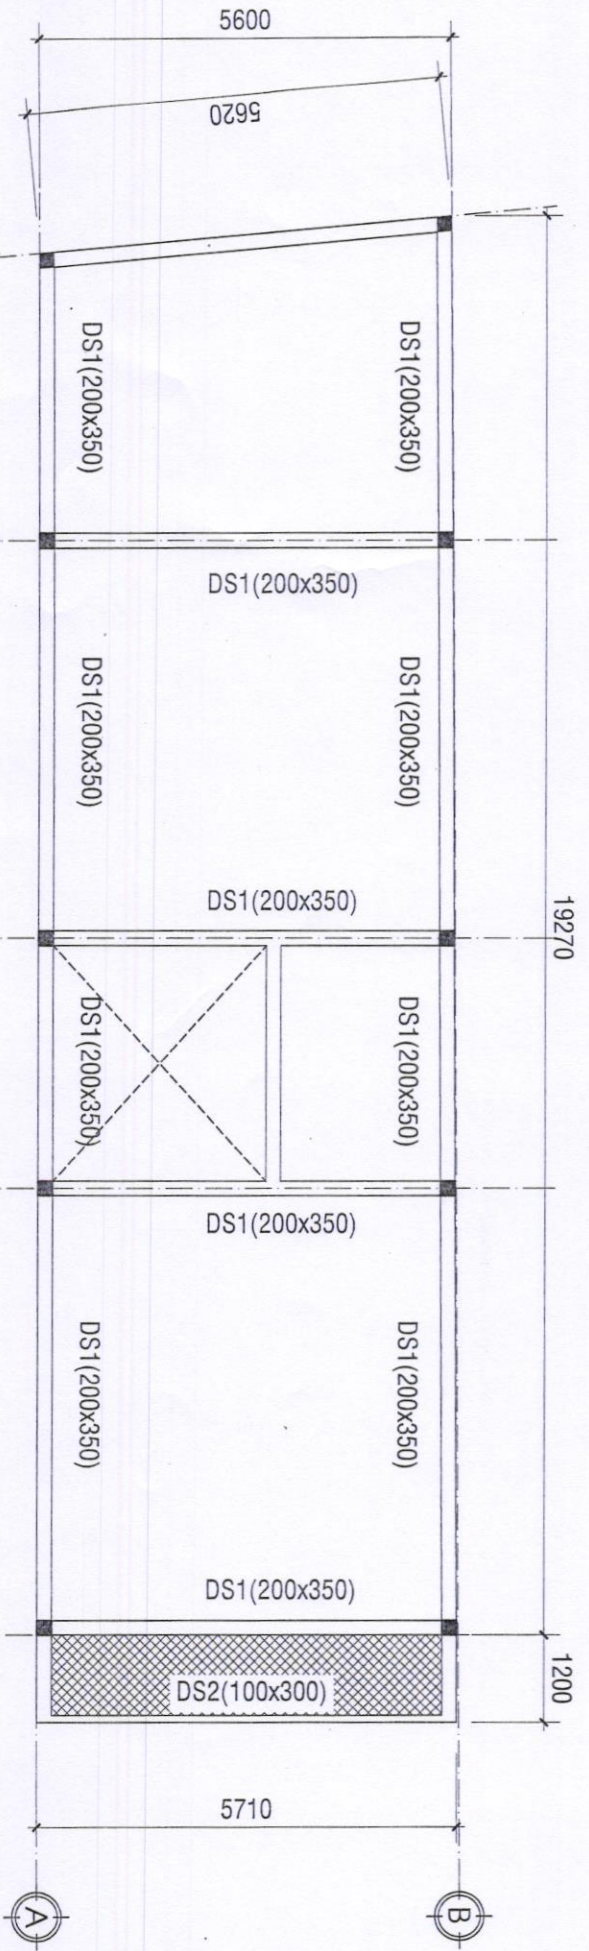

MẶT BẰNG DẦM SÀN TẦNG 2 VÀ 3
T.L: 1/100