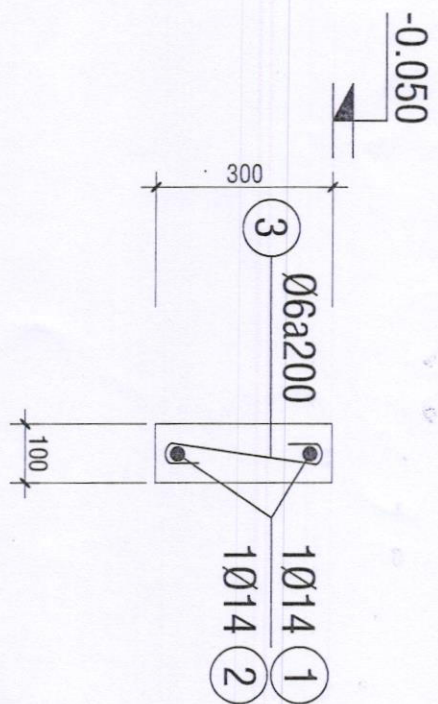

MC DÀ KIẾNG DK2
TỶ LỆ : 1/25