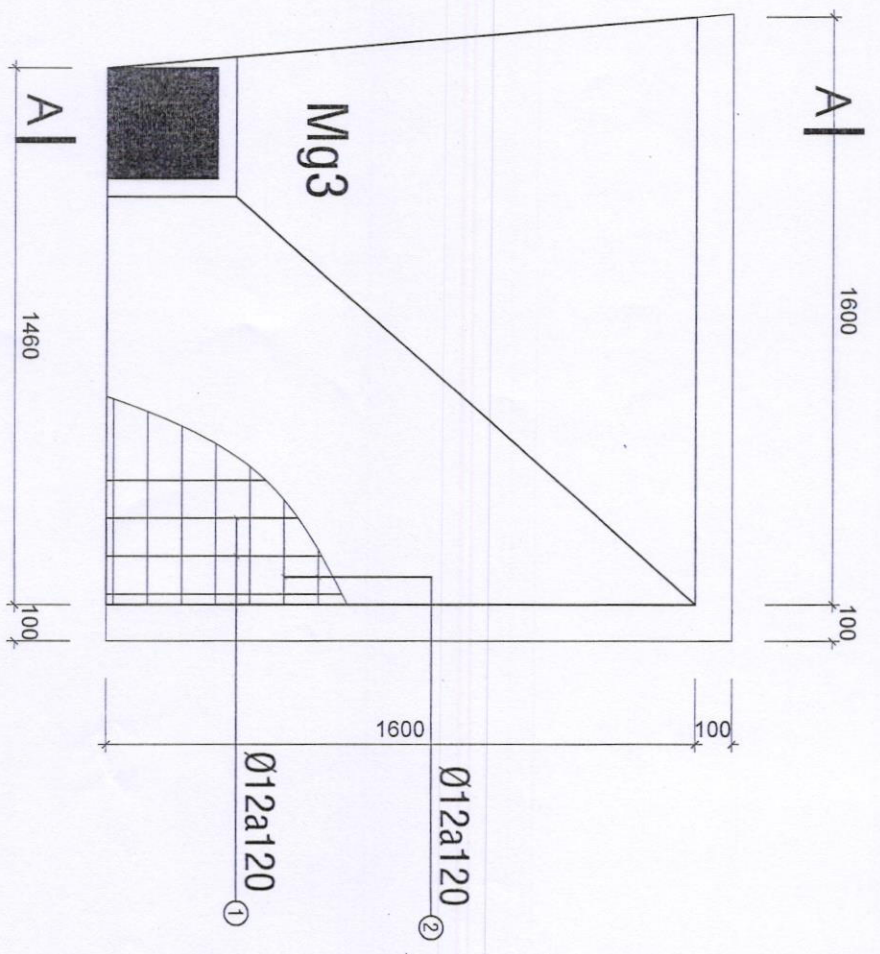

ĐƠN VỊ THIẾT KẾ CÔNG TY TNHH TƯ VẤN ĐẦU TƯ VÀ THIẾT KẾ KỸ THUẬT KIỆN TRÚC XANH 3603387793 - CTY TNHH KIỆN TRÚC XANH	CHỦ TRÌ THIẾT KẾ 	TRIỂN KHAI BẢN VẼ 	TÊN BẢN VẼ CHI TIẾT MÓNG M_{g3}	HỒ SƠ THIẾT KẾ CÔNG TRÌNH: NHÀ Ở RẰNG LẺ ĐỊA CHỈ: KHU PHỐ 4, TT. GIA BAY HUYỆN XUÂN LỘC, TỈNH ĐỒNG NAI.	CHỦ ĐẦU TƯ
	CÔNG TY TNHH TƯ VẤN ĐẦU TƯ VÀ THIẾT KẾ KỸ THUẬT KIỆN TRÚC XANH 3603387793 - CTY TNHH KIỆN TRÚC XANH ĐỊA CHỈ: SỐ 04, LÊ VĂN VĂN, KP4, TT. GIA BAY HUYỆN XUÂN LỘC, TỈNH ĐỒNG NAI. EMAIL: KIENTRUCXANH.LTD@GMAIL.COM MÃ SỐ THE: 3603387793 TEL: 0974474293	HỒ NGUYỄN TUẤN KHOA	K.S. VÕ THANH TÂM	K.S. VÕ THANH TÂM	02/2024	BÀ. PHẠM MỸ DUYÊN