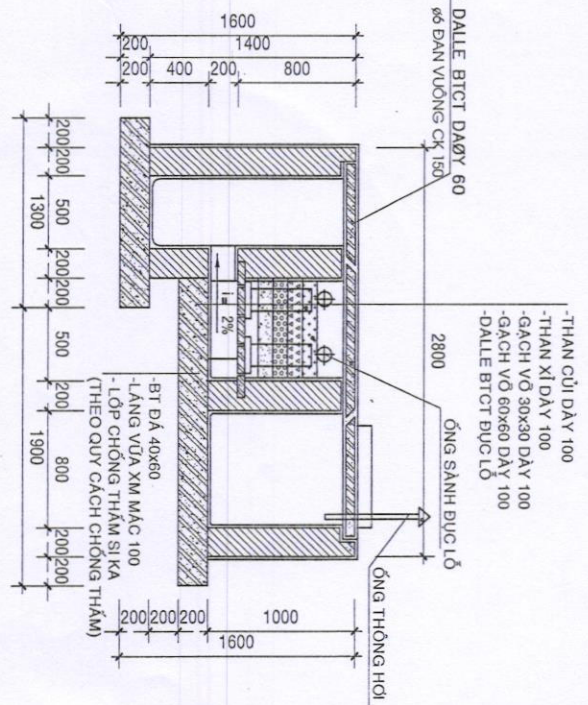

- -TƯỜNG XÂY GẠCH THEO DÂY 200
- -VỎ XÂY MẠC 75
- -VỎ TỌA MẠC 100 DÂY 10
- -QUEUT LOOP CHỐNG THÂM SI KA (THEO QUY CÁCH CHỐNG THÂM)

	ĐƠN VỊ THIẾT KẾ: CÔNG TY TNHH TƯ VẤN ĐẦU TƯ XÂY DỰNG KIẾN TRÚC XANH ĐIA CHỈ: SỐ 04, LÊ VĂN VÂN, KP4, TRẦN HẠY, HUYỆN XUÂN LỘC, TỈNH ĐỒNG NAI. EMAIL: KIENTRUCXANH@GMAIL.COM MÃ SỐ THIẾT KẾ: 3603387793	CHỨC VỤ: QUẢN ĐỐC HỌ TÊN: HỒ NGUYỄN TUẤN KHOA	CHỨC VỤ: CHỦ TRÌ THIẾT KẾ HỌ TÊN: KS. VÕ THANH TÂM	CHỨC VỤ: TRIEM KHAI BẢN VẼ HỌ TÊN: KS. VÕ THANH TÂM	CHỨC VỤ: CHI TIẾT HẦM TỰ HOẠI HỌ TÊN: KS. VÕ THANH TÂM	CHỨC VỤ: HỒ SƠ THIẾT KẾ HỌ TÊN: ÔNG TRINH: NHÀ Ở RIÊNG LẺ ĐIA CHỈ: KHU PHỐ 4, TT. GIA BAY, HUYỆN XUÂN LỘC, TỈNH ĐỒNG NAI.	CHỨC VỤ: CHỦ ĐẦU TƯ HỌ TÊN: BÀ. PHẠM MỸ DUYÊN
	NGÀY: 02/2024	CHỨC VỤ: CHỦ ĐẦU TƯ HỌ TÊN: BÀ. PHẠM MỸ DUYÊN